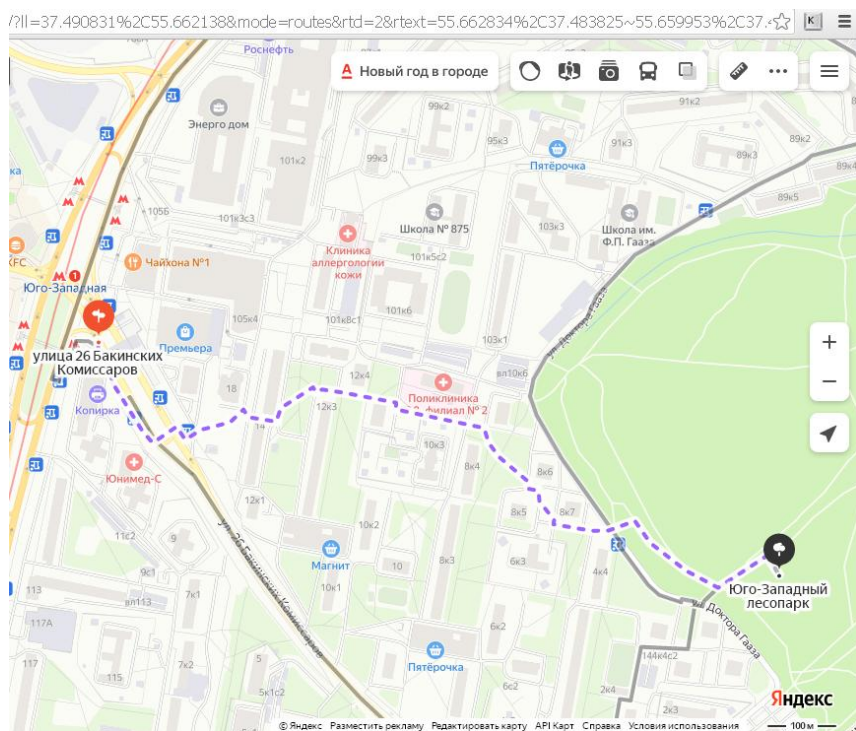

1. Метро «Юго-Западная», первый вагон из центра, выход № 1, автобусы 196, 196к, 226, 250, 261, 281, 374, 404, 699, м16 до остановки «ул. 26-ти Бакинских комиссаров». Далее пешком по схеме ~ 700 метров.

2. Метро «Юго-Западная», далее пешком по схеме ~ 1,2 километра.