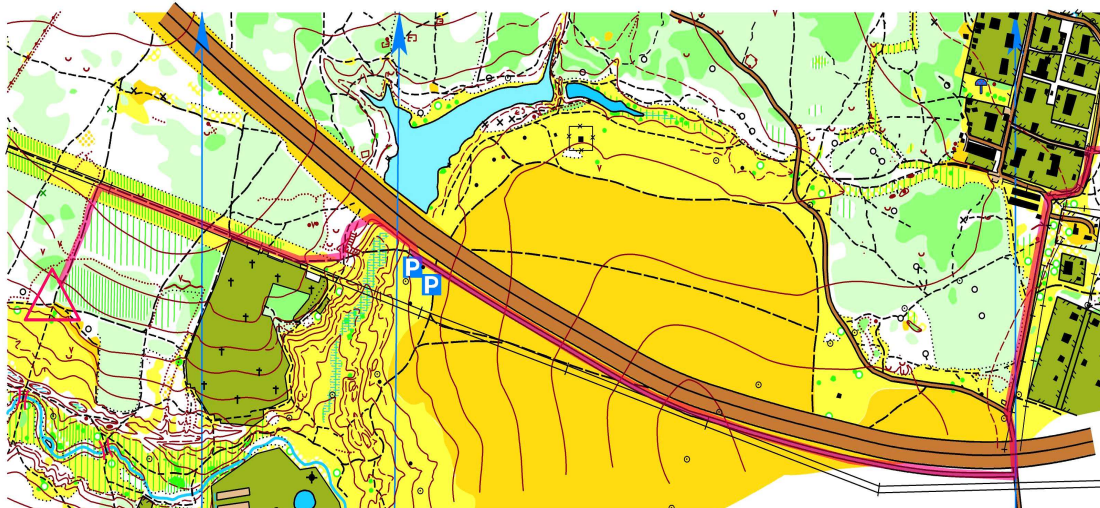

На автомобиле: в навигаторе забить - поселок Леспроект , доехав до эстакады "Южный обход города Подольска" повернуть налево под знак движение запрещено (знак скорее всего будет развёрнут) и доехать до парковки, указанной на схеме.