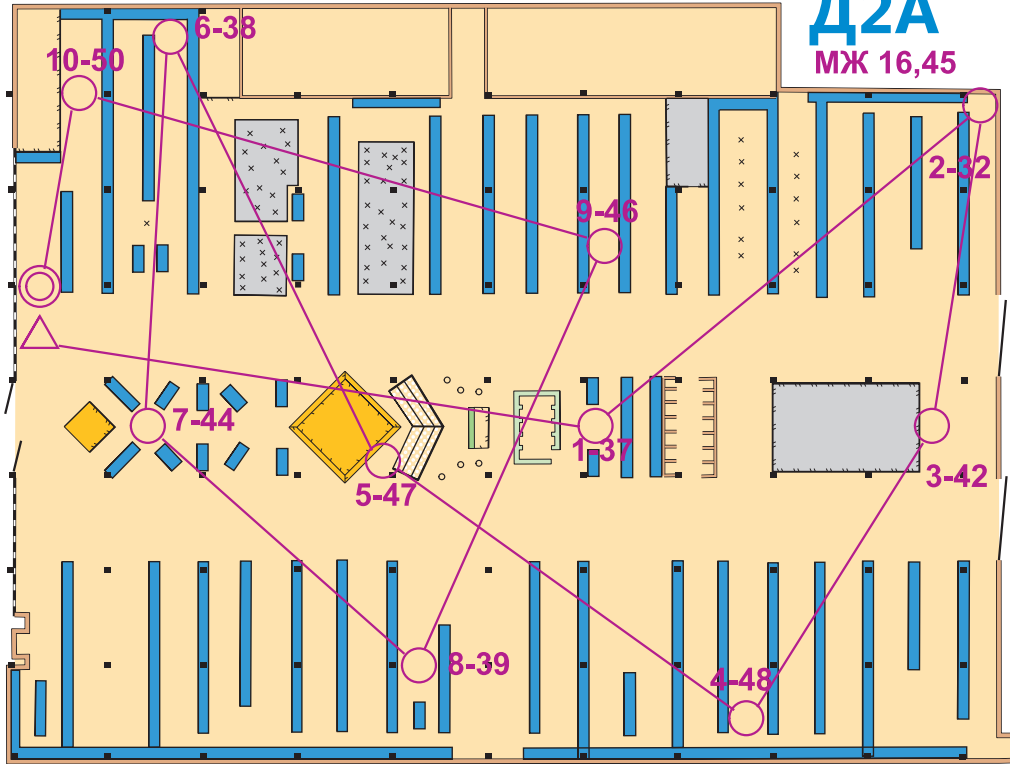

О-Кубок DECATHLON

Д2А

МЖ 16,45

- | | | | |
|-------------------|------------------------|-----------------|---------------------------------|
| стеллаж с товаром | дверь | тренажер | МАСШТАБ 1 : 200
1 см 2 метра |
| стена | ограждение | прилавок, кассы | |
| столб, опора | преодолимое ограждение | трибуна | старт |
| окно, витрина | не преодолимое | финиш | КП |
| стол | | | |

ПЕРВЫЙ КРУГ

О-Кубок DECATHLON

Д2А

МЖ 16,45

- | | | | |
|-------------------|------------------------|-----------------|---------------------------------|
| стеллаж с товаром | дверь | тренажер | МАСШТАБ 1 : 200
1 см 2 метра |
| стена | ограждение | прилавок, кассы | |
| столб, опора | преодолимое ограждение | трибуна | старт |
| окно, витрина | не преодолимое | финиш | КП |
| стол | | | |

ВТОРОЙ КРУГ