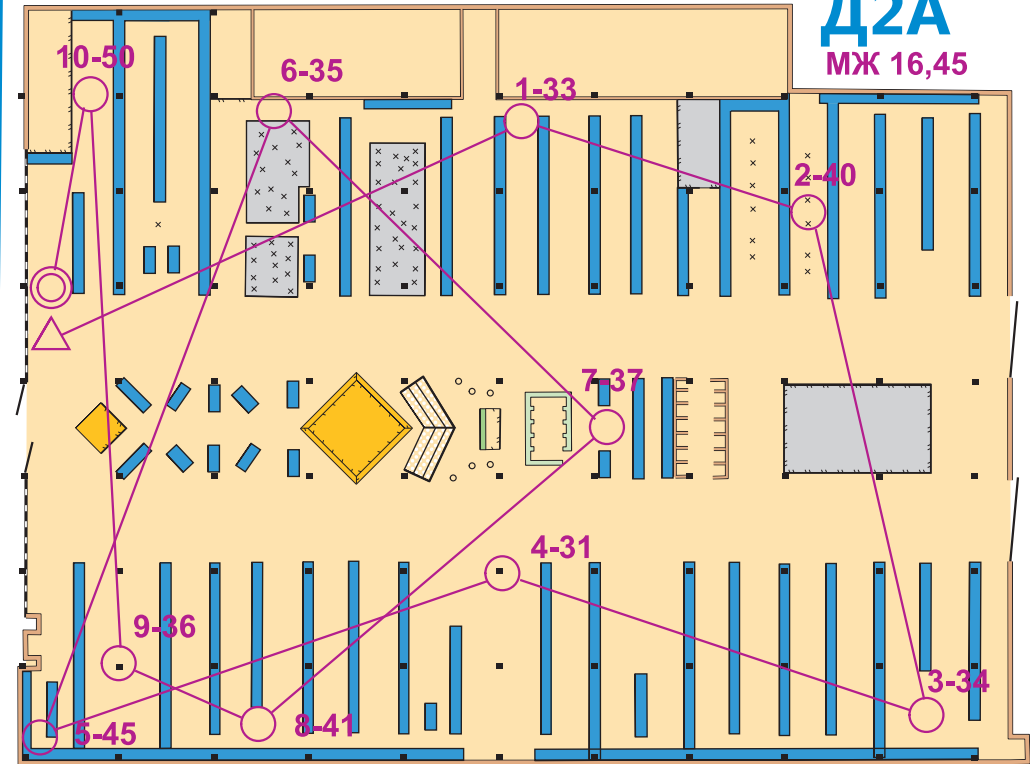

О-Кубок DECATHLON

Д2А

МЖ 16,45

- | | | | |
|-------------------|------------------------|-----------------|---------------------------------|
| стеллаж с товаром | дверь | тренажер | МАСШТАБ 1 : 200
1 см 2 метра |
| стена | ограждение | прилавок, кассы | |
| столб, опора | преодолимое ограждение | трибуна | старт |
| окно, витрина | не преодолимое | финиш | КП |
| стол | | | |

ПЕРВЫЙ КРУГ

О-Кубок DECATHLON

Д2А

МЖ 16,45

- | | | | |
|-------------------|------------------------|-----------------|---------------------------------|
| стеллаж с товаром | дверь | тренажер | МАСШТАБ 1 : 200
1 см 2 метра |
| стена | ограждение | прилавок, кассы | |
| столб, опора | преодолимое ограждение | трибуна | старт |
| окно, витрина | не преодолимое | финиш | КП |
| стол | | | |