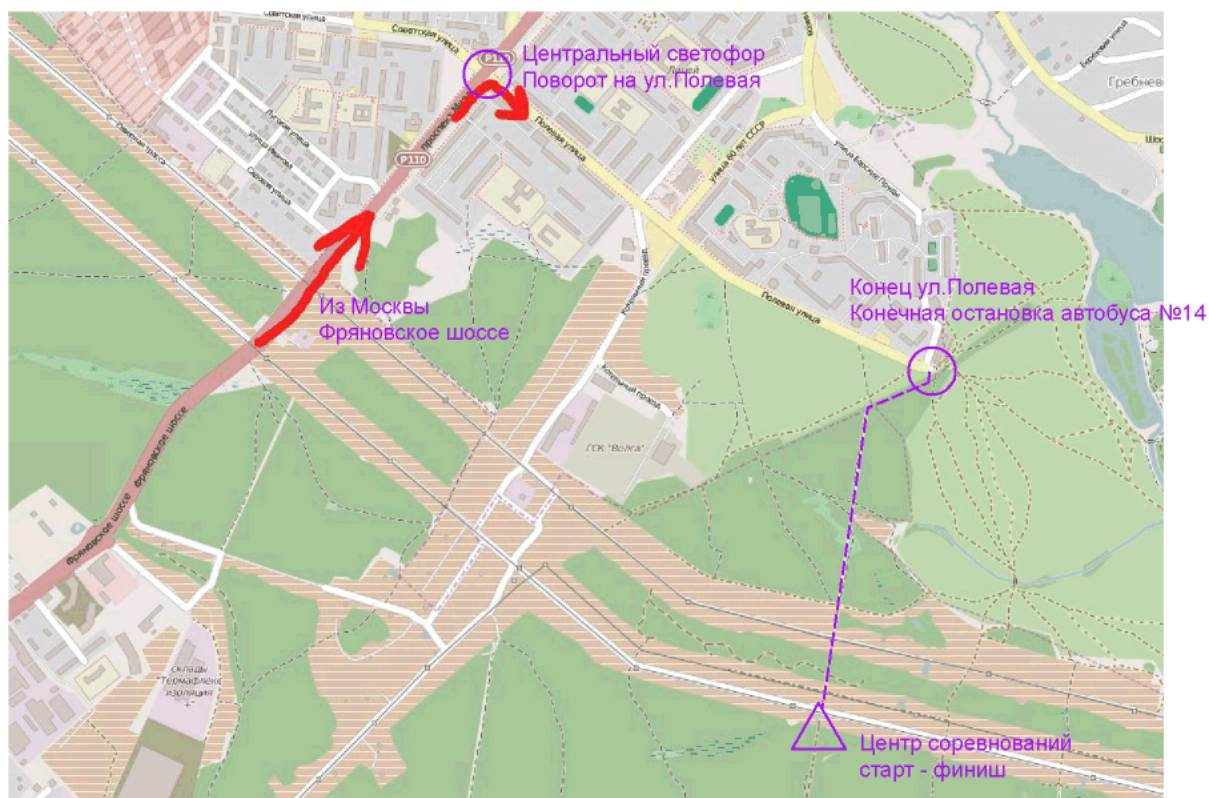

МЕСТО И СРОКИ ПРОВЕДЕНИЯ

Соревнования проводятся 24 мая 2015г. в г.Фрязино Московской Области на карте «Десятка».

Варианты проезда:

а) **Общественным транспортом.** От автовокзала м.Щелковская авт. 361 или 335 до г.Фрязино. Далее до конечной остановки автобусного маршрута №14 ул.Полевая и пешком 1.2км (см.схему).

б) **Общественным транспортом.** Электричкой с Ярославского вокзала до конечной станции «Фрязино-Пассажирская». Далее маршрутка №1 до конечной остановки автобусного маршрута №14 ул.Полевая и пешком 1.2км (см.схему).

в) **Личным автотранспортом.** По Щелковскому шоссе до г.Фрязино. На первом светофоре повернуть направо и 1.2км до конца ул.Полевая. Далее пешком 1.2км (см.схему).

КАРТА

Карта масштаб 1:10000, подготовлена в июне 2014г. Токмаковым К. и Азаровым А.
 Корректировка 2015г. Азаров А. и Грибанова Т.