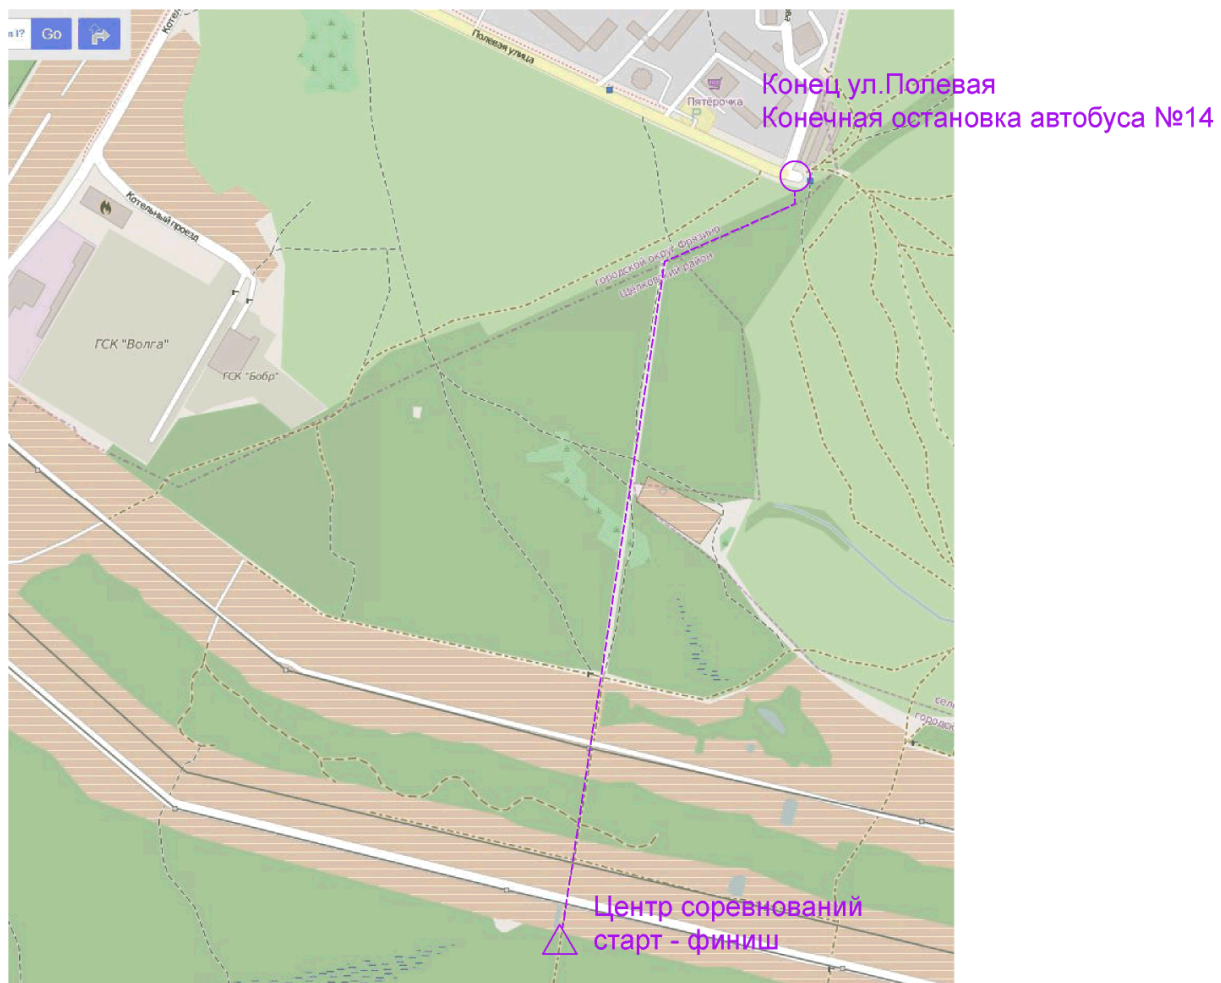

МЕСТО И СРОКИ ПРОВЕДЕНИЯ

Соревнования проводятся 24 мая 2015г. в г.Фрязино Московской Области на карте «Десятка».

Варианты проезда:

а) **Общественным транспортом.** От автовокзала м.Щелковская авт. 361 или 335 до г.Фрязино. Далее до конечной остановки автобусного маршрута №14 ул.Полевая и пешком 1.2км (см.схему).

б) **Общественным транспортом.** Электричкой с Ярославского вокзала до конечной станции «Фрязино-Пассажирская». Далее маршрутка №1 до конечной остановки автобусного маршрута №14 ул.Полевая и пешком 1.2км (см.схему).

в) **Личным автотранспортом.** По Щелковскому шоссе до г.Фрязино. На первом светофоре повернуть направо и 1.2км до конца ул.Полевая. Далее пешком 1.2км (см.схему).

КАРТА

Карта масштаб 1:10000, подготовлена в июне 2014г. Токмаковым К. и Азаровым А.
 Корректировка 2015г. Азаров А. и Грибанова Т.