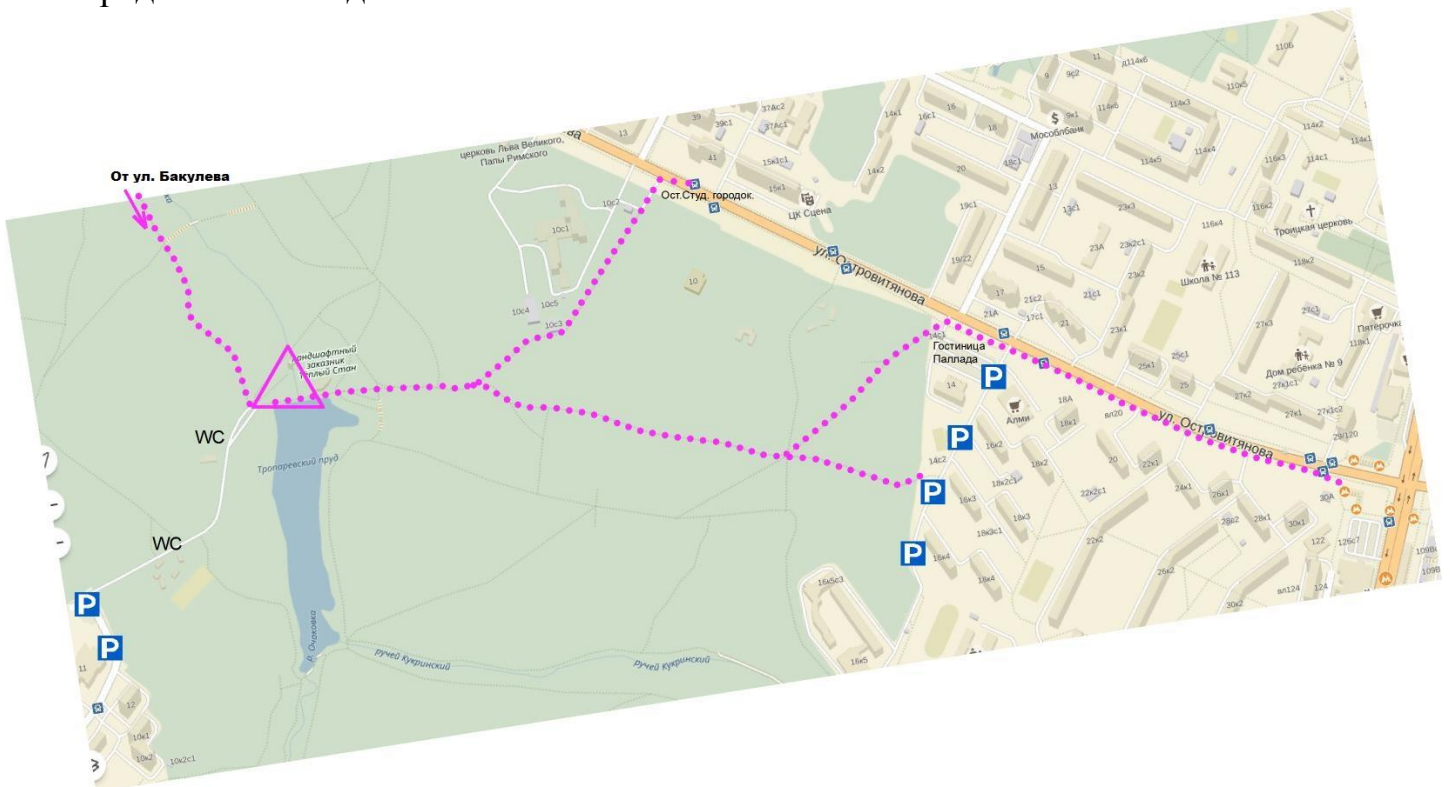

3. На автомобилях можно припарковаться на ул. Бакулева (вход в парк напротив Бакулева 4), либо свернуть с ул.Островитянова налево (если ехать от м.Коньково) перед гост. Паллада.