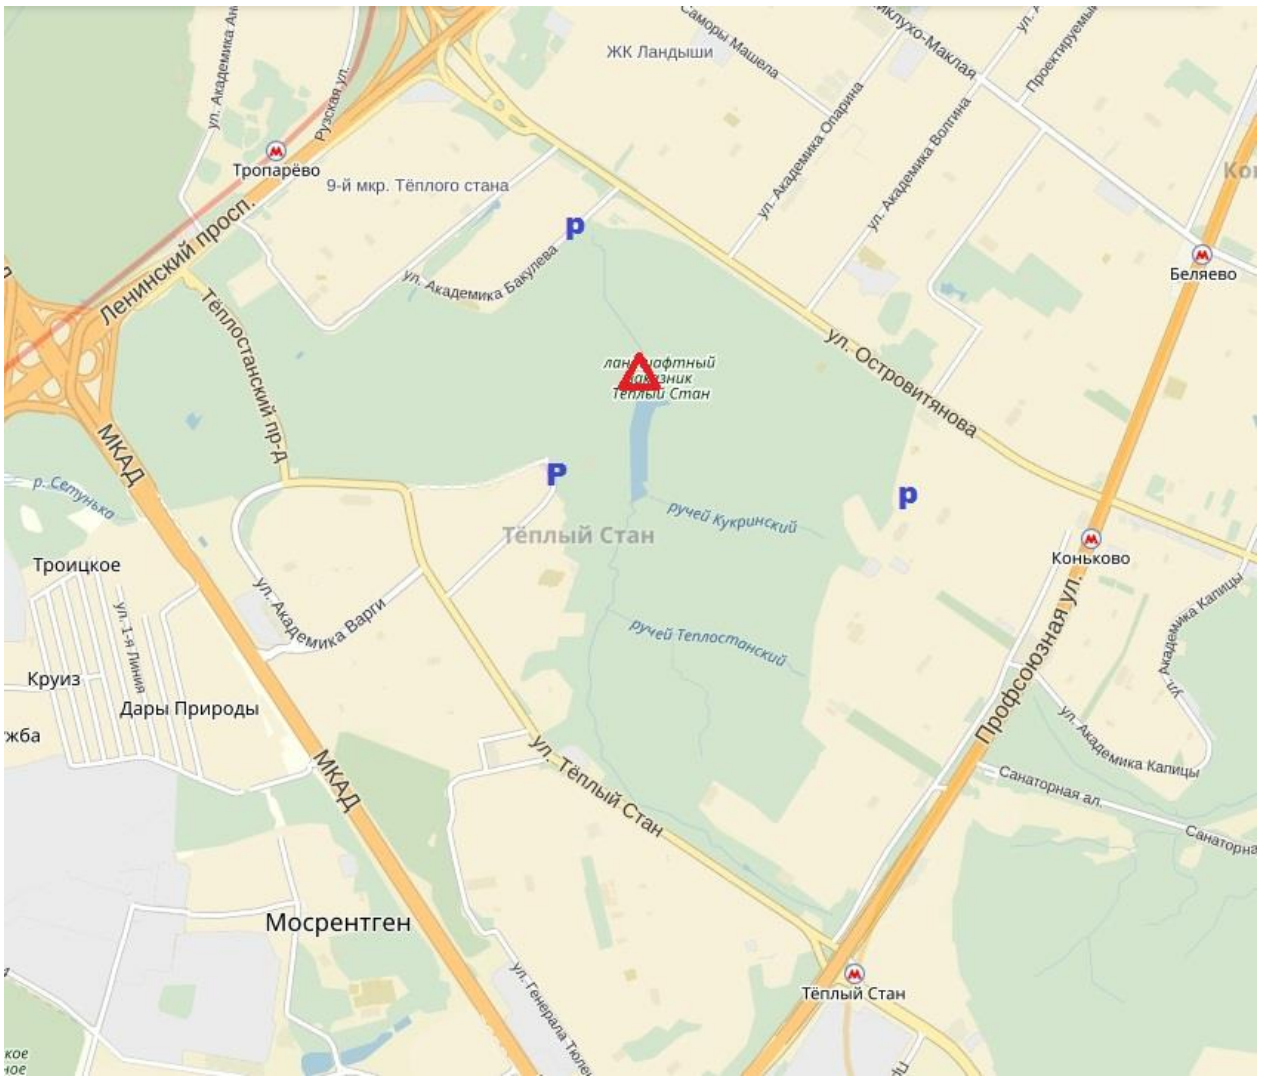

3. На автомобилях можно припарковаться на ул. Бакулева (вход в парк напротив Бакулева 4), либо свернуть с ул.Островитянова налево (если ехать от м.Коньково) перед гост. Паллада.