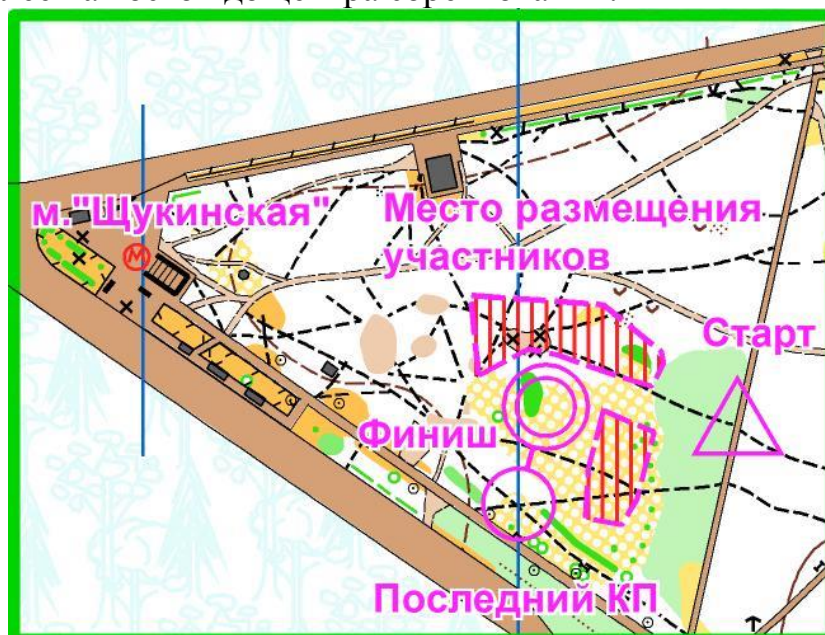

**Схема проезда:**

Станция метро «Щукинская», последний вагон из центра, выход из метро налево, далее на восток до центра соревнований.