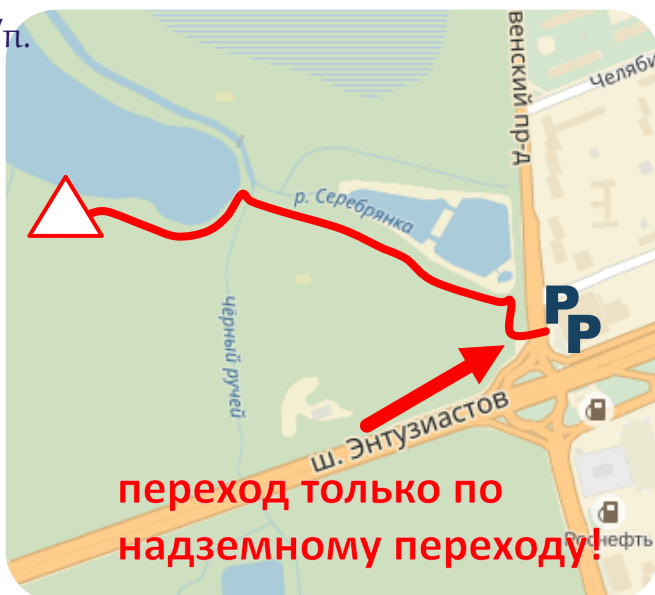

Заявка.

Предварительные заявки на соревнования принимаются до 28 мая 2017г. в системе ENTRY(www.sportident.ru/entry).

www.ski-o.ru