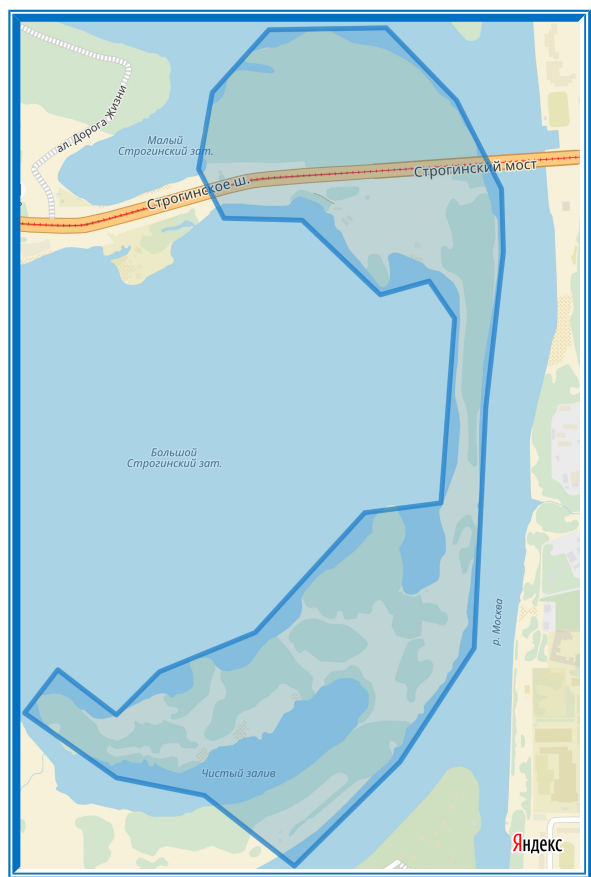

ИНФОРМАЦИОННЫЙ БЮЛЛЕТЕНЬ №1

Чемпионат и Первенство г.Москвы по спортивному ориентированию, велокросс-эстафета 3 этапа.

14 октября 2017 г.

Место и время проведения:

л/п Щукинский полуостров

14 октября 2017 года

Начало соревнований в 12.00

Район соревнований закрыт для тренировок.
Спортсмен, замеченный в районе соревнований до своего старта, будет дисквалифицирован.

Парковка под Строгинским мостом (200 руб.), въезд на парковку возможен при движении от станции метро «Щукинская».

Группы участников:

Первенство г. Москвы	МЖ12 (2005-2006 гг.р.)
	МЖ14 (2003-2004 гг.р.)
	МЖ17 (2000-2002 гг.р.)
	МЖ20 (1997-1999 гг.р.)
Чемпионат г. Москвы	МЖЭ (1996 г.р. и старше)
Свободный старт	Ореп (для всех желающих)
	МЖ-10 (для детей до 10 лет)

Предварительная программа: