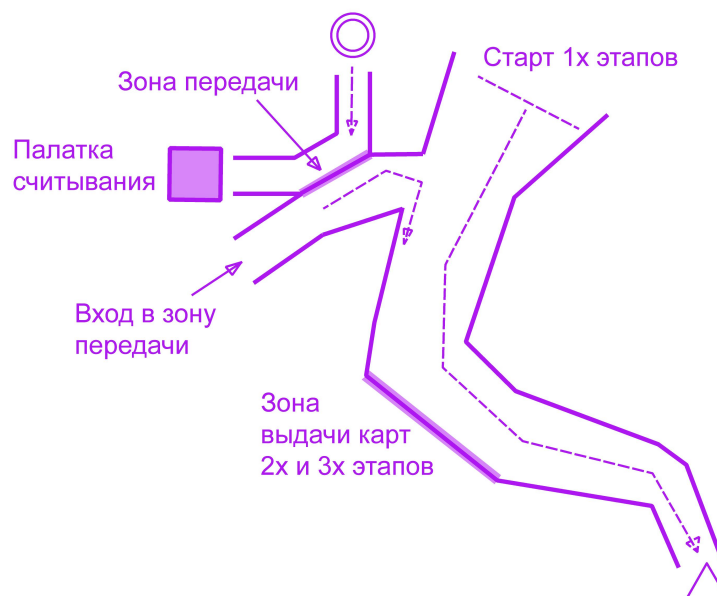

Время работы секретариата с 11.00

Старт с 12.00 общий по группам

МЖЭ, МЖ20	12.0 0	Ж14, Ж12	13.10
МЖ17	13.0 0	Ореп, Новички	14.15
М14,М12	13.0 5		

Награждение за ЧиП г. Москвы по мере финиша групп.

Местность и карта:

Сеть дорог и троп развита хорошо, проходимость леса от хорошей до средней. Из-за опавшей листвы и скошенной травы на открытых участках часть троп трудноразличимы.

Формат карты:

Группа	Форма т	Масштаб
МЖ14,17,20,МЖЭ,Оре п	A4	1:7500
МЖ12, МЖ-10	A5	1:5000

Схема организации старта и передачи эстафеты:

Обеспечение безопасности:

1. Район соревнований – мало посещаемый в это время года московский парк. Но всё же убедительная просьба быть максимально внимательными и корректными, заранее голосом обозначайте свое приближение к гуляющим и при обгоне участников соревнований.