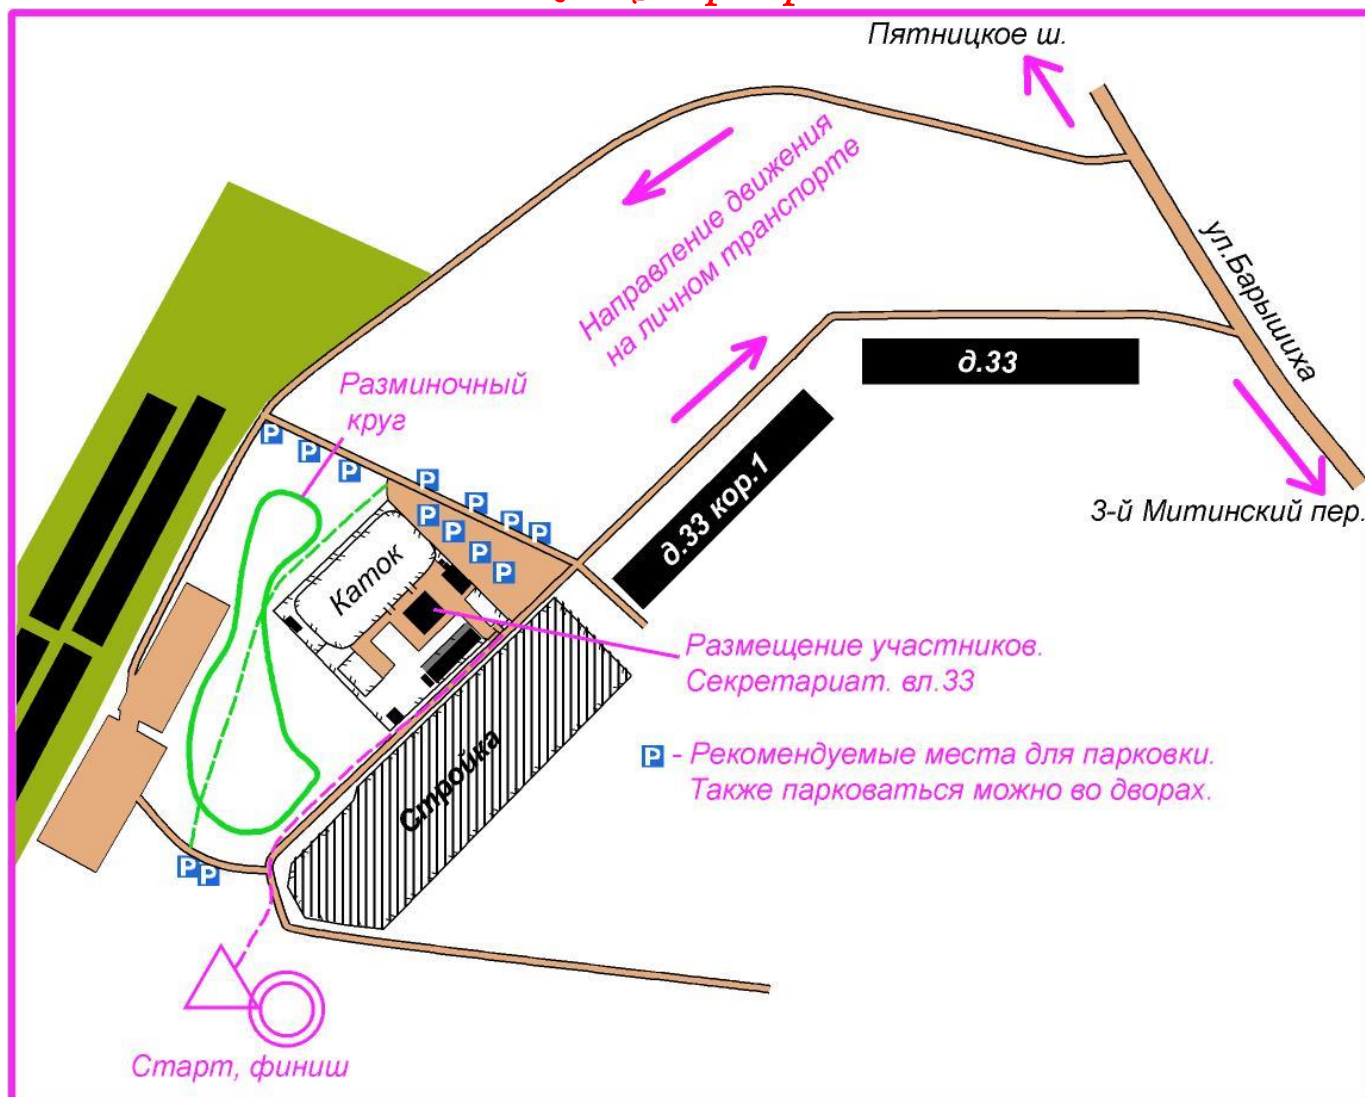

Открытое Первенство «Спортивной школы №102» Москомспорта
Открытое Первенство КСО «Хорошево»
Лыжная гонка - спринт
Бюллетень №2

Место и дата проведения

Соревнования проводятся 28.01.2017 в районе «Митино» прилегающему к Красногорскому лесу по адресу ул. Барышиха вл.33 стр.1 (здание муниципального катка). Для размещения участников соревнований предоставляется теплая раздевалка катка. Парковка личного транспорта на парковках жилого массива.

Схема центра соревнований

Возрастные группы участников соревнований

Открытое Первенство «Спортивной школы №102»	МЖ8	2009 г.р. и младше
	МЖ10	2008-2007 г.р.
	МЖ12	2005-2006 г.р.
	МЖ14	2003-2004 г.р.
	МЖ17	2000-2002 г.р.
	МЖ20	1999-1997 г.р.
Открытое Первенство КСО «Хорошево»	МЖ21	1996 г.р. и старше
	МЖ40	1977 г.р. и старше
	МЖ60	1957 г.р. и старше
	МЖ70	1947 г.р. и старше
	РД	Без возрастных ограничений