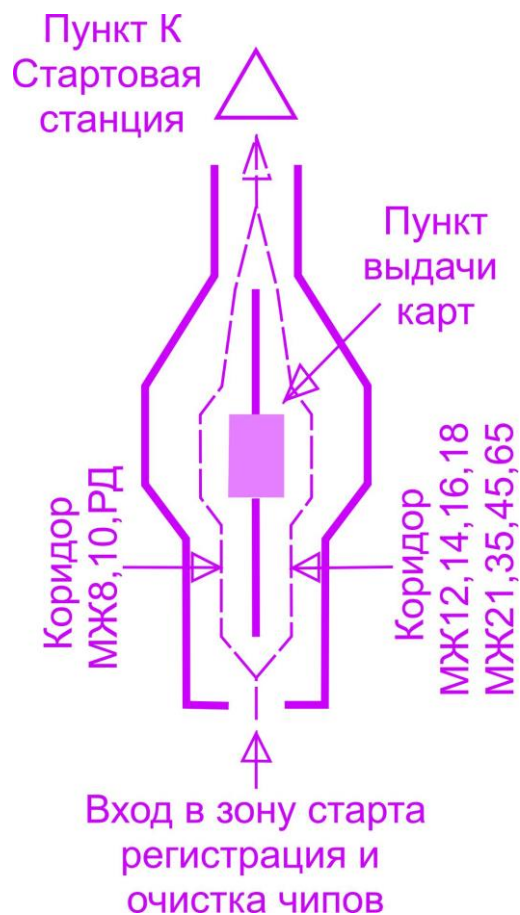

Масштаб карты у всех групп 1:5000 Формат карты А4

УПРАВА РАЙОНА
ХОРОШЕВО-МНЕВНИКИ
ГОРОДА МОСКВЫ

Схема стартового городка и старта:

Группы участников:

Открыто Первенство Района «Хорошево-Мневники»	МЖ8 (2010-2009 гг.р.)
	МЖ10 (2007-2008 гг.р.)
	МЖ12 (2005-2006 гг.р.)
	МЖ14 (2003-2004 гг.р.)
	МЖ16 (2001-2002 гг.р.)
	МЖ18 (1999-2000 гг.р.)
	РД (Родители и дети, без возрастных ограничений)
	МЖ21 (1998 г.р. и старше)
	МЖ35 (1982 г.р. и старше)
	МЖ45 (1972 г.р. и старше)
МЖ65 (1952 г.р. и старше)	