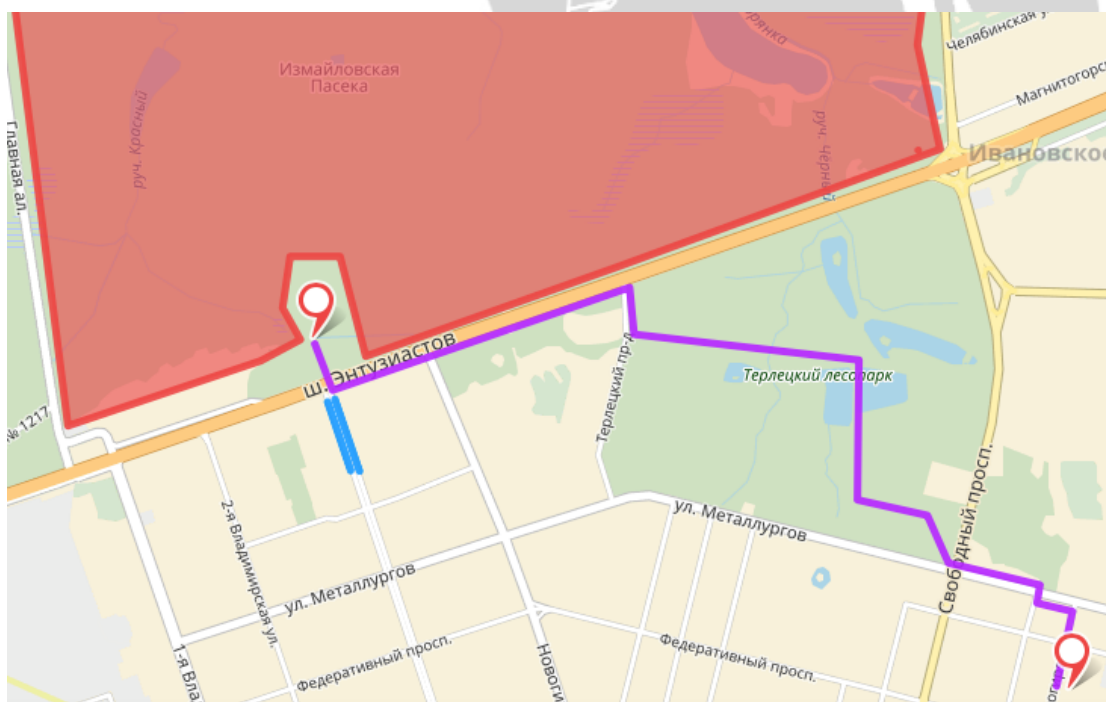

Чемпионат и Первенство г.Москвы
по спортивному ориентированию на велосипеде
лонг масс-старт – 8 октября, воскресенье

Бюллетень №1

Место и время проведения.

Соревнования пройдут в Измайловском лесопарке.

Внимание! Старт первых участников в 8.30. Не опаздывайте!

Старт групп МЖ8-10 – в 10.00

Время работы секретариата 7,45-8,20

Запрещенный район.

Измайловский лесопарк запрещен для тренировок с 29 сентября 2017г. Просьба использовать соседние парки.

Схема проезда.

[Ссылка](#) на яндекс-карты.