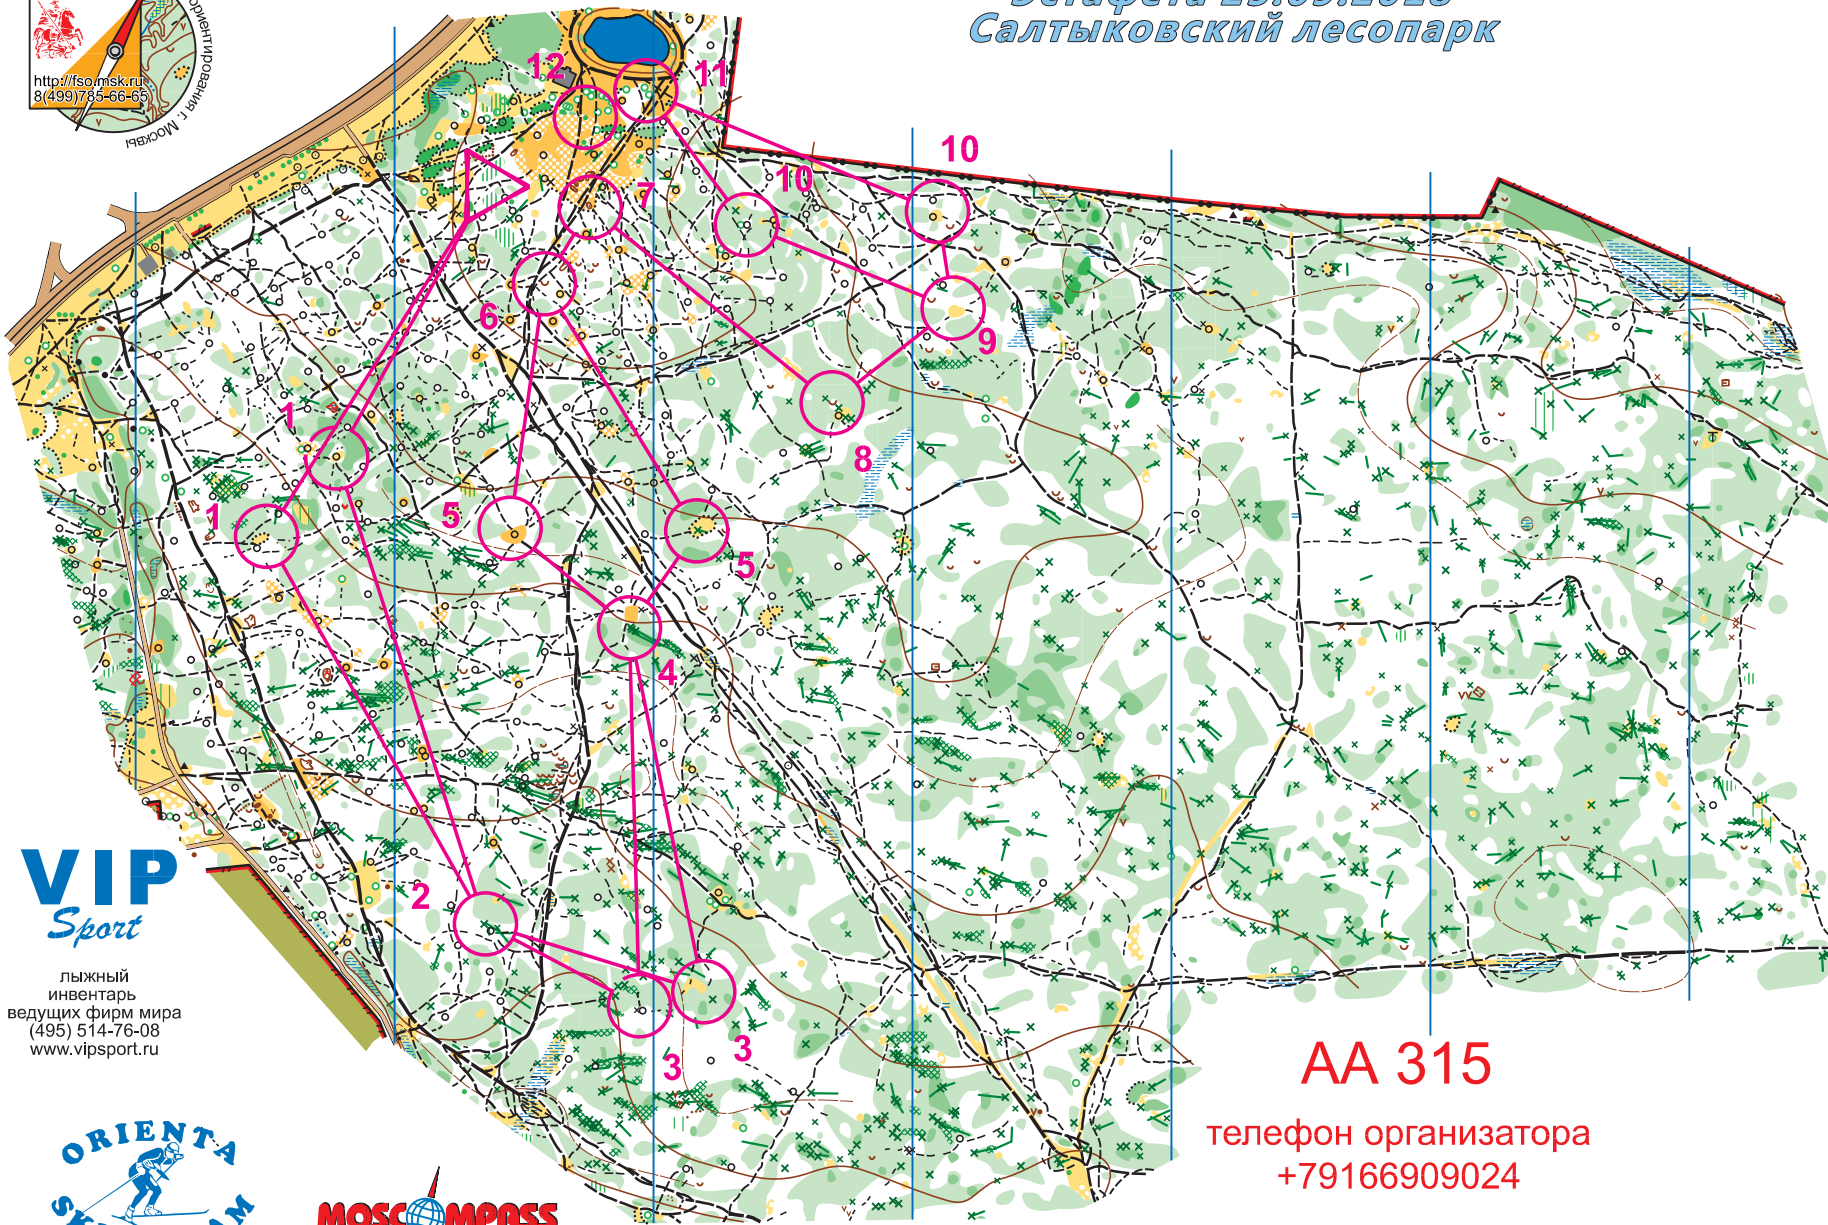

M14,70

Чемпионат и Первенство города Москвы Эстафета 23.09.2018 Салтыковский лесопарк

VIP
Sport

лыжный
инвентарь
ведущих фирм мира
(495) 514-76-08
www.vipsport.ru

www.ski-o.ru

MOSCOPASS
(495) 331-96-23 .RU

Автор карты В.Тутынин (Смоленск)

ЭКИПИРОВОЧНЫЕ ЦЕНТРЫ
MEGASPORT
WWW.STDIN.RU

AA 315

телефон организатора
+79166909024