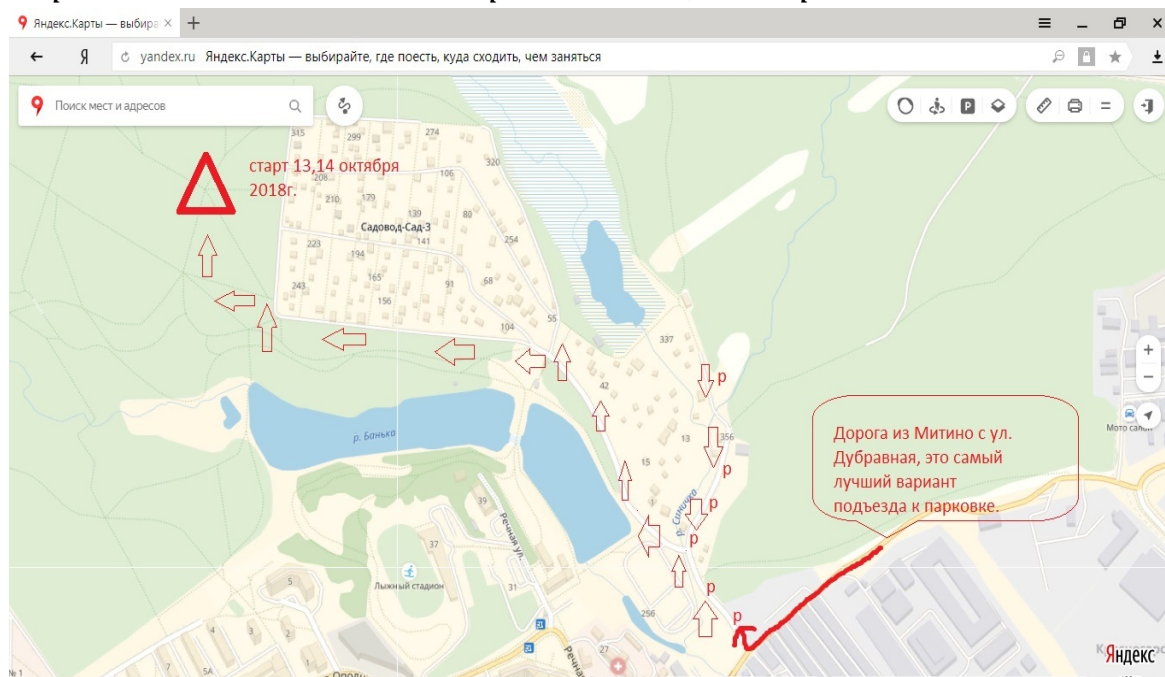

ИНФОРМАЦИОННЫЙ БЮЛЛЕТЕНЬ №1

Чемпионат и Первенство г.Москвы по спортивному ориентированию, велокросс-лонг.

13 октября 2018 г.

Место и время проведения:

г. Красногорск

13 октября 2018 года

Начало соревнований в 09.00

Район соревнований закрыт для тренировок.

Парковка и движение на старт по схеме, от парковки 1.2 км

Группы участников:

Первенство г. Москвы	МЖ12 (2006-2007 гг.р.)
	МЖ14 (2004-2005 гг.р.)
	МЖ17 (2001-2003 гг.р.)
	МЖ20 (1998-2000 гг.р.)
Чемпионат г. Москвы	МЖЭ (1997 г.р. и старше)
Свободный старт	Ореп (для всех желающих)
С 9:00 до 9:30	
Отдельный коридор	МЖ-10 (для детей до 10 лет)