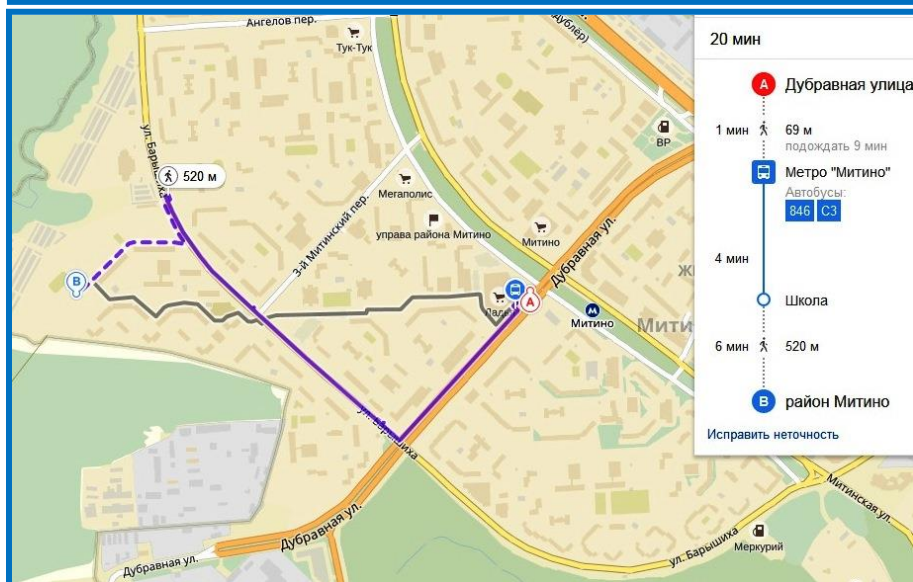

Открытое Первенство «Спортивной школы №102» Москомспорта

Открытое Первенство КСО «Хорошево»

Лыжная гонка - спринт

Бюллетень №1

Место проведения соревнований:

Соревнования проводятся 17.02.2018 в районе «Митино» прилегающему к Красногорскому лесу по адресу ул. Барышиха вл.33 стр.1 (здание муниципального катка). Для размещения участников соревнований предоставляется теплая раздевалка в модуле «Спортивной школы №102». Парковка личного транспорта на парковках жилого массива.

Скидка клубам от 10 чел. –10%, от 20 чел. –20%

Местность и карта:

Район соревнований представляет собой парковый лес. Район ограничен: с запада большим оврагом, с юга - обрывом и промзоной г. Красногорск, с востока промзоной р-на Митино, с севера - жилым районом Митино. При потере ориентировки двигаться на север до жилых домов, далее краем леса на восток к финишу.