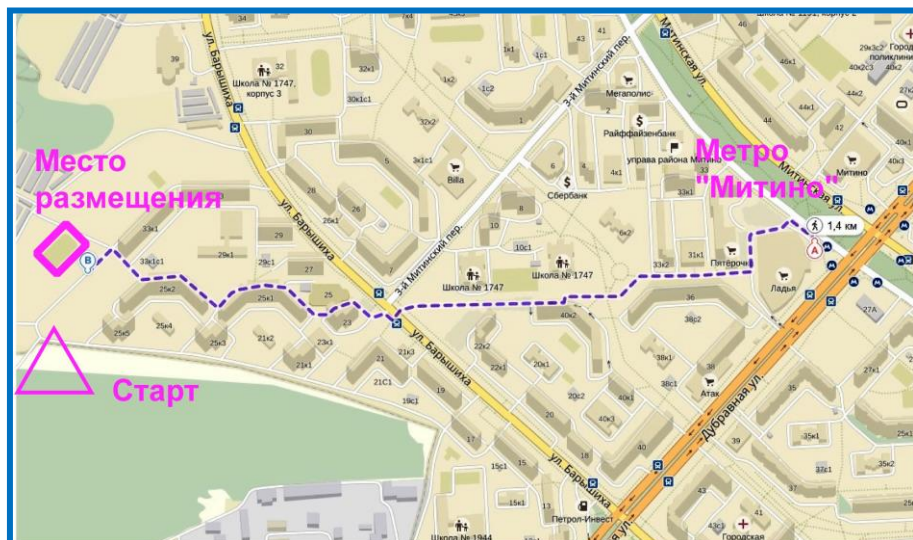

Открытое Первенство «Спортивной школы №102» Москомспорта

Открытое Первенство КСО «Хорошево»

Лыжная гонка - спринт

Бюллетень №1

Место проведения соревнований:

Соревнования проводятся 17.02.2018 в районе «Митино» прилегающему к Красногорскому лесу по адресу ул. Барышиха вл.33 стр.1 (здание муниципального катка). Для размещения участников соревнований предоставляется теплая раздевалка в модуле «Спортивной школы №102». Парковка личного транспорта на парковках жилого массива.

Скидка клубам от 10 чел. –10%, от 20 чел. –20%

Местность и карта:

Район соревнований представляет собой парковый лес. Район ограничен: с запада большим оврагом, с юга - обрывом и промзоной г. Красногорск, с востока промзоной р-на Митино, с севера - жилым районом Митино. При потере ориентировки двигаться на север до жилых домов, далее краем леса на восток к финишу.