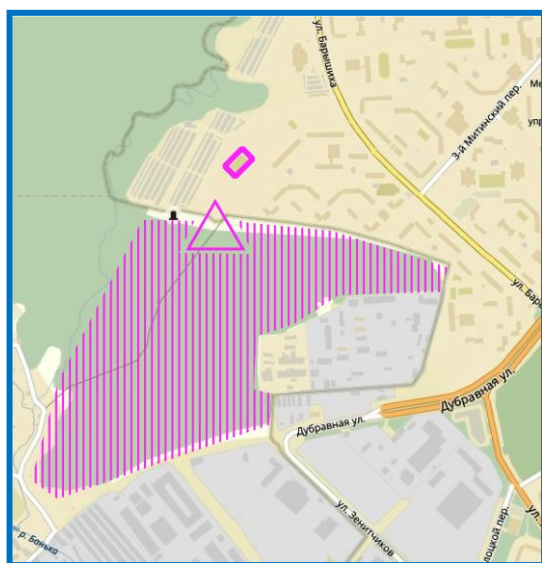

ГБУ «Спортивная школа №102», КСО «Хорошево»

Заявка на соревнования:

Заявка на соревнования до четверга 15.02 до 23.55 в системе Orgeo по ссылке <http://orgeo.ru/event/6017>

Система отметки:

На соревнованиях будет применяться электронная система отметки SFR, аренда чипа бесплатна, наличие личных чипов приветствуется.

Групп МЖ8-10 рассчитаны на самостоятельное прохождение!

Стартовый взнос:

Группа	Заявка до 15.02	Заявка на месте
<i>МЖ8-МЖ20, РД</i>	<i>150р</i>	<i>250р</i>
<i>МЖ21-МЖ45</i>	<i>300р</i>	<i>400р</i>
<i>МЖ60-70</i>	<i>бесплатно</i>	<i>100р</i>

Скидка клубам от 10 чел. –10%, от 20 чел. –20%

Местность и карта:

Район соревнований представляет собой парковый лес. Район ограничен: с запада большим оврагом, с юга - обрывом и промзоной г. Красногорск, с востока промзоной р-на Митино, с севера - жилым районом Митино. При потере ориентировки двигаться на север до жилых домов, далее краем леса на восток к финишу.