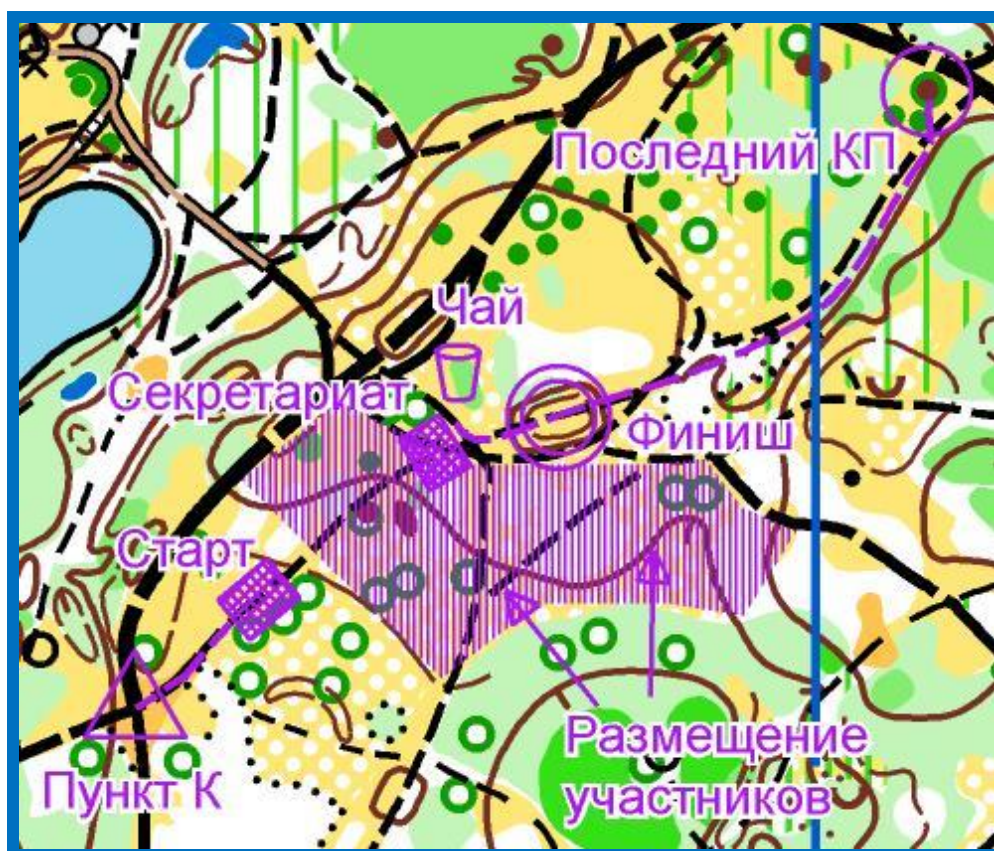

Обеспечение безопасности:

Район соревнований – посещаемый Московский парк, будьте внимательны и корректны с посетителями парка.

Уважаемые тренеры и ответственные руководители групп детей, не покидайте центр соревнований, не убедившись, что все ваши воспитанники вышли из леса!

Все спортсмены групп МЖ 8,10,12 выпускаются на старт только с заряженным и хорошо убраным сотовым телефоном!

Для экстренных случаев телефон главного судьи напечатан на карте.

Схема центра соревнований:

Размещение участников схеме центра соревнований. Парк «Серебряный бор» является особо охраняемой зоной, не мусорите в парке, пользуйтесь урнами. В районе размещения участников есть молодые посадки деревьев.