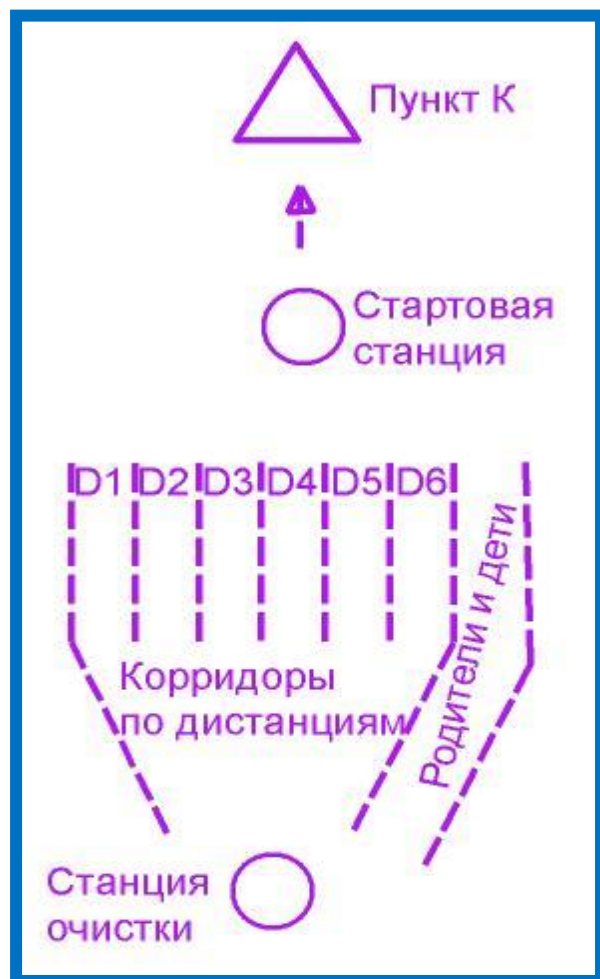

Техническая информация:

Карты не герметизированы. При необходимости пакеты для герметизации можно взять на старте.

На дистанции D1 и D2 нумерация одинарная (1, 2, 3 и т.д.), у остальных дистанций двойная (1-31, 2-32, 3-33 и т.д.). Легенды впечатаны в карту, так же можно получить легенды отдельно на старте

Оборудование КП летнее. Станция SportIdent вместе с призмой крепится тросиком и скотчем на дереве, ближайшем к объекту КП согласно легенде.

Обратите внимание, что некоторые пункты берутся два раз, будьте внимательны, следите за конфигурацией дистанции!

Дистанция	Группа	Километраж	Кол-во КП
D1	МЖ18,20,21,М40	4.59 км	24
D2	МЖ16,50,Ж40	3.81 км	19
D3	МЖ14,60,70	2.69 км	14
D4	МЖ12	1.89 км	11
D5	МЖ10	1.56 км	9
D6	МЖ8,РД	1.05 км	7

Схема и порядок старта:

Стартовый интервал 30 сек. Карты выдаются в момент старта.

Порядок действий стартующего спортсмена:

1) На входе в зону старта очистить чип в станции «очистка»!
2) Пройти в корридор соответствующий своей дистанции. Группа РД стартует из отдельного корридора.
3) Взять карту по стартовому сигналу (для групп МЖ8,10,РД можно взять карту до стартового сигнала). Группа РД стартует свободно.
4) Отметиться в стартовой станции!