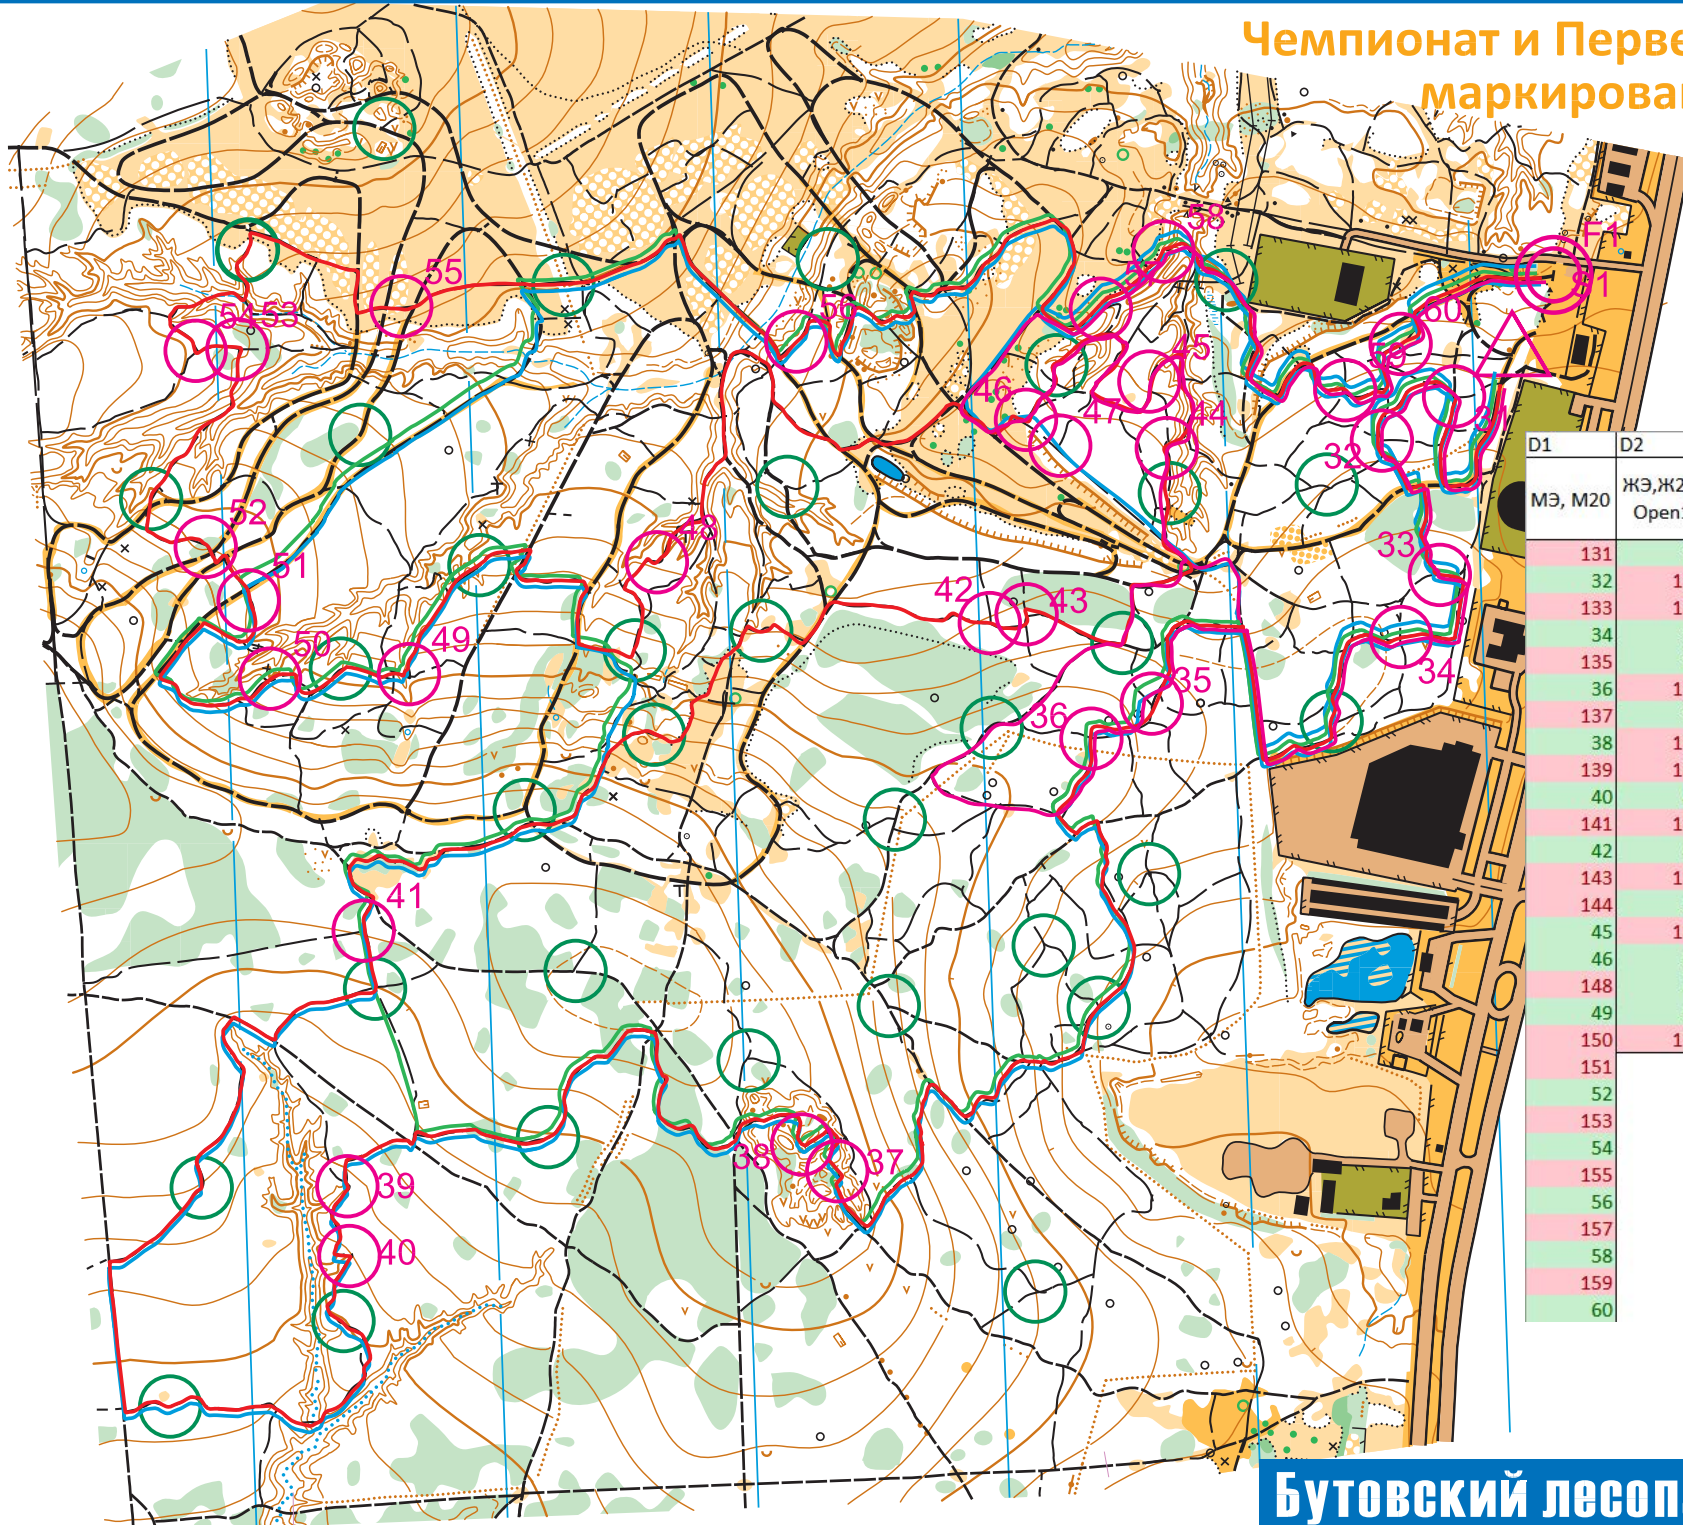

Чемпионат и Первенство гор. Москвы маркированная трасса

27 января 2018г.

перевал спорж

D1	D2	D3	D4	D5	D6
МЭ, М20	ЖЭ, Ж20, Open1	М17	Ж17, М14А, Open2	Ж14А, М14Б, Open3	МЖ12, Ж14Б, РД
131	31	131	31	131	31
32	132	32	132	32	132
133	133	133	133	33	133
34	34	34	34	134	34
135	35	135	35	135	47
36	136	36	136	36	146
137	37	137	37	144	57
38	138	38	138	45	58
139	139	41	141	46	59
40	40	49	56	157	160
141	141	150	157	58	
42	49	151	58	159	
143	150	156	59	60	
144	51	57	160		
45	156	58			
46	57	59			
148	58	160			
49	59				
150	160				
151					
52					
153					
54					
155					
56					
157					
58					
159					
60					

КП есть на карте, ответ ДА
 КП нет на карте, ответ НЕТ

ZeroКП,
 на местности не установле

Бутовский лесопарк М 1:7500 Н 2,5м