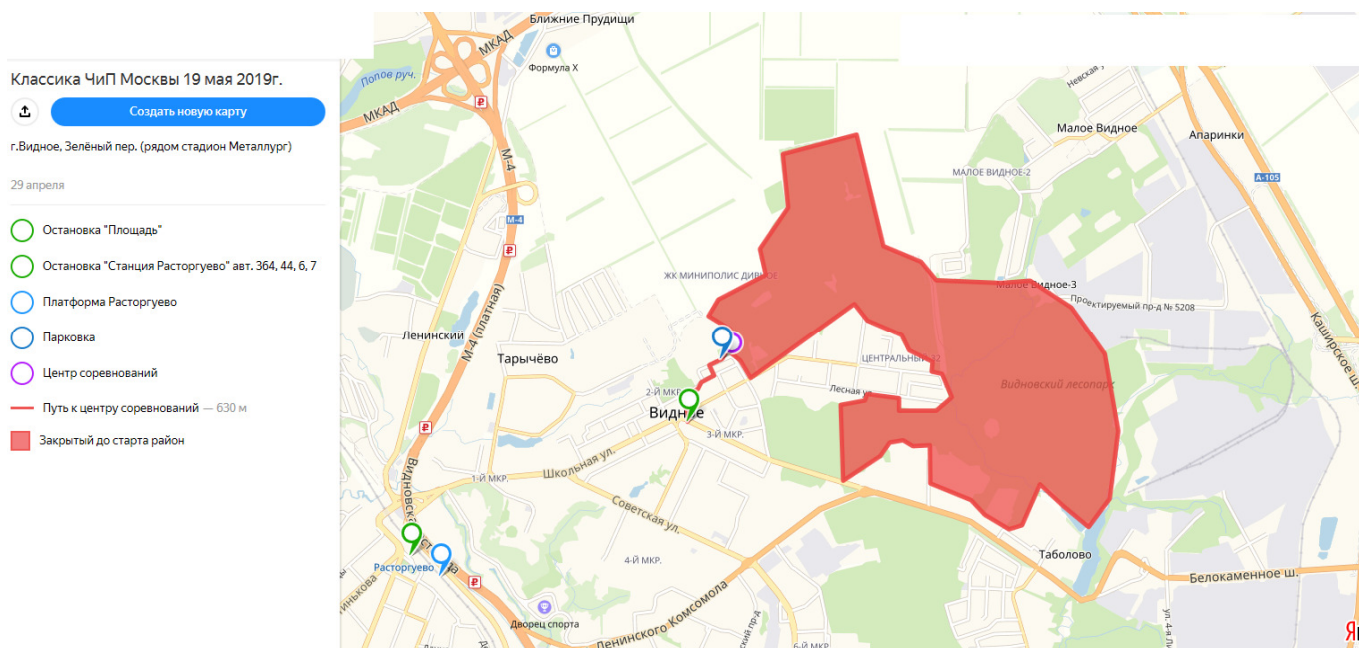

# Информационный бюллетень № 1 о Чемпионате и Первенстве г.Москвы по спортивному ориентированию бегом в дисциплине классика (50 мин).

1. **Сроки и место проведения:** 19 мая 2019г. (воскресенье) – г.Видное  
Московская обл., Зелёный пер., (рядом стадион Metallurg).

3. **Район соревнований**, выделенный красным цветом, закрыт для посещения до 19 мая.

1. Автобус 364 от м.Домодедовская до ост. Площадь.
2. Автобусы 6, 7, 44, 364 от остановки «станция Расторгуево» (Павелецкое направление) до остановки Площадь (далее пешком в сторону стадиона Metallurg 600м.)
3. На личном автотранспорте – до парковки у стадиона Metallurg г.Видное, Зелёный пер.