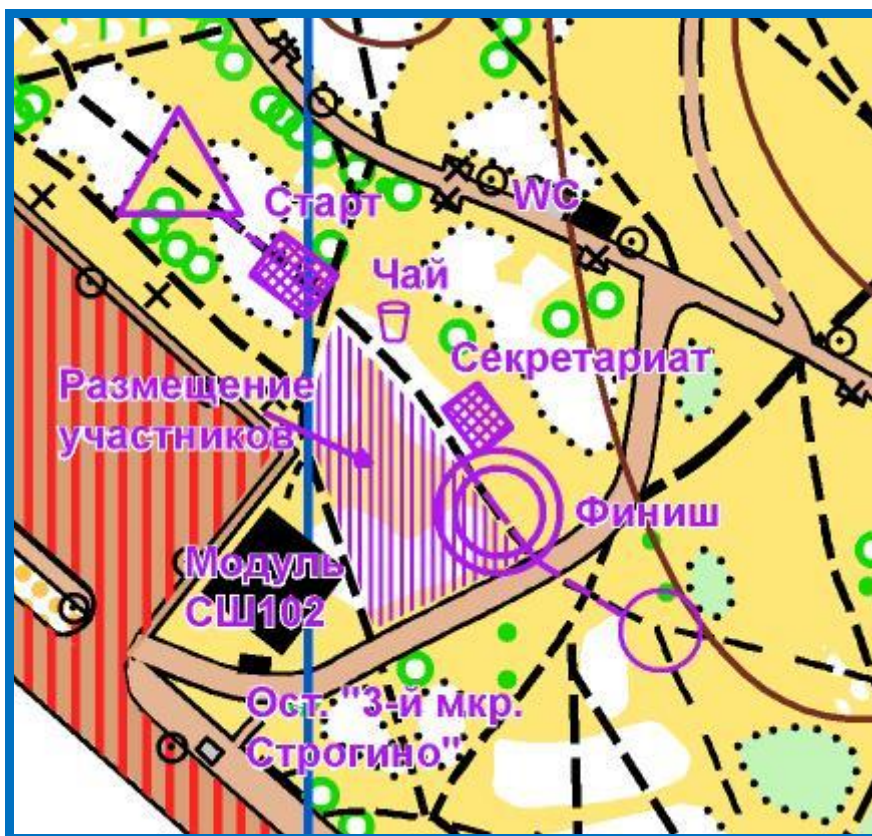

Опасные места: крутой склон к р. Москва на севере, ул. Исаковского на юге.

Для пересечения ул. Исаковского используйте пешеходные переходы

**СПОРТИВНАЯ ШКОЛА
ОЛИМПИЙСКОГО РЕЗЕРВА**

Уважаемые тренеры и ответственные руководители групп детей, не покидайте центр соревнований, не убедившись, что все ваши воспитанники вышли из леса!

Все спортсмены групп МЖ 8,10,12 выпускаются на старт только с заряженным и хорошо убраным сотовым телефоном!

Для экстренных случаев телефон главного судьи напечатан на карте.

Схема центра соревнований:

Размещение участников в полевых условиях согласно схеме центра соревнований.

ППП «Москворецкий» является особо охраняемой зоной, не мусорите в парке, пользуйтесь мусорными мешками в зоне размещения и урнами.

Местность и карта:

Сеть дорог и троп развита хорошо, проходимость леса от хорошей до средней. Из-за опавшей листвы и скошенной травы часть троп трудноразличимы, в парке идет уборка деревьев, в связи с этим могут встречаться следы трактора, не обозначенные на карте.