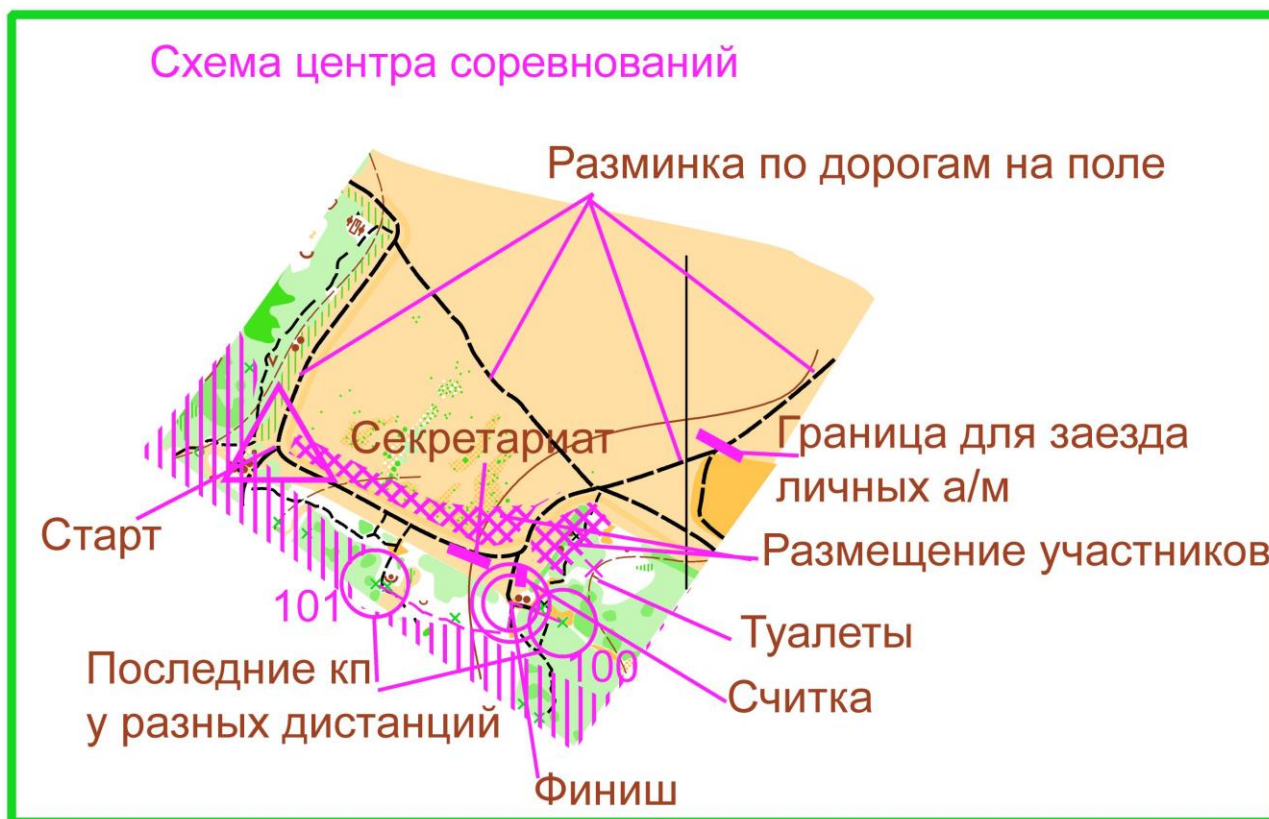

4. Предварительная программа соревнований:

- 9.30 – начало работы секретариата
- 11.00 – начало интервального старта Чемпионата Москвы
- 12.00 – начало интервального старта Первенства Москвы
- 13.00 – начало старта открытых групп МЖ10, МЖ40-60, РД, О1, О2, О3
- 13.30 – награждение групп МЖБ
- 14.30 – награждение групп МЖ10–20, МЖ40-60
- 15.30 – закрытие соревнований

5. Карта подготовлена Сергеем Поздеевым осенью 2019г.

Местность в основном равнинная, есть несколько пологих оврагов. Проходимость леса от хорошей до плохой. Дорожная сеть развита средне. Крапивы в лесу немного, лес хорошо пробегается, кроме тех участков, которые показаны крайней зеленкой (завалы). В лесу встречаются тропинки грибников, не показанные на карте.

6. Предварительные параметры дистанций:

D	Группа	Длина, м	Кол-во КП
D1	МБ, М20	8100	21
D2	М18, М40	7100	19
D3	ЖБ, Ж20, О1	6650	20