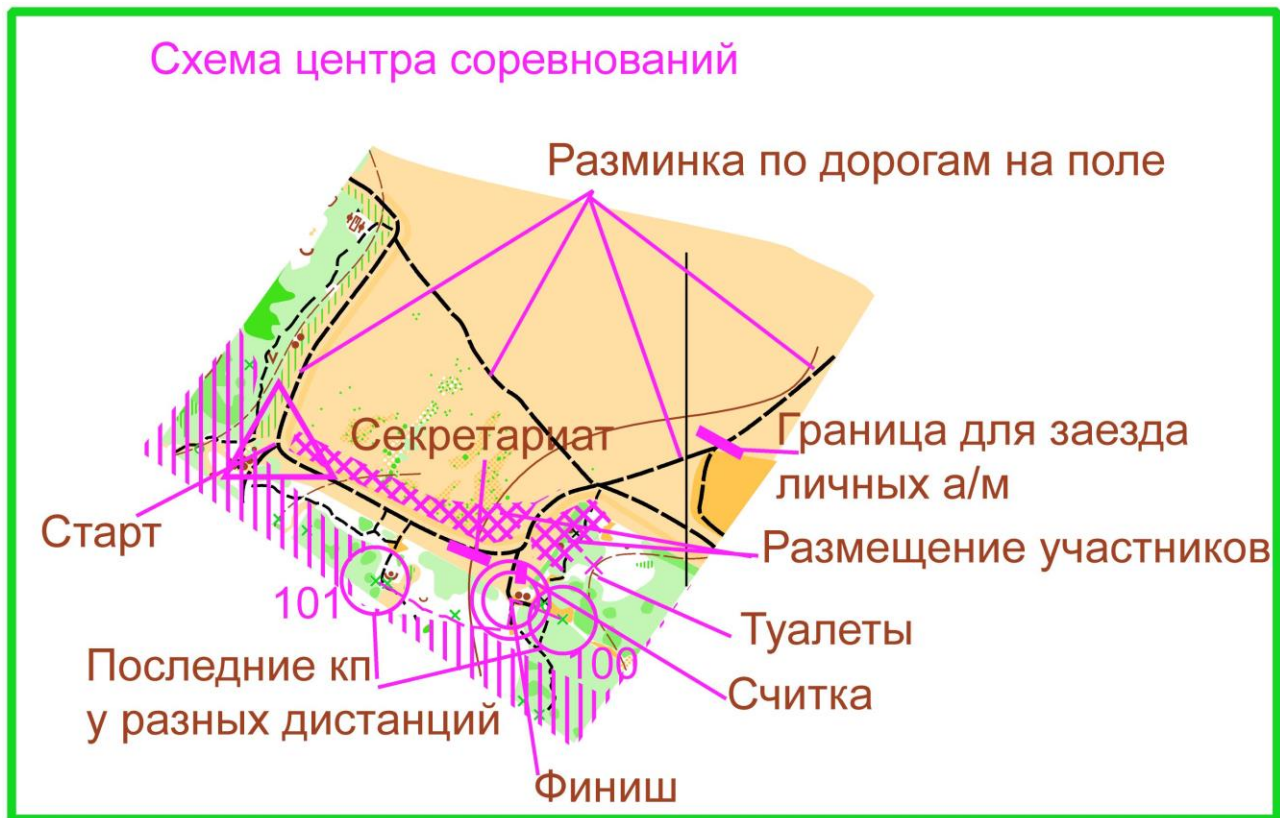

4. Предварительная программа соревнований:

- 9.30 – начало работы секретариата
- 11.00 – начало интервального старта Чемпионата Москвы
- 12.00 – начало интервального старта Первенства Москвы
- 13.00 – начало старта открытых групп МЖ10, МЖ40-60, РД, О1, О2, О3
- 13.30 – награждение групп МЖБ
- 14.30 – награждение групп МЖ10–20, МЖ40-60
- 15.30 – закрытие соревнований

5. Местность: равнинная, имеется 2 пологих оврага с перепадом на склоне до 10 метров. На местности много микрообъектов (микроямы, капониры, корчи). Залесенность района 95%. Лес в основном еловый, или смешанный. Проподимость леса от хорошей до плохой. Имеются площадные непроходимые завалы, обозначенные знаком 410.0 (темно-зеленая заливка). Дорожная сеть развита средне в западной части района и плохо в остальных частях. В то же время на местности могут быть необозначенные на карте маленькие извилистые «пикниковые тропы», а также следы квадрациклов. Грунт мягкий, глинистый. Многие поляны и полуоткрытые пространства заросли высокой травой и крапивой. Такие районы обозначены знаком 409.0 (вертикальная зеленая штриховка).

6. Карта подготовлена С. Поздеевым в ноябре 2019 года. При подготовке соревнований вносились локальные корректировки. На местности могли появиться новые корчи и упавшие стволы. Некоторые микроямы, обозначенные на карте, на местности пологие и маленького размера. Сечение рельефа 2,5 м. Масштаб указан в таблице с параметрами дистанций. Карты герметизированы. **Легенды впечатаны в карту. Дополнительные легенды можно взять в зоне старта.**