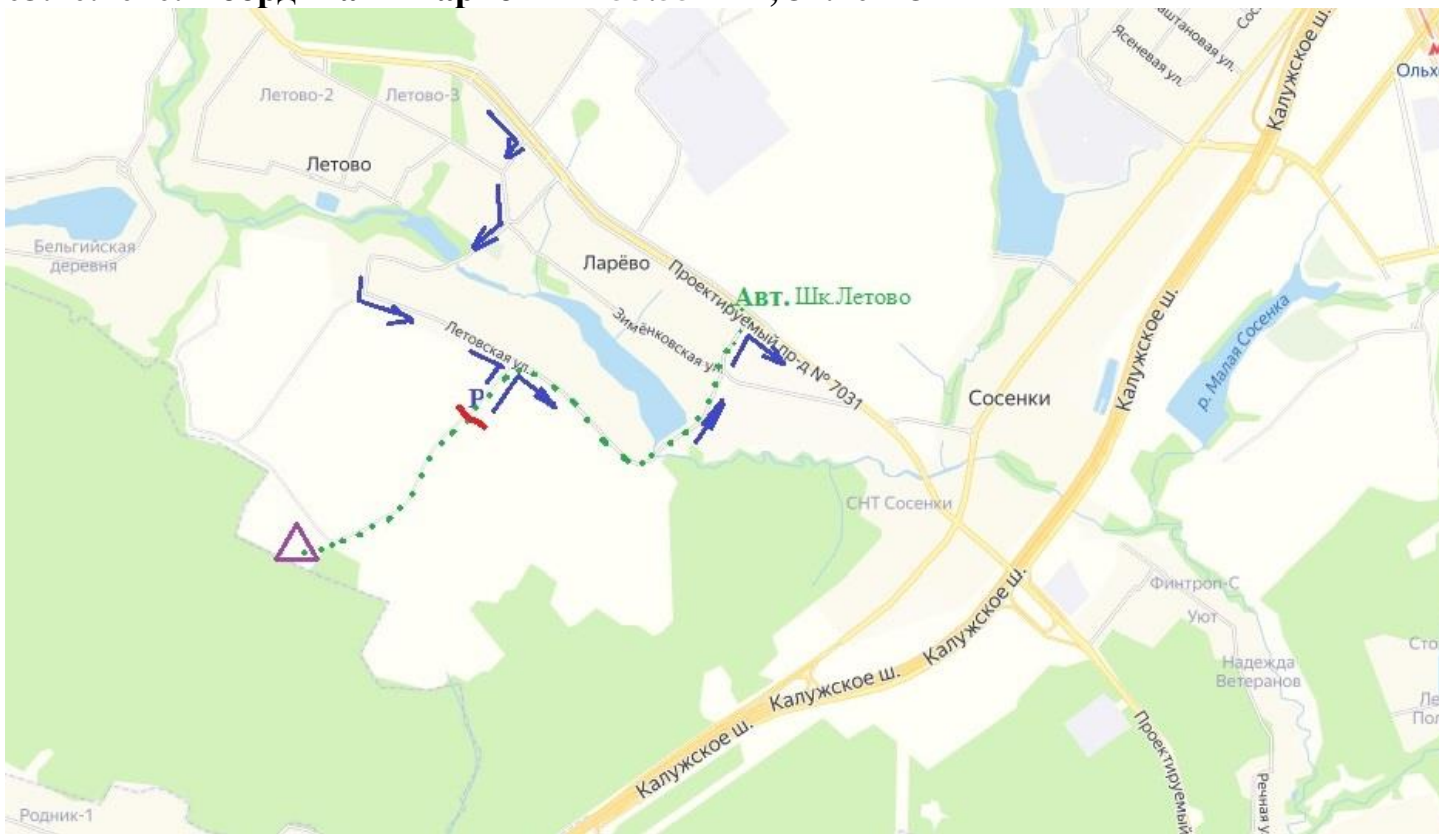

## Информационный бюллетень № 3 Чемпионат и Первенство г.Москвы дисциплина кросс классика (45-50 мин).

1. **Сроки и место проведения:** 03 октября 2020г. (суббота) – д.Летово поселение Сосенское, г.Москва. Проезд общественным транспортом от м. Теплый стан или м.Ольховая авт.878 до ост. школа Летово, далее пешком около 2 км.

3. **Район соревнований**, выделенный красным цветом, закрыт для посещения до 03.10.2020. Координаты парковки - 55.557417, 37.404732

<https://yandex.ru/maps/?um=constructor%3A75d5a12b7b0db5eb7dd90697f5b5a2ed7d8d7d126c4bf4a9bb6653bbd93d8510&source=constructorLink>

**5. Местность:** равнинная, имеется 2 пологих оврага с перепадом на склоне до 10 метров. На местности много микрообъектов (микроямы, капониры, корчи). Залесенность района 95%. Лес в основном еловый, или смешанный. Проподимость леса от хорошей до плохой. Имеются площадные непроходимые завалы, обозначенные знаком 410.0 (темно-зеленая заливка). Дорожная сеть развита средне в западной части района и плохо в остальных частях. В то же время на местности могут быть необозначенные на карте маленькие извилистые «пикниковые тропы», а также следы квадрациклов. Грунт мягкий, глинистый. Многие поляны и полуоткрытые пространства заросли высокой травой и крапивой. Такие районы обозначены знаком 409.0 (вертикальная зеленая штриховка).