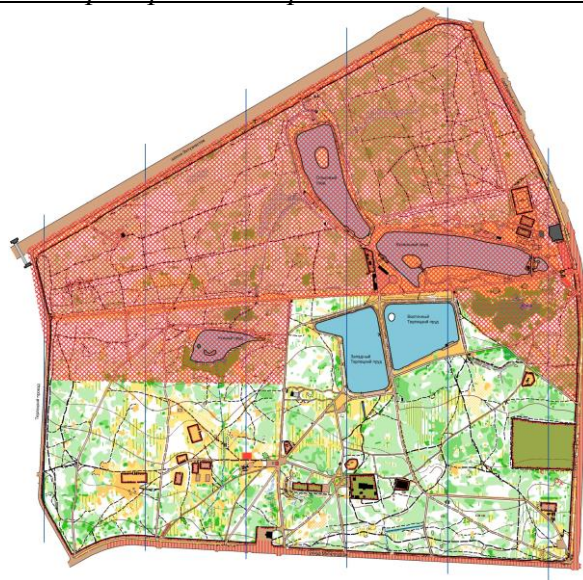

Участники Чемпиона Москвы (эстафета 3 человека): группы МЖБ. Спортсмены 1999 г.р. и старше, прошедшие комиссию по допуску ФСОр города Москвы

Участники Чемпиона Москвы (эстафета 2 человека): группы МЖ12(спортсмены 3-ю разряд и выше),14,16,18,20

На соревнованиях планируются открытая группы МЖ8,10,12Б,14Б,О1,О2,О3. Спортсменам будет предложены дистанции заданного направления. Старт свободный по стартовой станции, согласно программе соревнований. Для участников открытых групп будет организована призовая лотерея.

Программа соревнований:

Время	Расписание соревнований
09:00	Начало работы секретариата
09:45	Просмотр системы передачи эстафеты
10:00	Старт группы МБ
10:05	Старт группы ЖБ
10:10	Старт группы М18,20
10:15	Старт группы Ж18,20
11:00	Старт группы Ж16
11:05	Старт группы М16
11:10	Старт группы М14
11:15	Старт группы Ж14
11:30	Старт группы М12
11:35	Старт группы Ж12
12:00	Начало награждения групп МЖБ,20,18
12:00-12:45	Свободный старт групп МЖ8,10,12Б,14Б
12:30-13:00	Свободный старт групп О1,О2,О3
13:30	Лотерея для открытых групп

Разминка:

Для разминки будет оборудован тренировочный полигон. Разминка за пределами полигона запрещена!

Параметры дистанции:

Время победителя на этапе для групп МЖ12,14 – 15-20 мин., для групп МЖ16,18,20 – 25-30 мин, для групп МЖБ – 25 мин. Параметры дистанций открытых групп будут в Бюллетене№2.

Начало ориентирования с пункта «К». От последнего КП до места передачи эстафеты и финиша по маркировке. Отсечка финиша после каждого этапа происходит в финишной станции.