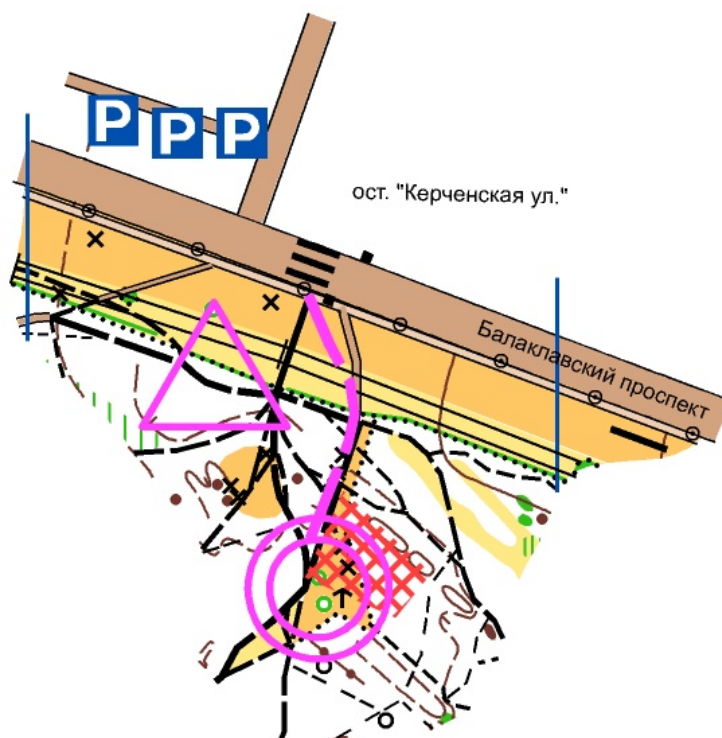

Соревнования по спортивному ориентированию **Кубок ЛКСМ РФ** В поддержку природно-исторического парка «Битцевский лес»

Цели и задачи

Массовое мероприятие против застройки природно-исторического парка «Битцевский лес» показать, что застройка и благоустройство касаются не только местных жителей, но и спортсменов со всей территории Москвы и популяризация спортивного ориентирования, как массово-оздоровительного и развивающего вида спорта.

Время и место проведения.

Кубок ЛКСМ РФ состоится **12 декабря 2020 года (суббота)**.

Место проведения:

г. Москва, пересечение Балаклавского проспекта с Керченской улицей (напротив Балаклавского проспекта 36 к1.). Место старта будет указано на схеме после одобрения соревнования Мосприродой.

Схема проезда: <https://yandex.ru/maps/-/CCUERXRa8D>

Проезд:

1) от м. Калужская (выход №5) автобусы 784, 28, 624, 671 до ост. Керченская ул.
2) от м. Чертановская (выход №3) автобусы 977, 671, 28, 784, 163 до ост. Керченская ул.