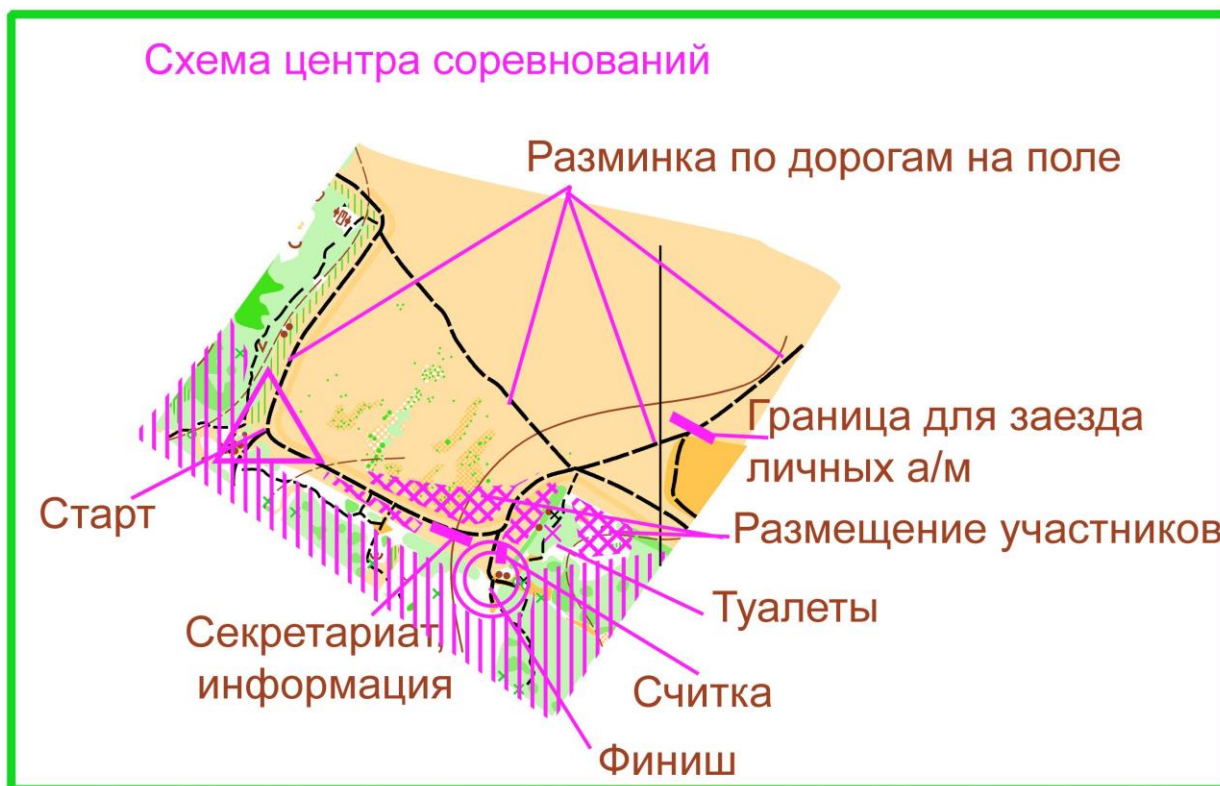

4. Предварительная программа соревнований:

- 9.30 – начало работы секретариата
- 11.00 – начало интервального старта Чемпионата Москвы
- 12.00 – начало интервального старта Первенства Москвы
- 13.00 – начало старта открытых групп МЖ10, МЖ40-60, РД, О1, О2, О3
- 13.30 – награждение групп МЖБ
- 14.30 – награждение групп МЖ10–20, МЖ40-60
- 15.30 – закрытие соревнований

5. Карта подготовлена Сергеем Поздеевым осенью 2019г.

Местность в основном равнинная, есть несколько пологих оврагов. Проходимость леса от хорошей до плохой. Дорожная сеть развита средне.