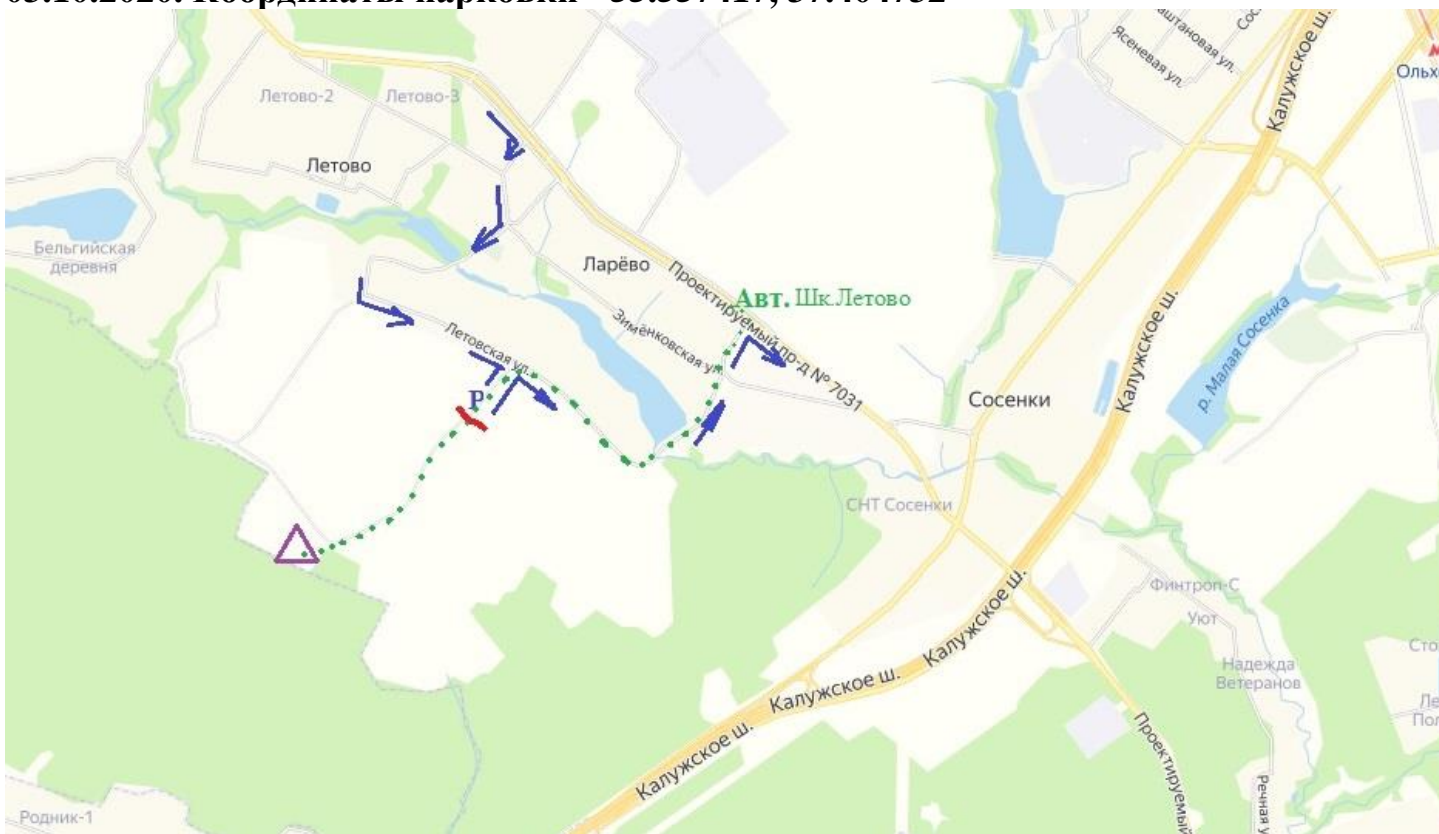

## Информационный бюллетень № 2 о Чемпионате и Первенстве г.Москвы по спортивному ориентированию бегом в дисциплине классика (45-50 мин).

1. **Сроки и место проведения:** 03 октября 2020г. (суббота) – д.Летово поселение Сосенское, г.Москва. Проезд общественным транспортом от м. Теплый стан или м.Ольховая авт.878 до ост. школа Летово, далее пешком около 2 км.

Зам. Главного судьи по СТО: Олег Калинин, ССК1

3. **Район соревнований**, выделенный красным цветом, закрыт для посещения до 03.10.2020. Координаты парковки - 55.557417, 37.404732

<https://yandex.ru/maps/?um=constructor%3A75d5a12b7b0db5eb7dd90697f5b5a2ed7d8d7d126c4bf4a9bb6653bbd93d8510&source=constructorLink>