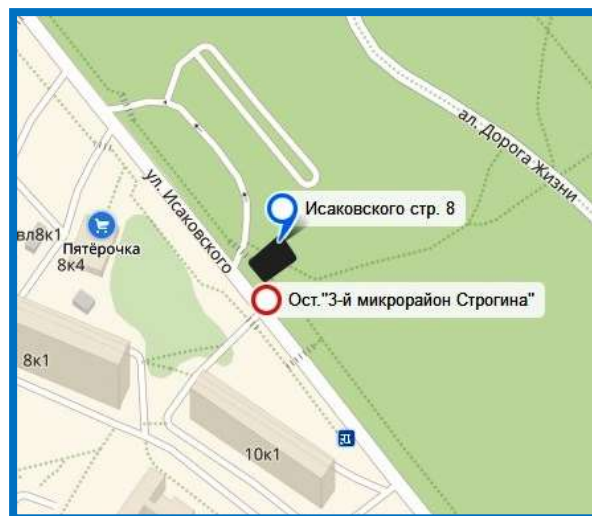

**ИНФОРМАЦИОННЫЙ БЮЛЛЕТЕНЬ №2-3**  
**ОТКРЫТОЕ ПЕРВЕНСТВО КСО «ХОРОШЕВО»**

**Кросс-спринт**

**16 октября 2021 г., ПИП «Москворецкий», Строгино север**

**Место и время проведения:**

ПИП «Москворецкий», Строгино север, модуль «СШОР№102» ул. Исаковского стр. 8.  
16 октября 2021 года. Начало соревнований в 11.00  
Добраться до центра соревнований можно от м. «Строгино» пешком 1.9км, от м. «Щукинская» на автобусе 687 до остановки «3й район Строгина».  
Парковка личного автотранспорта возможна вдоль улицы Исаковского и в жилом массиве района.