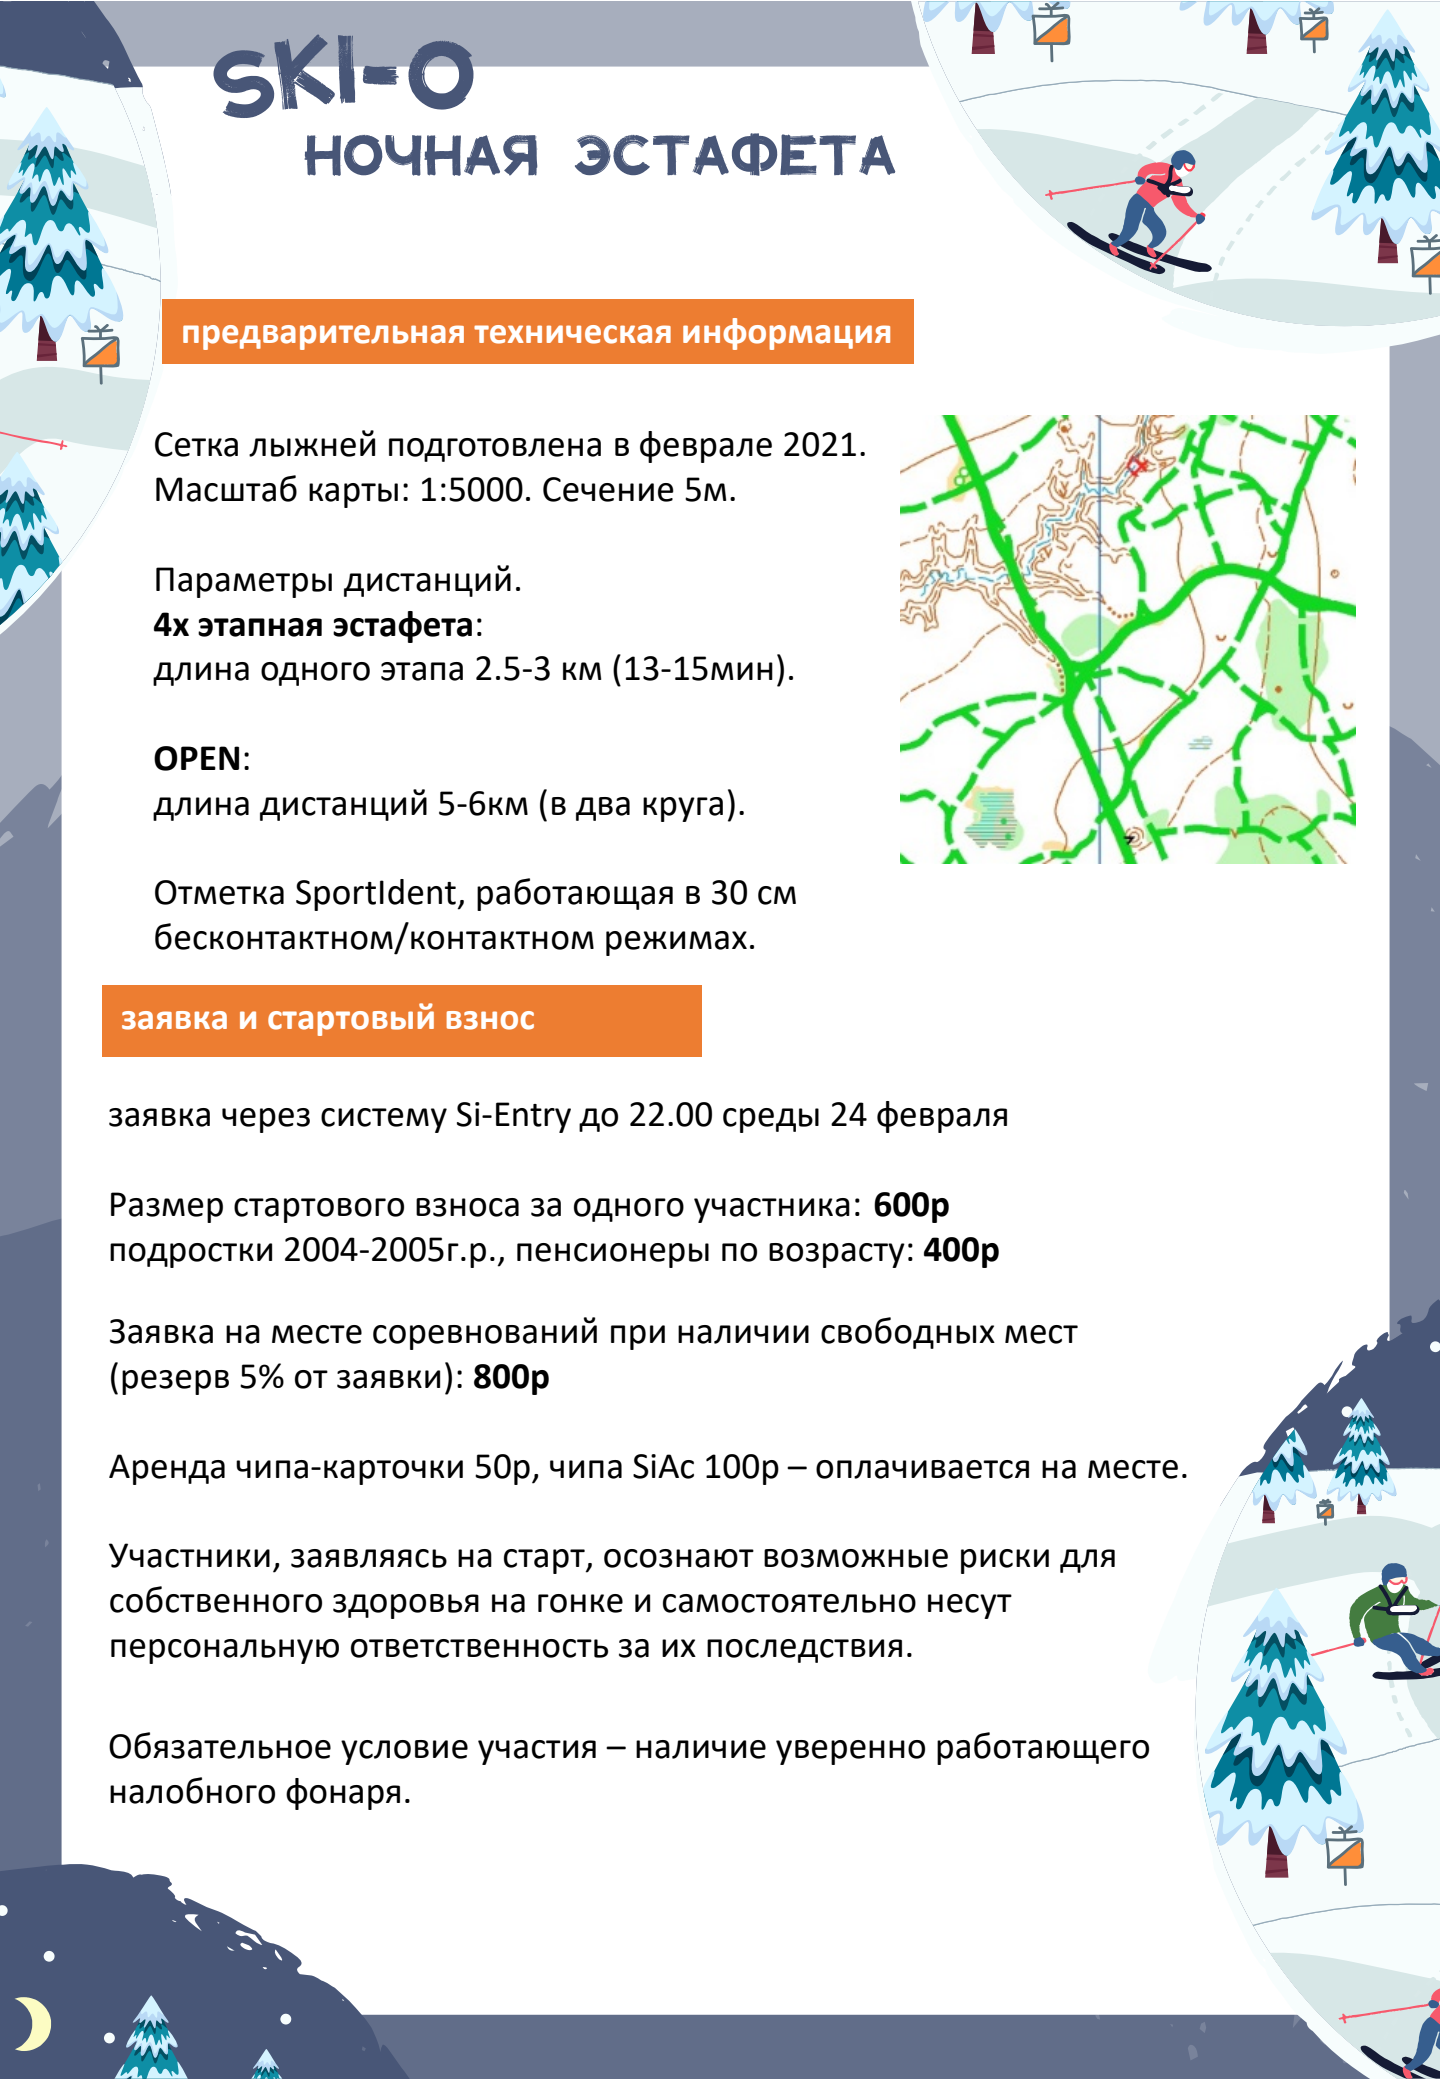

заявка и стартовый взнос

заявка через систему Si-Entry до 22.00 среды 24 февраля

Размер стартового взноса за одного участника: **600р**
подростки 2004-2005г.р., пенсионеры по возрасту: **400р**

Заявка на месте соревнований при наличии свободных мест
(резерв 5% от заявки): **800р**

Аренда чипа-карточки 50р, чипа SiAc 100р – оплачивается на месте.

Участники, заявляясь на старт, осознают возможные риски для
собственного здоровья на гонке и самостоятельно несут
персональную ответственность за их последствия.

Обязательное условие участия – наличие уверенно работающего
налобного фонаря.