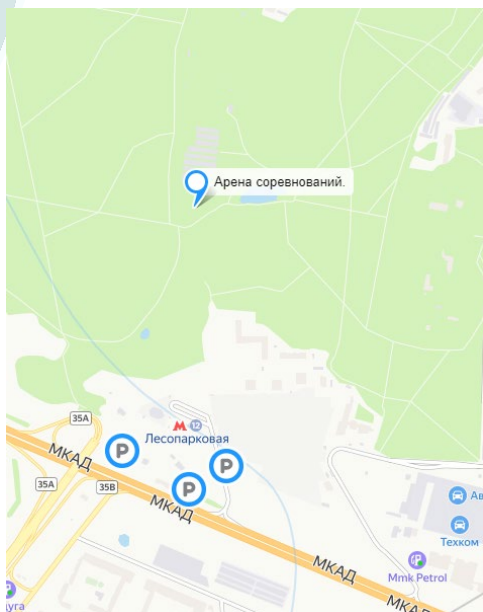

SKI-O

НОЧНАЯ РАЙОНА ЭСТАФЕТА

SKI-O

НОЧНАЯ ЭСТАФЕТА 27 февраля, Битцевский лес

место, время и формат проведения

4х этапная эстафета 2х человек
ориентирование на лыжах в ночных условиях.

Соревнования пройдут в Битцевском лесу,
500м от м.Лесопарковая
Координаты: 55.587175, 37.577288
Размещение в полевых условиях.