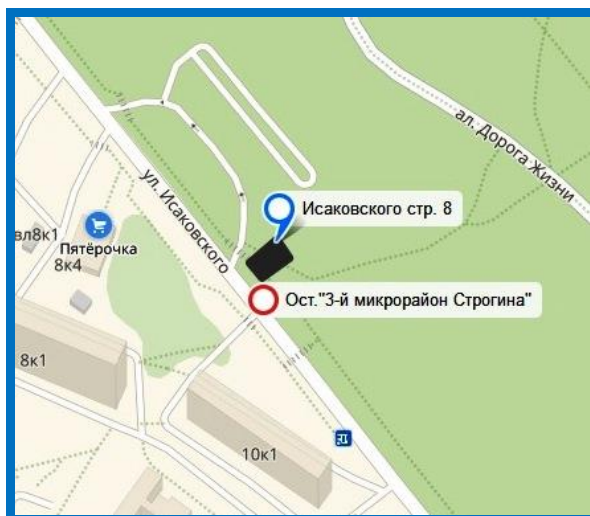

**ИНФОРМАЦИОННЫЙ БЮЛЛЕТЕНЬ №1**  
**ОТКРЫТОЕ ПЕРВЕНСТВО КСО «ХОРОШЕВО»**

**Кросс-спринт**

**15 октября 2022 г., ПИП «Москворецкий», Строгино север**

**Место и время проведения:**

ПИП «Москворецкий», Строгино север, ул. Исаковского 8А.

15 октября 2022 года. Начало соревнований в 11.00

Добраться до центра соревнований можно от м. «Строгино» пешком 1.9км, от м. «Щукинская» на автобусе 687 до остановки «3й район Строгина».

Парковка личного автотранспорта возможна вдоль улицы Исаковского и в жилом массиве района. Паркуйтесь по правилам, работают эвакуаторы.

## **Обеспечение безопасности:**

Район соревнований – посещаемый Московский парк, будьте внимательны и корректны с посетителями парка.

Опасные места: крутой склон к р. Москва на севере, ул. Исаковского на юге.