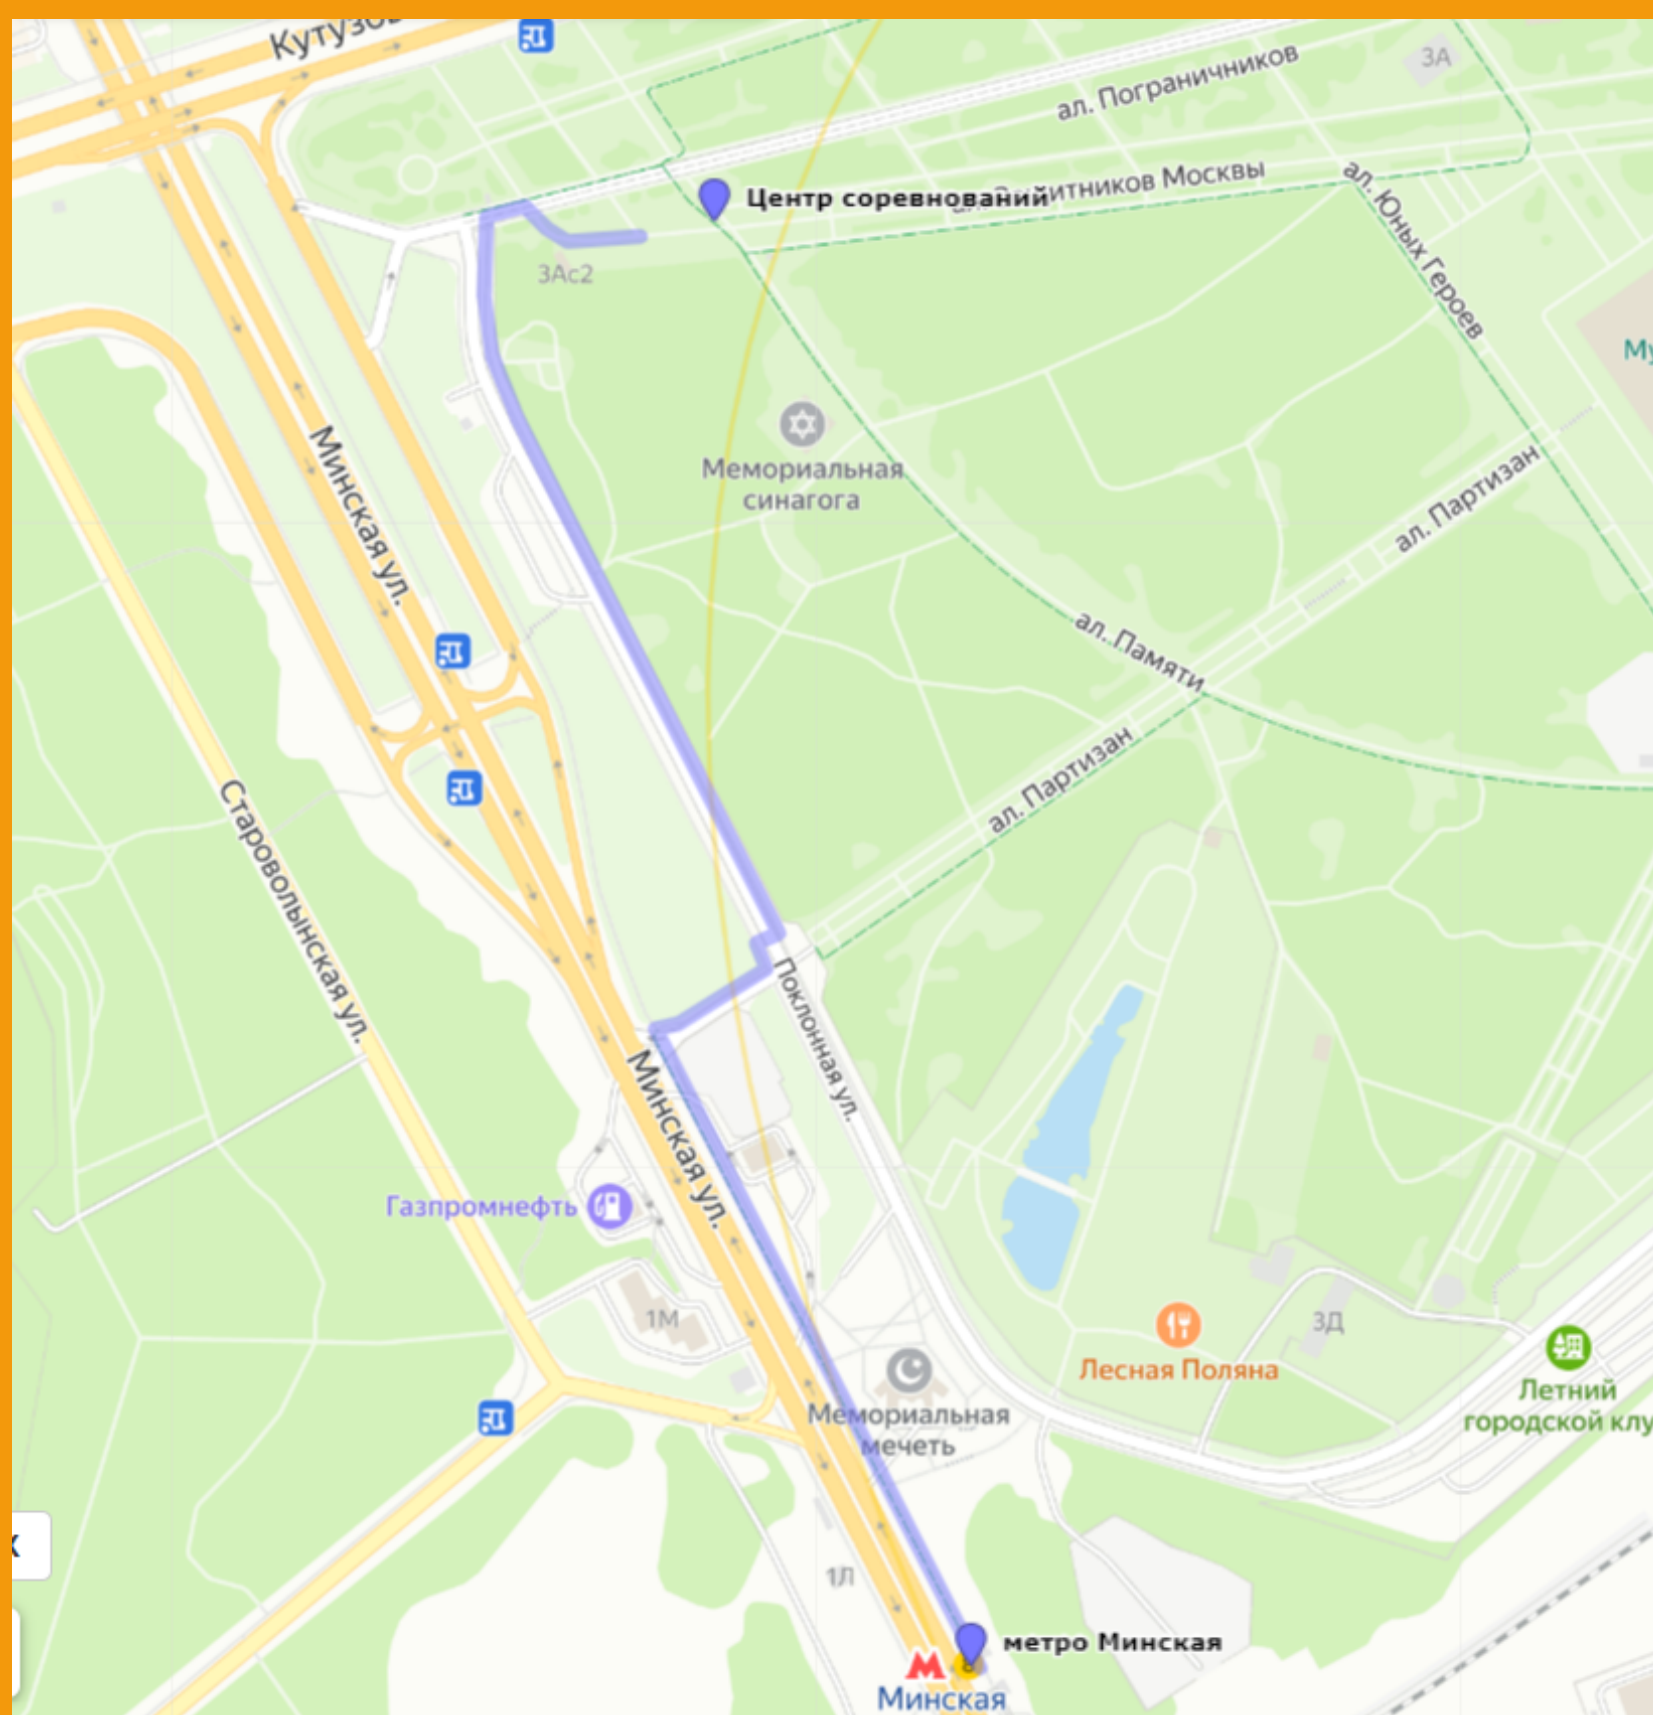

ЧЕМПИОНАТ СПОРТМАСТЕР PRO ПО СПОРТИВНОМУ ОРИЕНТИРОВАНИЮ

ЧЕМПИОНАТ И ПЕРВЕНСТВО Г. МОСКВЫ

ИНФОРМАЦИОННЫЙ БЮЛЛЕТЕНЬ 1

МЕМОРИАЛЬНЫЙ КОМПЛЕКС "ПАРК ПОБЕДЫ"
18 СЕНТЯБРЯ, ВОСКРЕСЕНЬЕ

1. Дата, место и программа соревнований.

Соревнования пройдут в воскресенье, 18 сентября на территории мемориального комплекса "парк Победы" на поклонной горе.

Парковка - бесплатная городская вдоль ул. Поклонная, своим ходом рекомендуем добираться до станции м. Минская, а далее пешком 1км по схеме: