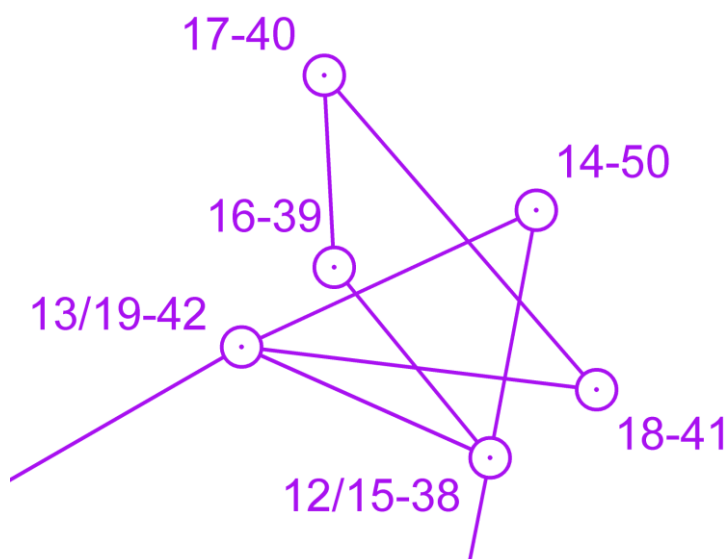

Открытый Новогодний кубок клуба Ориента Ski-O по лыжному ориентированию.

6-7-8 января 2022, с.Ильинское, Дмитровский район МО.

### 8 ЯНВАРЯ. LONG

Сечение рельефа 5м.

Параметры дистанций:

D5 - МЖ10, Ж12	<b>2км</b>	<b>8КП.</b> Карта А4. 1:5000
D4 - М12 Ж14	<b>3.1км</b>	<b>10КП</b> Карта А4. 1:5000
D3- М14 Ж17 Ж45 М60+	<b>4.9км</b>	<b>15КП</b> Карта А4. 1:7000
D2 - М17 Ж21 М45	<b>8км</b>	<b>18КП.</b> Карта А4. 1:10000
D1 - М21	<b>9.9км</b>	<b>25КП.</b> Карта А4. 1:10000

У группы М21 есть часть со сложной конфигурацией дистанции.

Будьте внимательны и следите за порядком прохождения:

## Схема проезда и место старта 6-7-8 января:

Координаты парковки: <https://yandex.ru/maps/-/CCUyJEvF2A> (56.275199, 37.593416).