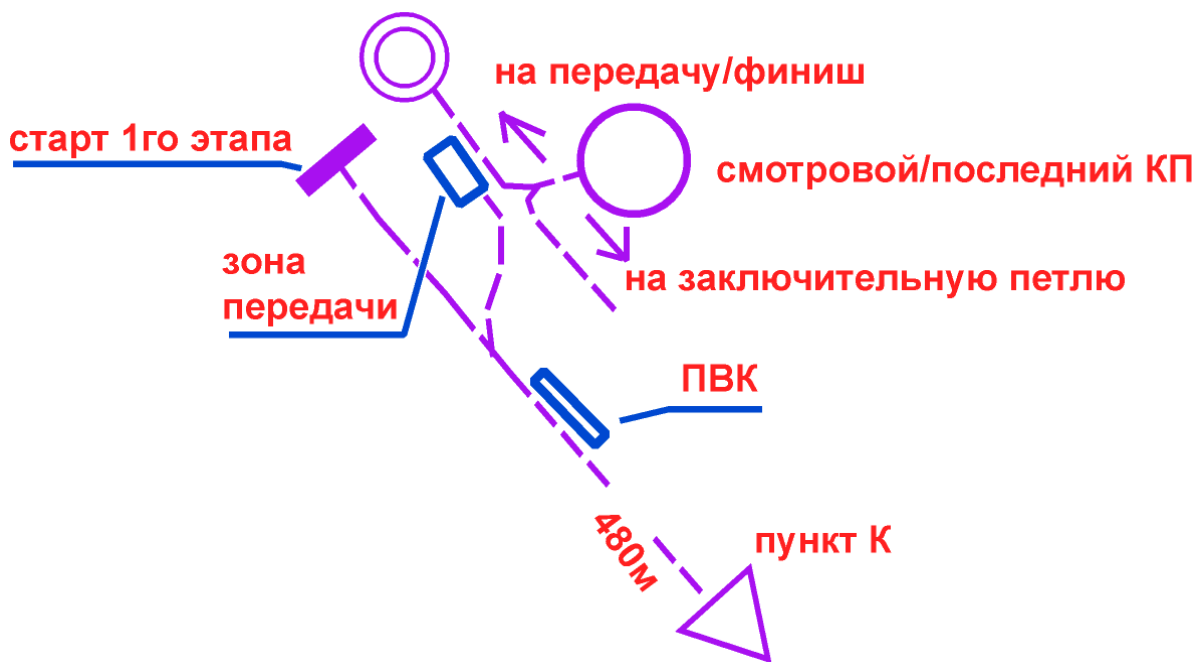

## Параметры дистанций:

### ЭСТАФЕТА 2х ЭТАПНАЯ (не 4х)

группа	время старта	Длина этапа	Кол-во КП	Расстояние от смотрового до финиша
МЭ М20	9:00	7.2-7.5км	12-14	2.7-2.9км
ЖЭ Ж20	9:05	6.3-6.7км	10-11	2.7-2.9км
М17	9:10	6.4-6.8км	10-11	2.7-2.9км
МЖ45	9:15	6.3-6.7км	10-11	2.7-2.9км
Open1	9:15	6.6км	10	2.7км
Open2	9:15	5.6км	9	2.3км
Ж17	9:40	5.4-5.6км	9	2.3-2.5км
М14	9:45	5.4-5.6км	9-10	2.3-2.5км
Ж14	9:45	5.1-5.3км	9-10	2.3-2.5км
М12 Ж12	9:50	3.3-3.4км	7-8	без второй петли, сразу на финиш
МЖ10	9:55	2.7км	7	без второй петли, сразу на финиш

От старта до пункта К 480м, от последнего КП до финиша 120м.

Карта: масштаб 1:7500, сечение рельефа 2.5м, формат А4. Карты не герметизированы.

Дистанции старших групп местами имеет сложную конфигурацию соединительных линий (расположены близко друг к другу), будьте внимательны.