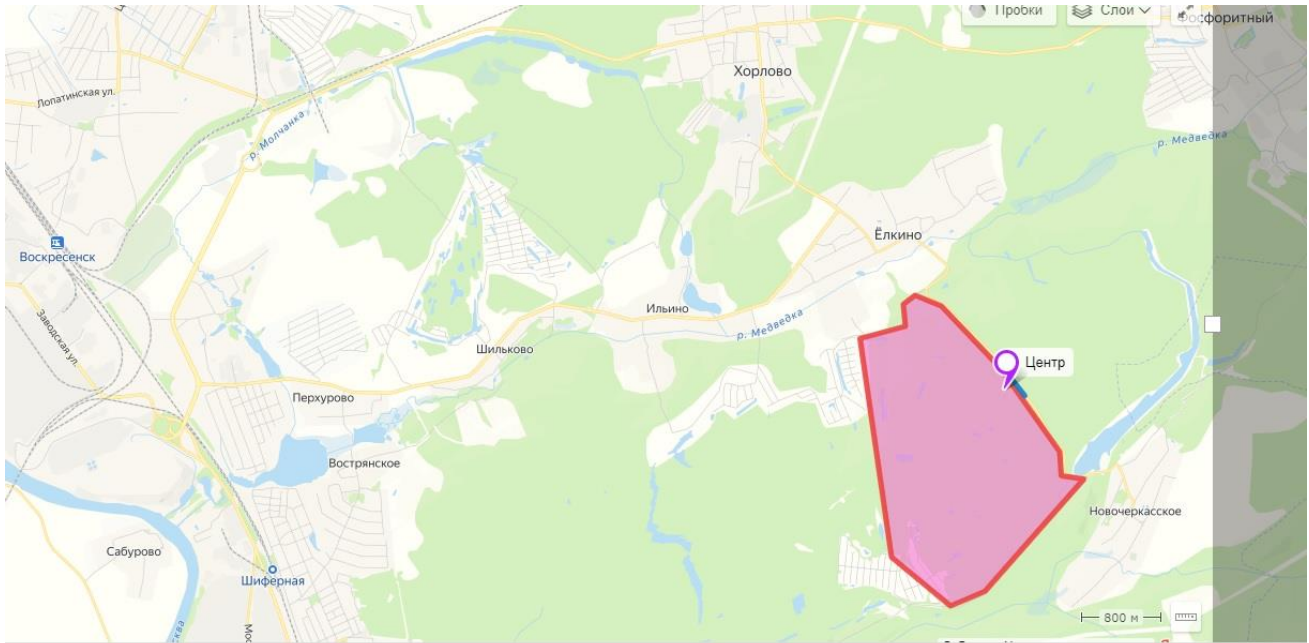

Информационный бюллетень № 1 о Чемпионате и Первенстве г.Москвы по спортивному ориентированию бегом в дисциплине кросс-классика (45-50 мин).

1. Сроки и место проведения: 14 мая 2023г. Воскресенский район Московской области, [д.Ёлкино](#), координаты центра - 55.301254, 38.855324

Район соревнований (закрашенный на схеме) закрыт для тренировок до 14.05.2023.

Как добраться на общественном транспорте:

1. Электричкой Москва (пл. Выхино) – пл.88км - [расписание](#)
2. Автобус пл.88км – д. Ёлкино №22 [расписание](#), далее пешком 2,3км до центра соревнований
3. Такси пл.88 км – центр соревнований (400-450р) – до Ёлкино и далее 2,3 км в сторону д. Новочеркасское.