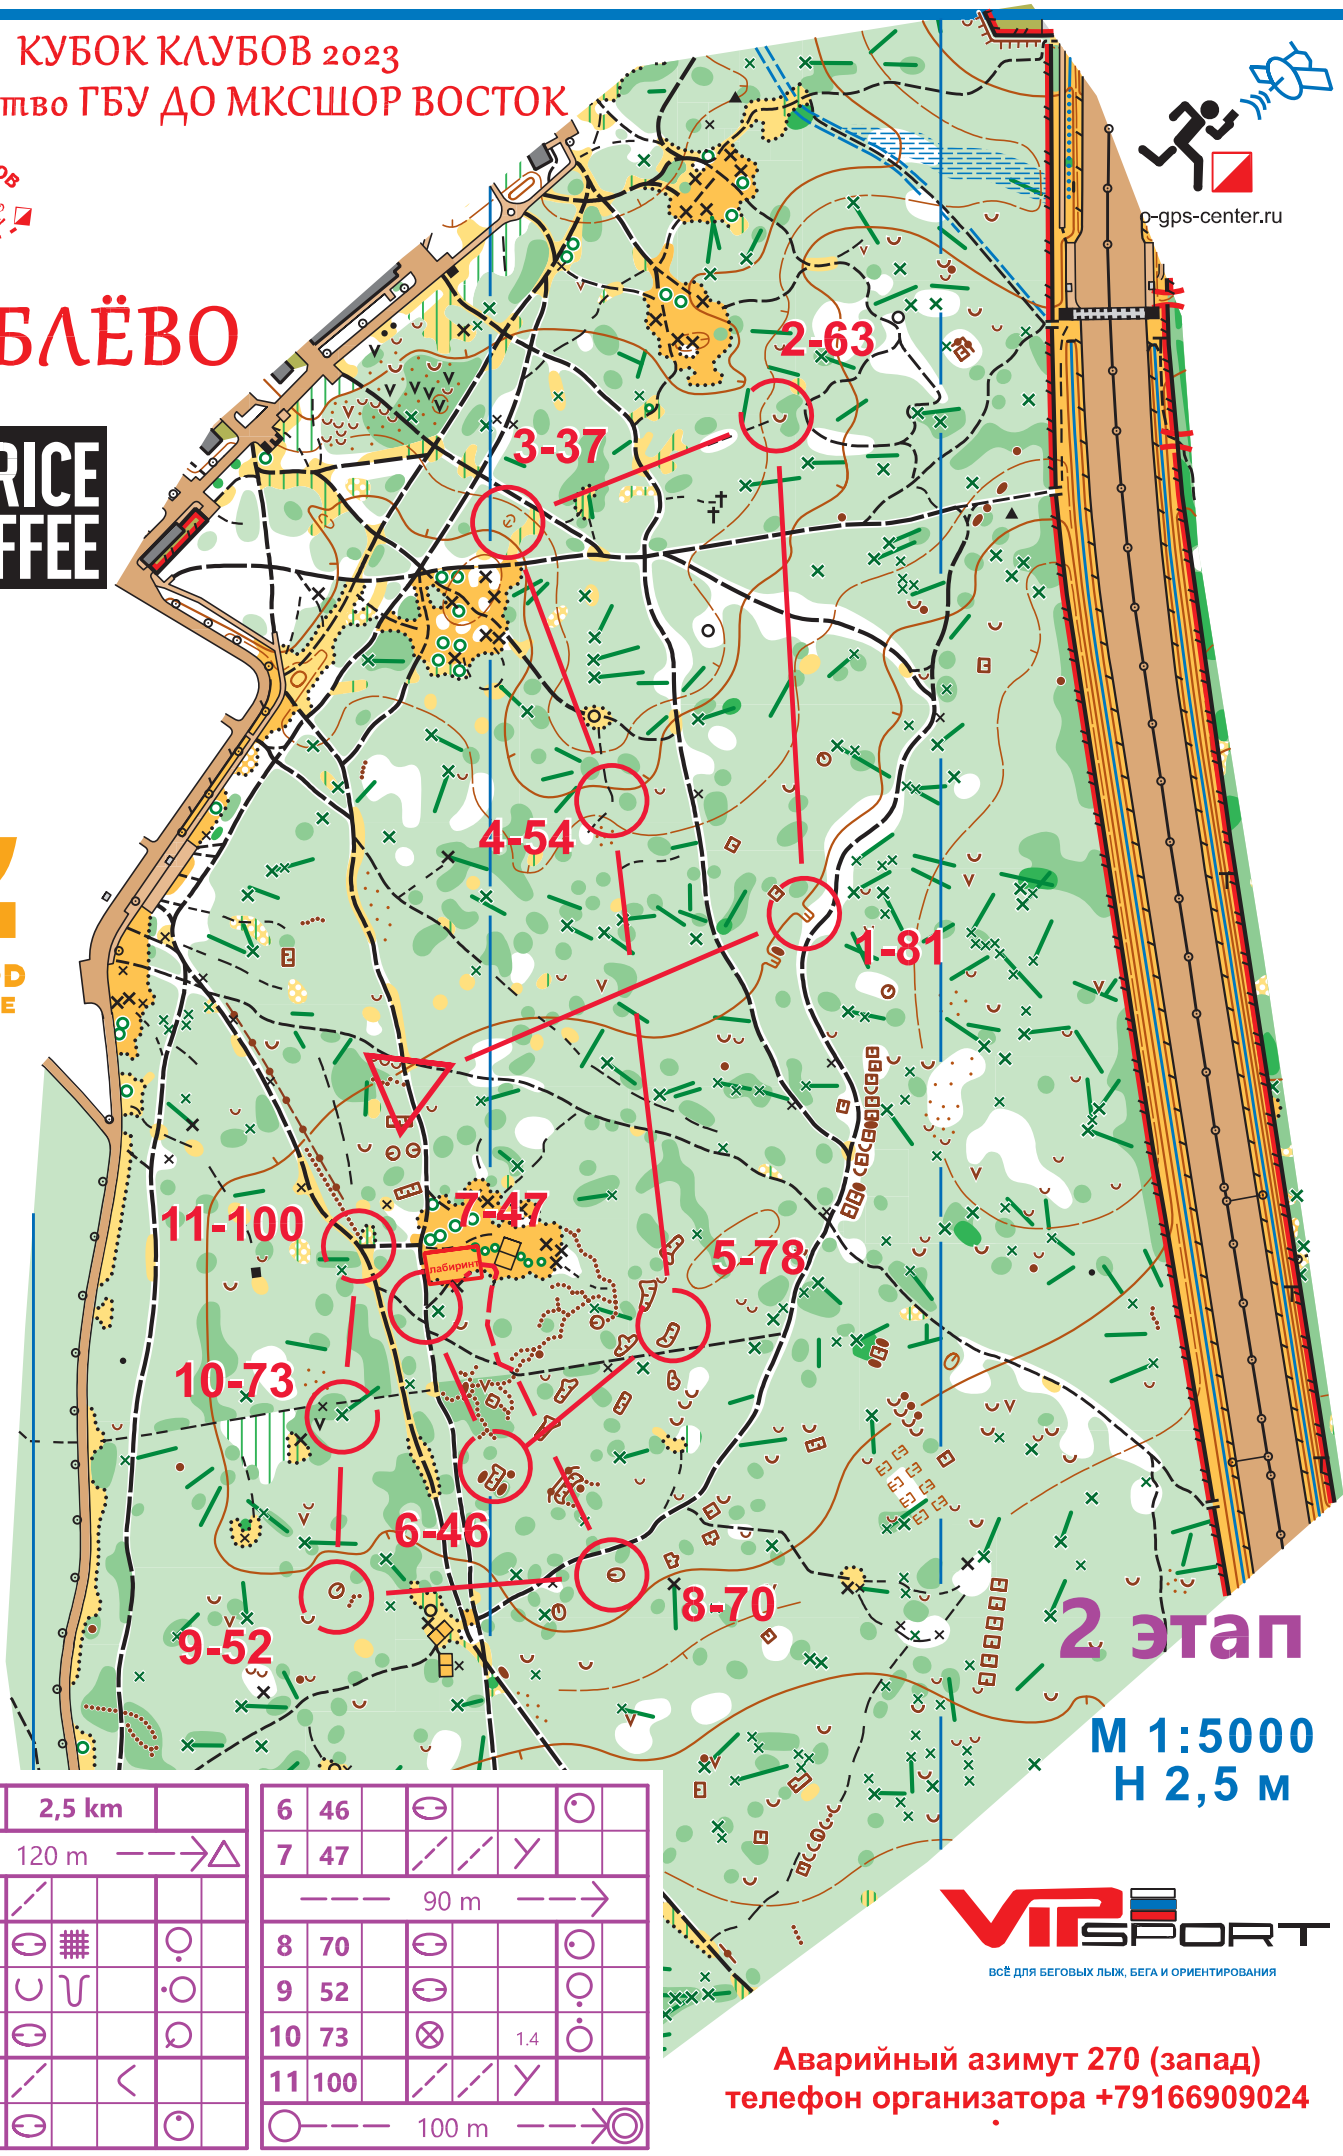

КУБОК КЛУБОВ 2023  
Первенство ГБУ ДО МКСШОР ВОСТОК

# РУБЛЁВО

2 этап

М 1:5000  
Н 2,5 м

2 этап		2,5 km							
---		120 m		-->		△			
▷		↘							
1	81	⊖	■	○					
2	63	∪	∪	○					
3	37	⊖		○					
4	54	↘	<						
5	78	⊖		○					
6	46	⊖		○					
7	47	↘	∪						
		90 m		-->					
8	70	⊖		○					
9	52	⊖		○					
10	73	⊗	1.4	○					
11	100	↘	∪						
		100 m		-->		⊗			

Аварийный азимут 270 (запад)  
телефон организатора +79166909024