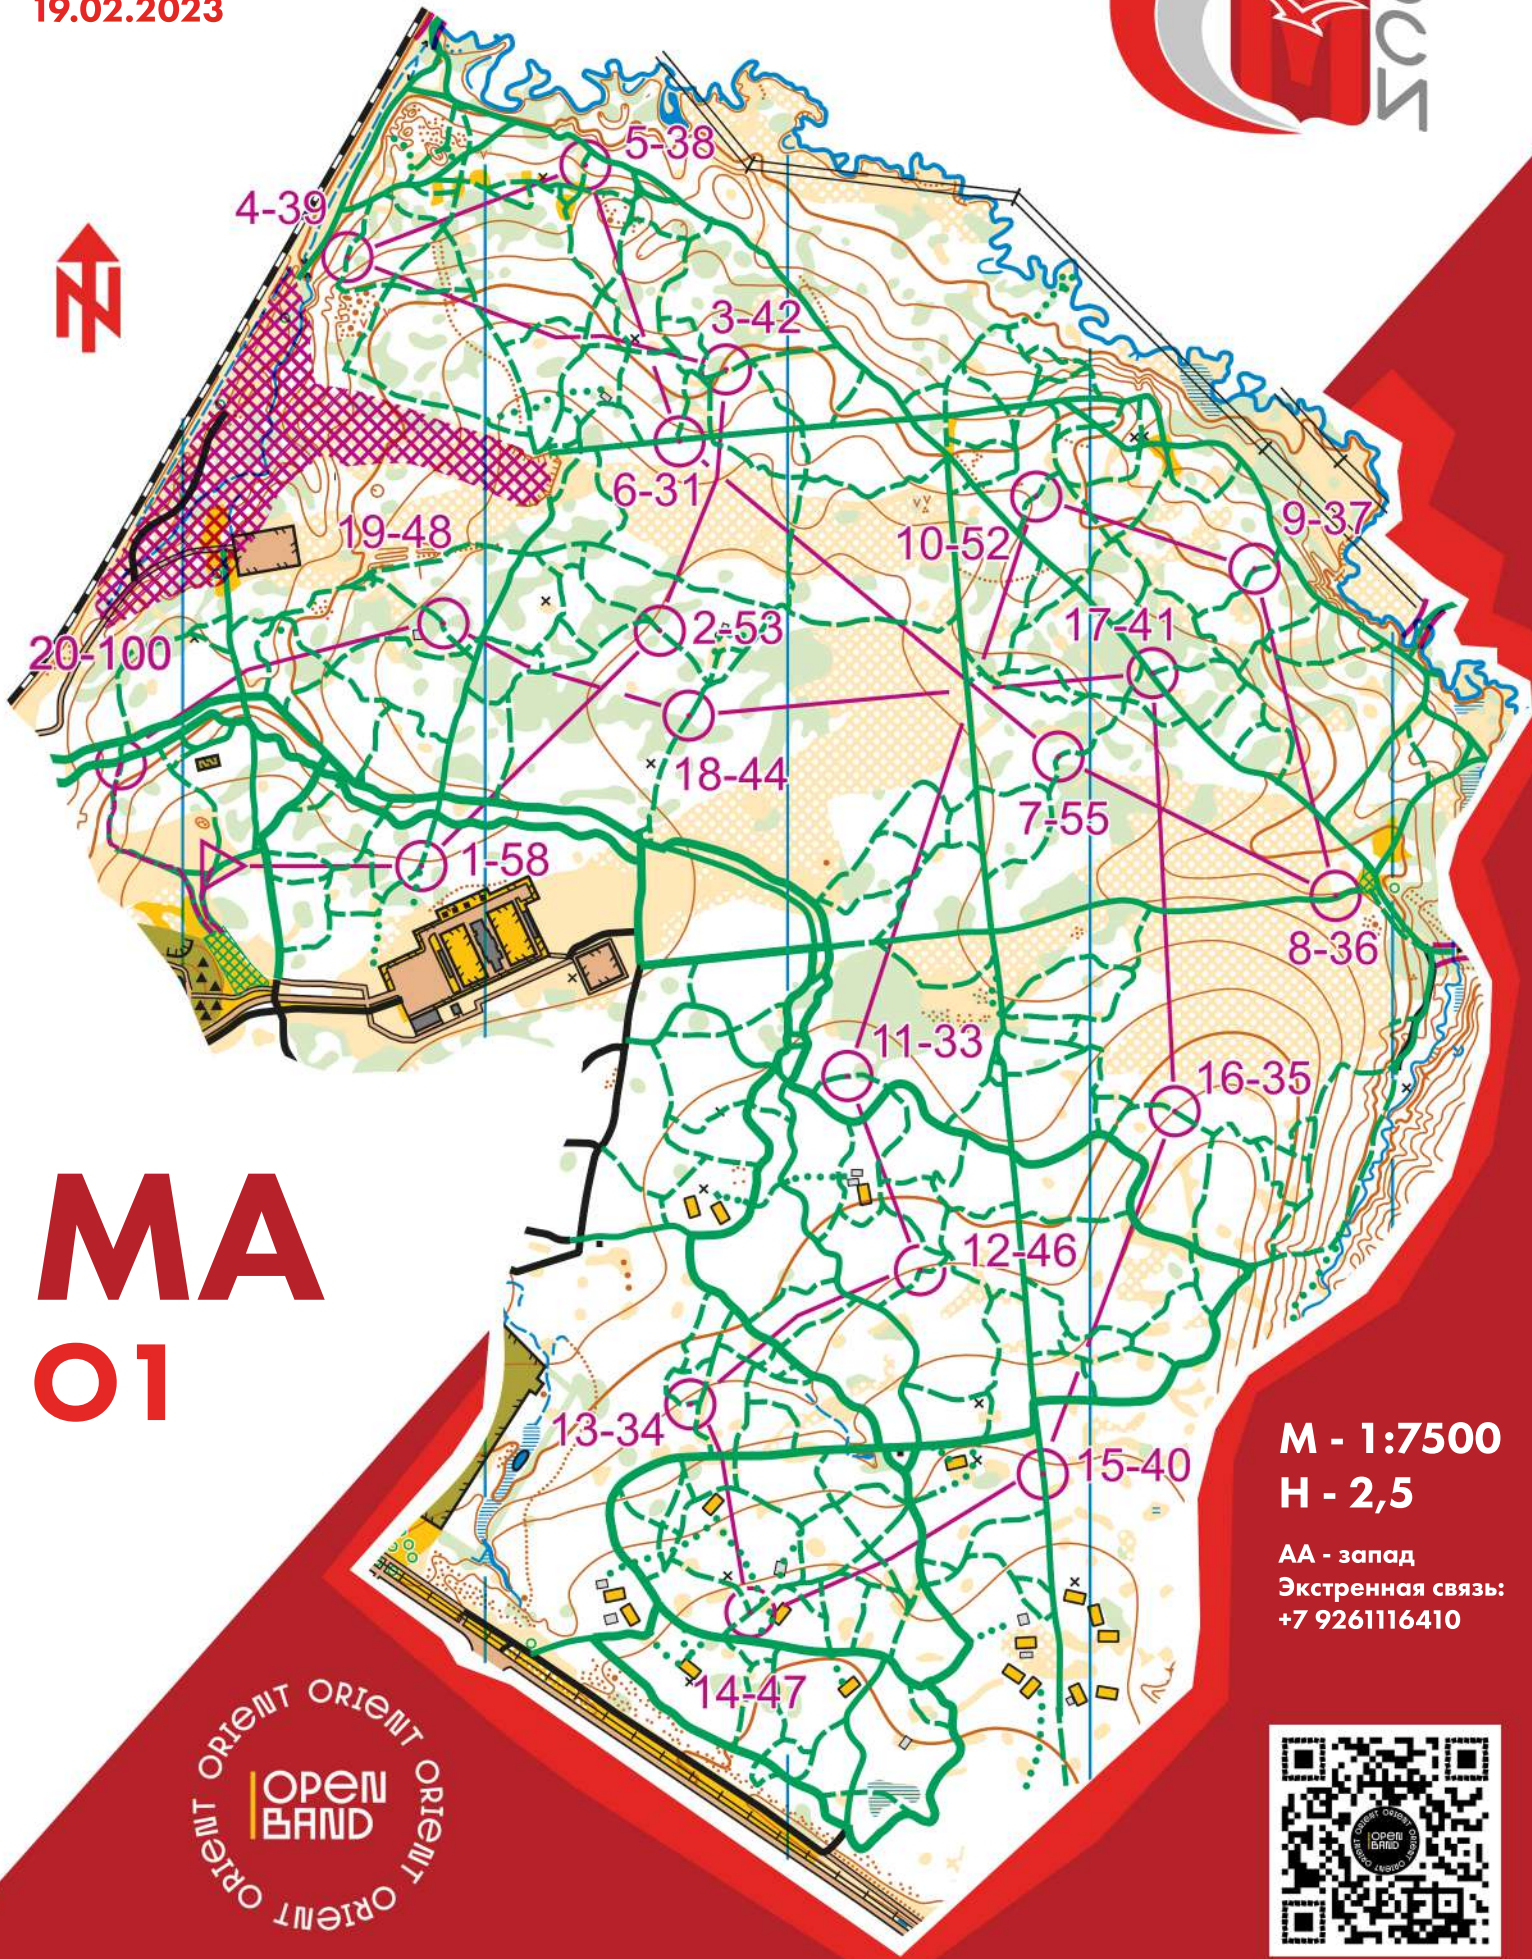

XXXV МССИ

по спортивному ориентированию на лыжах

парк Малевича

19.02.2023

МА
01

М - 1:7500

Н - 2,5

АА - запад
Экстренная связь:
+7 9261116410