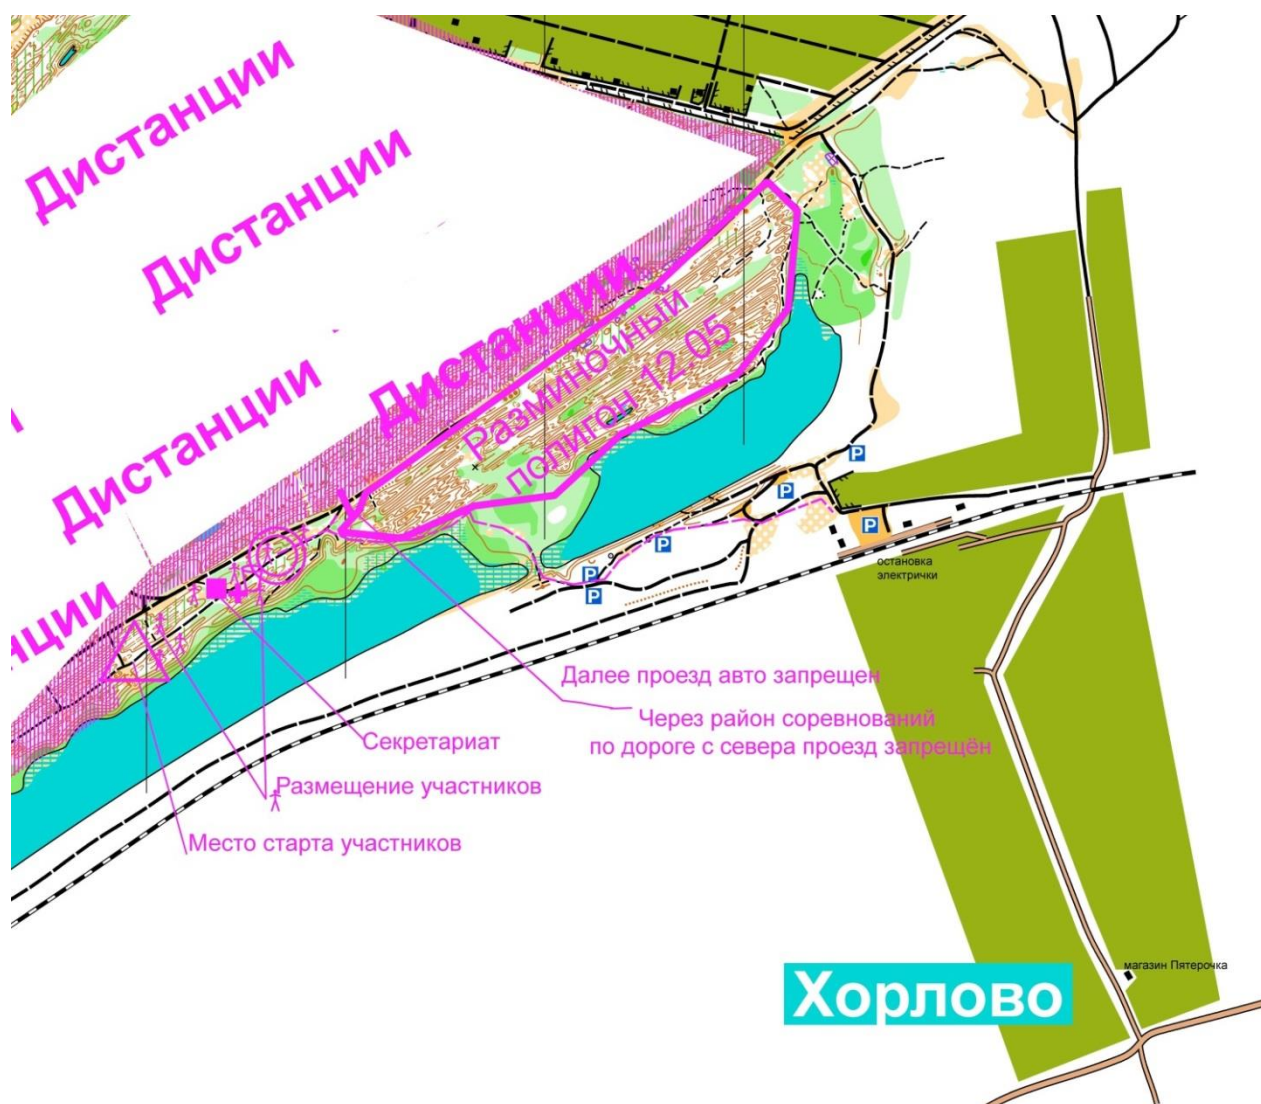

9. Порядок формирования стартовых протоколов:

Согласно регламента формирования на Чемпионатах и Первенствах г.Москвы на 2024 год, утвержденного Президиумом ФСО Москвы, стартовые протоколы в группах МЖ14, МЖ16, МЖ18, МЖ20 и МЖЭ будут формироваться с выделением «красной» группы.