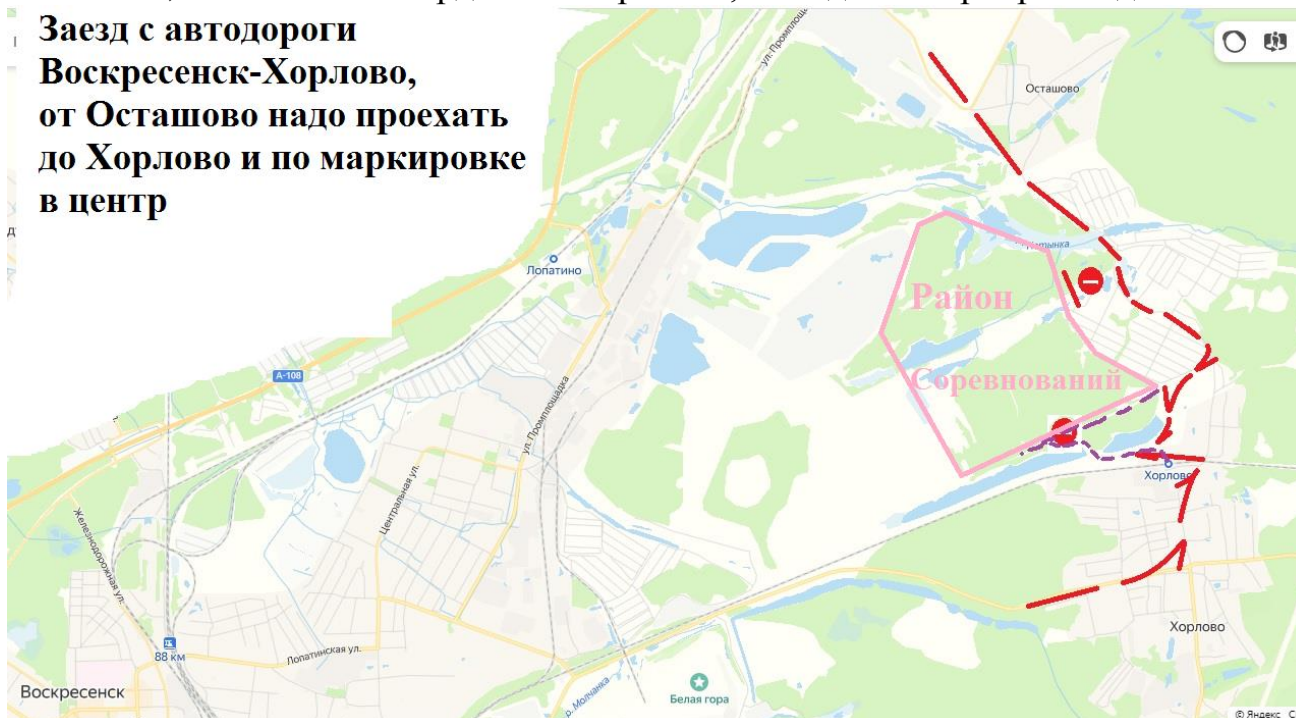

Информационный бюллетень № 3 о Чемпионате и Первенстве г.Москвы по спортивному ориентированию бегом в дисциплине кросс-классика (45-50 мин).

1. **Сроки и место проведения:** 12 мая 2024 г. (воскресенье), Воскресенский район Московской области, [д.Хорлово](#). **55.340939, 38.806077**

Электрички [Выхино-Пл.88км](#),

[Выхино-Хорлово \(с пересадкой\)](#)

55.340939, 38.806077 – координаты парковки, отсюда по маркировке до места

Заезд с автодороги

Воскресенск-Хорлово,

от Осташово надо проехать

до Хорлово и по маркировке

в центр

Район соревнований (указанный на схеме) закрыт для тренировок до 12.05.2024

Как добраться на общественном транспорте:

1. Электричкой Москва (пл. Выхино) – пл.88км - [расписание](#)
2. Автобус пл.88км – д. Хорлово [автобус№24](#), [автобус №22](#) далее пешком 2,5км до центра соревнований
3. Такси пл.88 км – пл.Хорлово (500-600р) –далее 1,5 км до центра соревнований

На личном транспорте заезд только от Хорлово, в лес мы не рекомендуем въезжать, там нет обочин и одна дорога. Заезд через лес с севера от района соревнований запрещён!!! Если навигатор ведёт через Осташово, то вы проезжаете до СНТ Хорлово по схеме, паркуетесь у леса и идете пешком в центр соревнований.