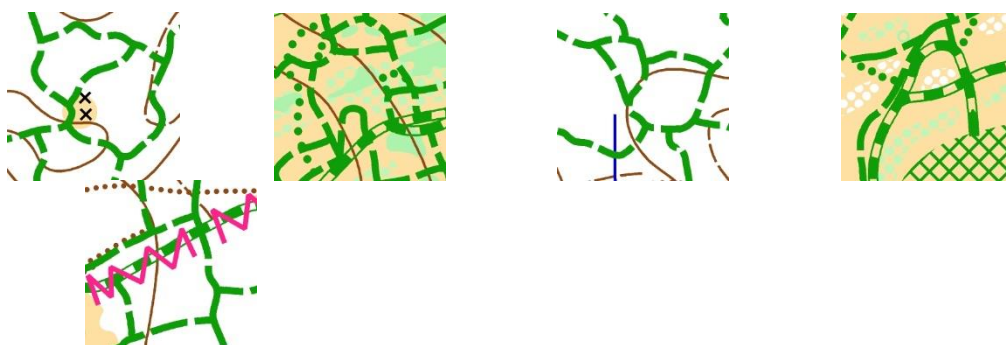

С Юга – зона отдыха «Волкуша», карьер Волкуша

С Запада – ул.Лесная, Дзержинское кладбище, пойма р.Москва.

В случае потери ориентирования двигаться на **Восток** к железной дороге или полям, далее возвращаться в Центр соревнований

03.02. Лыжная гонка – спринт (пролог)

Масштаб 1:5000. Сечение 2,5 метра.

Параметры дистанций:

Дистанция	ЧиП Москвы	Длина, км	КП
Д1	М21	4.2	16
Д2	Ж21, Ж20, М35, О1	3.7	16
Д3	М17, М45	3.4	16
Д4	Ж17, Ж35, М55, О2	3.0	15
Д5	М14, Ж45	2.4	12
Д6	Ж14,Ж55, М65, О3	2.1	11
Д7	М12, Ж65	1.7	9
Д8	Ж12	1.5	9
Д9	М10, Ж10, Родители-дети	1.3	7

Контрольное время 90 минут.

Время победителя – 20-24мин.

04.02. Лыжная гонка – многодневная (финал)

Масштаб 1:7500. Сечение 2,5 метра.

Дистанция	ЧиП Москвы	Длина, км	КП
Д1	М21	8.5	22
Д2	Ж21, Ж20, М35, О1	7.9	21
Д3	М17, М45	7.0	20
Д4	Ж17, Ж35, М55, О2	6.5	20
Д5	М14, Ж45	4.7	16
Д6	Ж14,Ж55, М65, О3	3.9	15
Д7	М12, Ж65	2.9	14
Д8	Ж12	2.4	10
Д9	М10, Ж10, Родители-дети	1.6	7

Контрольное время 120 минут.

Время победителя – 35-40мин.

Фрагменты карты:

Знаком 808 (подготовленная, укатанная площадь) обозначен район хаотично закатанных дорог высокой плотности.

Знак 813 – снегоходная тропа, ширина варьируется от 2 до 8м. Пример: