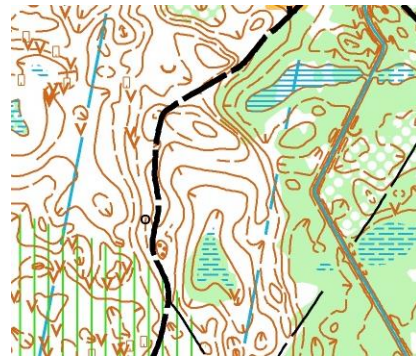

МЕМОРИАЛ ВИНОГРАДОВА

Автор карты :1ВП и 2ВП- Малашенко В., корректировка 2024 г.; 3ВП – Люк В. 2024 г. Карты отпечатана на лазерном принтере. Масштаб карты М1:7500/10000, сечение рельефа Н2,5м.

Образцы карты: