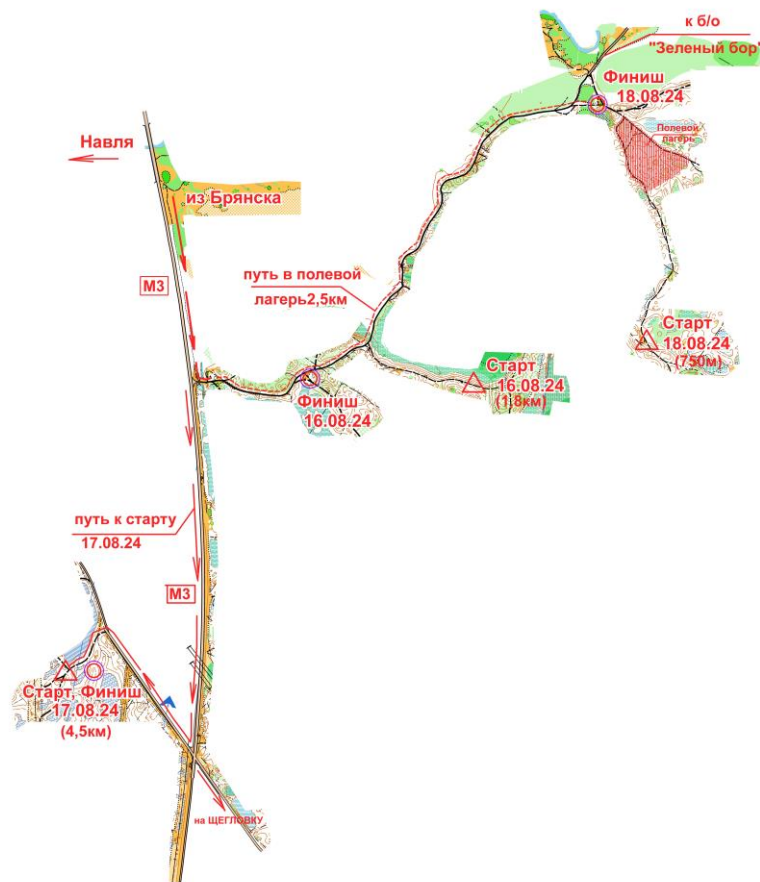

9. Схема заезда в Центр соревнований

10. Схема стартов

11. Проезд

- **автомобильным транспортом:**

по автодороге М3 в сторону Украины, через **850 м** после моста через реку Навля поворот налево **в сторону б/о «Зеленый бор»** и 2,3 км по грунтовой дороге до центра соревнований (по маркировке).

- **Железнодорожным транспортом:**

до ж/д станции «Навля» и далее пешком в южном направлении к автодороге М3 и мосту через р. Навля – всего 7 км до центра соревнований. Расписание поездов смотреть самостоятельно.