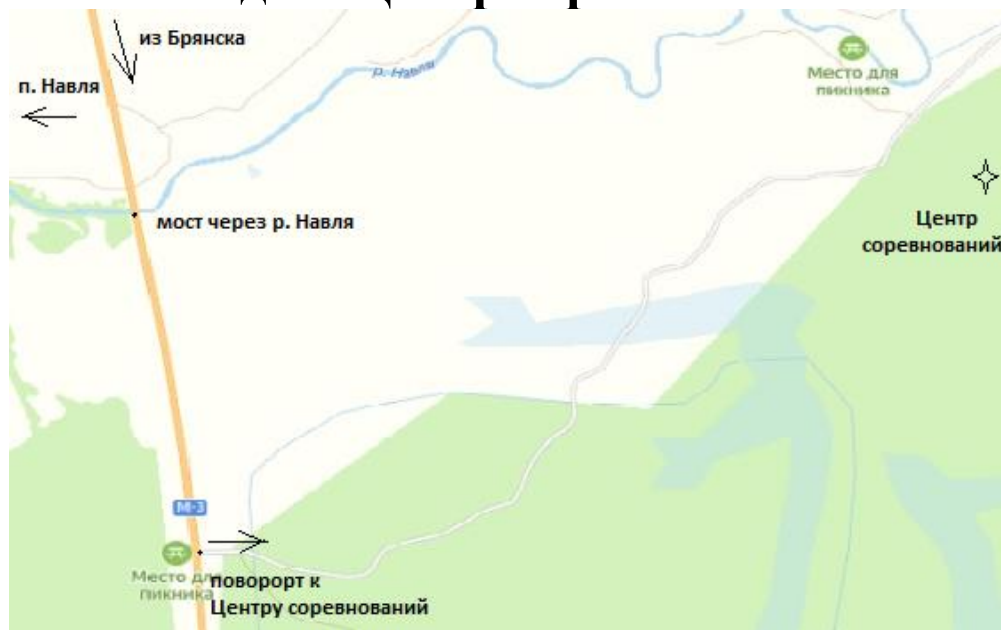

9. Схема заезда в Центр соревнований