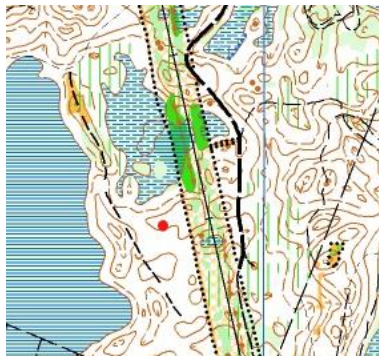

МЕМОРИАЛ ВИНОГРАДОВА

Автор карты :1ВП и 2ВП- Малашенко В., корректировка 2024 г.; 3ВП – Люк В. 2024 г. Карты отпечатана на лазерном принтере. Масштаб карты М1:7500/10000, сечение рельефа Н2,5м.

Образцы карты: