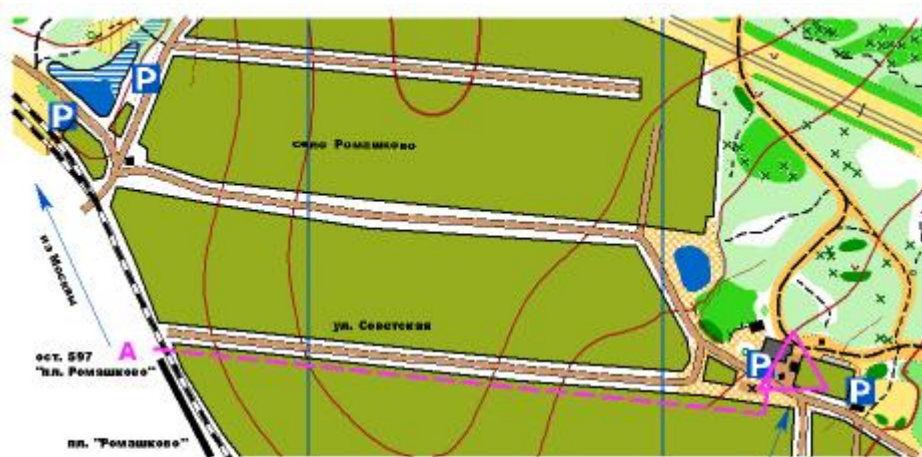

Стартовый взнос по предварительной заявке принимается на месте соревнований:
Со своим чипом: МА и ЖА – 800 руб. независимо от возрастной группы;
С арендованным чипом: МА и ЖА – 900 руб. независимо от возрастной группы;
Со своим чипом: МЖБ – для взрослых – 600 руб.,
С арендованным чипом: МЖБ – для взрослых – 700 руб.,
Со своим чипом: для детей МЖ16 и пенсионеров по возрасту 500 руб.,
С арендованным чипом: для детей МЖ16 и пенсионеров по возрасту 650 руб.,
Заявка на месте соревнований только с арендованным чипом: МА и ЖА –1000 руб.;
МЖБ – 800 руб., и 750 руб., соответственно, (при наличии свободных карт).

СХЕМА ПРОЕЗДА:

Расписание электропоездов

Из Москвы:

Белорусский вокзал	Ромашково
8.29	8.52
9.28	9.52
10.29	10.52

Обратно: 12.36, 14.43, 15.42

ПРОЕЗД:

1. Платформа "Ромашково" (Белорусское направление) первый вагон по ходу движения, направо по улице Советская около 0,6 км

2. Метро "Молодежная", автобус 597 до остановки "платформа Ромашково". Далее пешком по схеме около 0,7 км

Секретариат, размещение участников, туалеты, бесплатная парковка на территории кафе "Сарай", рядом со стадионом футбольного клуба "Ромашково"