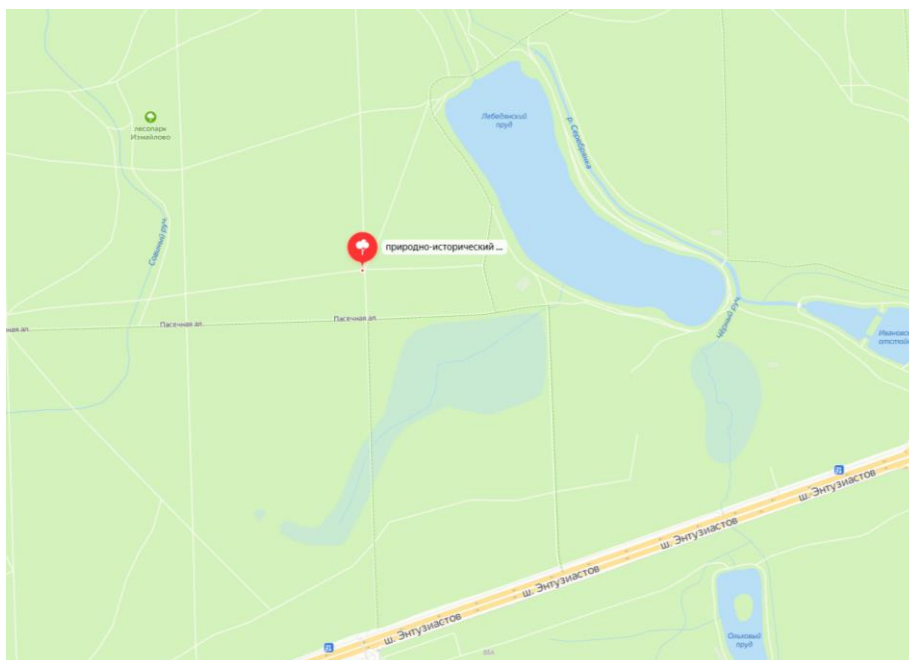

# Измайловский ЛЫЖЕ-БЕГО-ВЕЛО-ВЫЗОВ.

6 марта 2022

[www.ski-o.ru](http://www.ski-o.ru)

Приглашаем на тренировку по ориентированию в любом виде передвижения в Измайлово!

Карта летняя, постановка КП на тропинках.

Старт открытый с 10:30 до 12:00.

Место старта: <https://yandex.ru/maps/-/CCUBAPDNdD>

Отметка SportIdent. Заявка сегодня до 19:00 5 марта.

<https://sportident.online/entry/?id=5288>

Параметры дистанций:

МЖ10,12 - 2,4км 8КП | МЖ14,16 - 4,3км 11КП | МЖ18, Опен - 6,5км 18КП