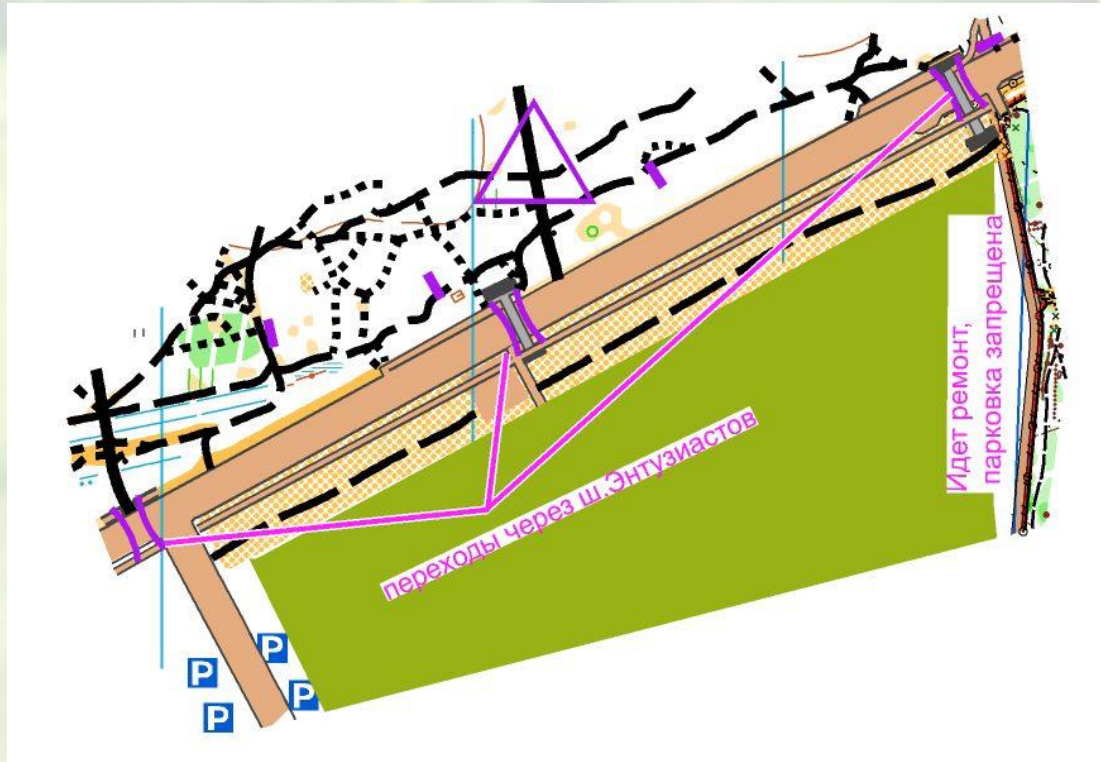

Серия индивидуальных тренировочных стартов по спортивному ориентированию на велосипедах.

5 августа 2022г, выбор.

Время старта: старт открытый с 18.00 до 19.30. Финиш закрывается в 20.30

Место старта: [55.767955, 37.795332](#)

Дистанция	Количество КП	Особенности
S	7КП из 15	Все КП в Измайловском парке
M	13КП из 15	Все КП в Измайловском парке
L	21КП из 21	15 КП в Измайловском парке + 6 КП в Терлецком парке (участники получают две карты). Переход из парка в парк только по пешеходным переходам, указанным в карте.

Последний кп - №100

Масштаб карты: 1:8500 карта Измайловского парка, 1:5000 карта Терлецкого парка.

Порядок действий на старте: участники самостоятельно проходят процедуру очистки и проверки, берут карту и отмечают стартовую станцию. Время планирования маршрута входит в общее время тренировки.

Последний КП №100, от него по разметки до станции финиша.