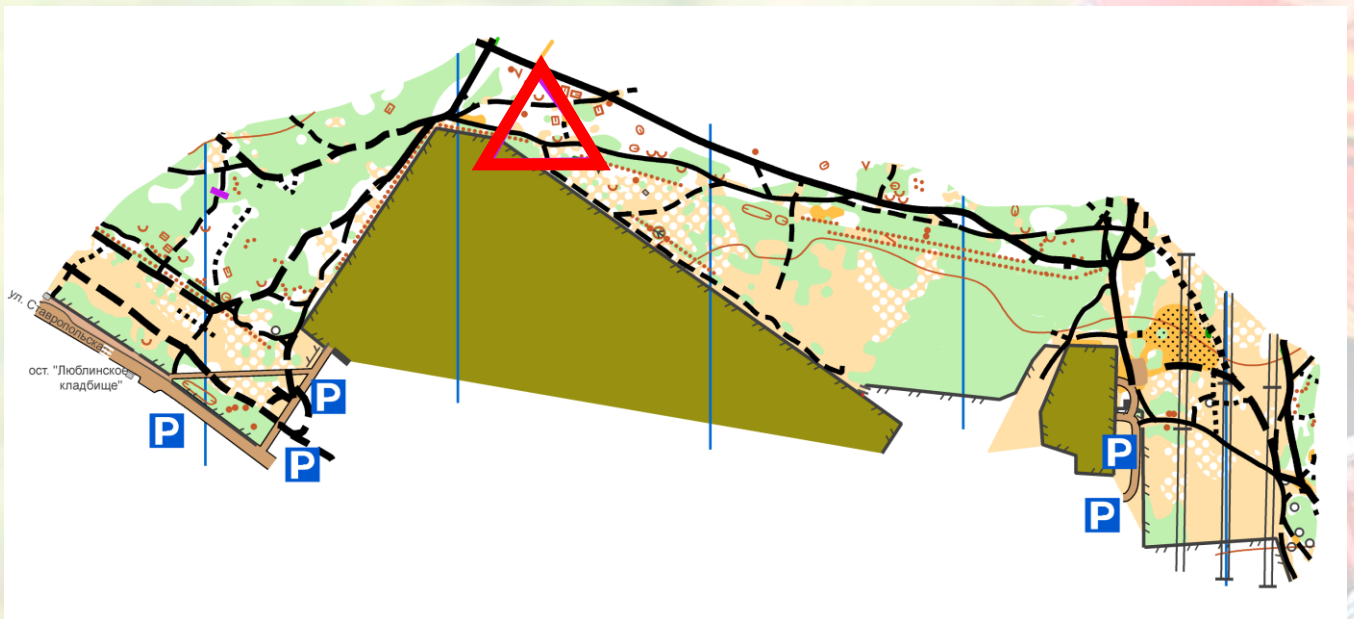

Серия индивидуальных тренировочных стартов по спортивному ориентированию на велосипедах.

7 августа 2022г, заданное направление + нитка.

Время старта: старт открытый с 16.30 до 18.00. Финиш закрывается в 19.00

Место старта: [55.682646, 37.795162](https://www.google.com/maps/place/55.682646,37.795162)

Параметры дистанций:

Дистанция	Параметры	Нитка	Карта
S	3.3км 8КП	Без нитки	1:7500
M	8км 8КП + 2КП на нитке	После 1КП нитка 2.3км	1:12500
L	14.2км 15КП + 3КП на нитке	После 2КП нитка 5.6км	1:12500

Порядок действий на старте: участники самостоятельно проходят процедуру очистки и проверки, берут карту и отмечают стартовую станцию. Время планирования маршрута входит в общее время тренировки.

Последний КП №100, от него по разметке до станции финиша.