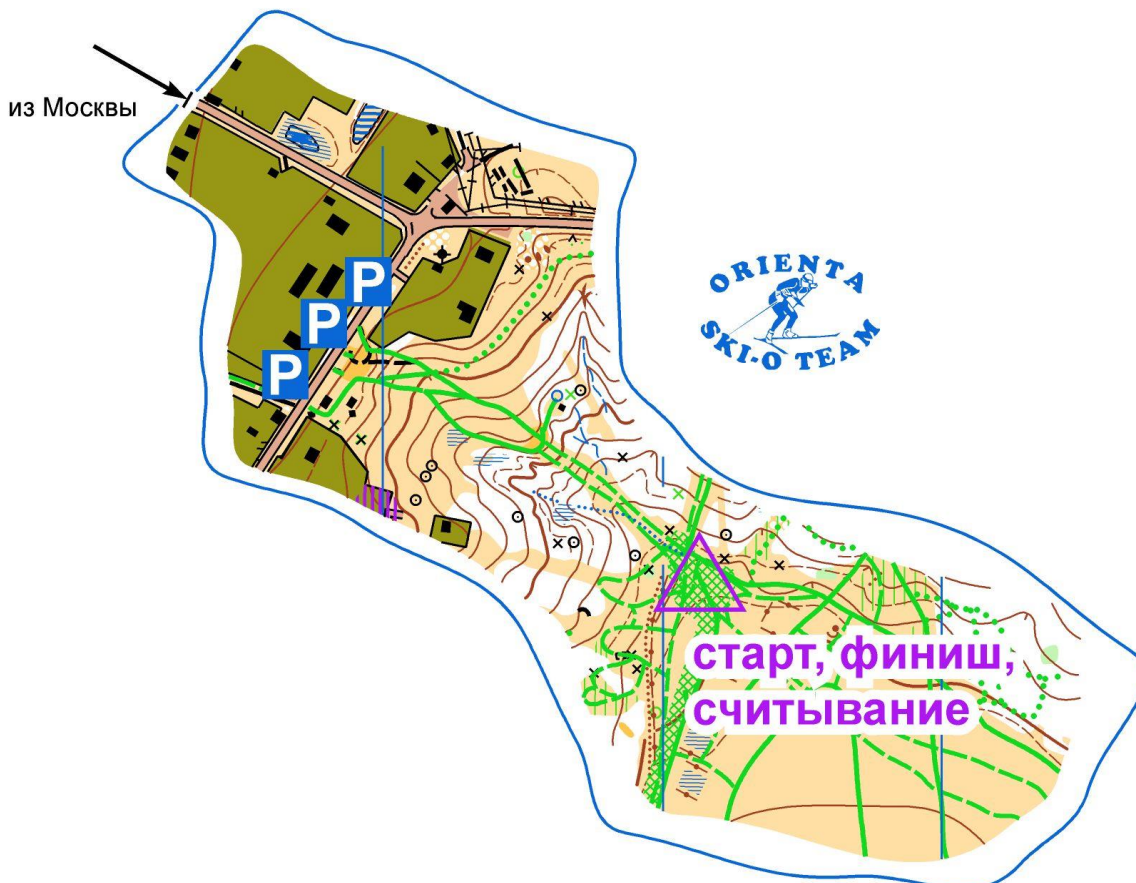

D1 - М17 МЖ21 МЖ45+ 4км 17КП. Карта А4.

**7 января 2022** – SKI-O MIDDLE. Карта 1:7500, 1:5000. Открытый старт с 11.00 до 12.00.

**8 января 2022** – SKI-O LONG. Карта 1:10000, 1:7500. Открытый старт с 11.00 до 12.00.

## Схема проезда и место старта 6-7-8 января:

Координаты парковки: <https://yandex.ru/maps/-/CCUyJEvF2A> (56.275199, 37.593416).

Добро пожаловать!