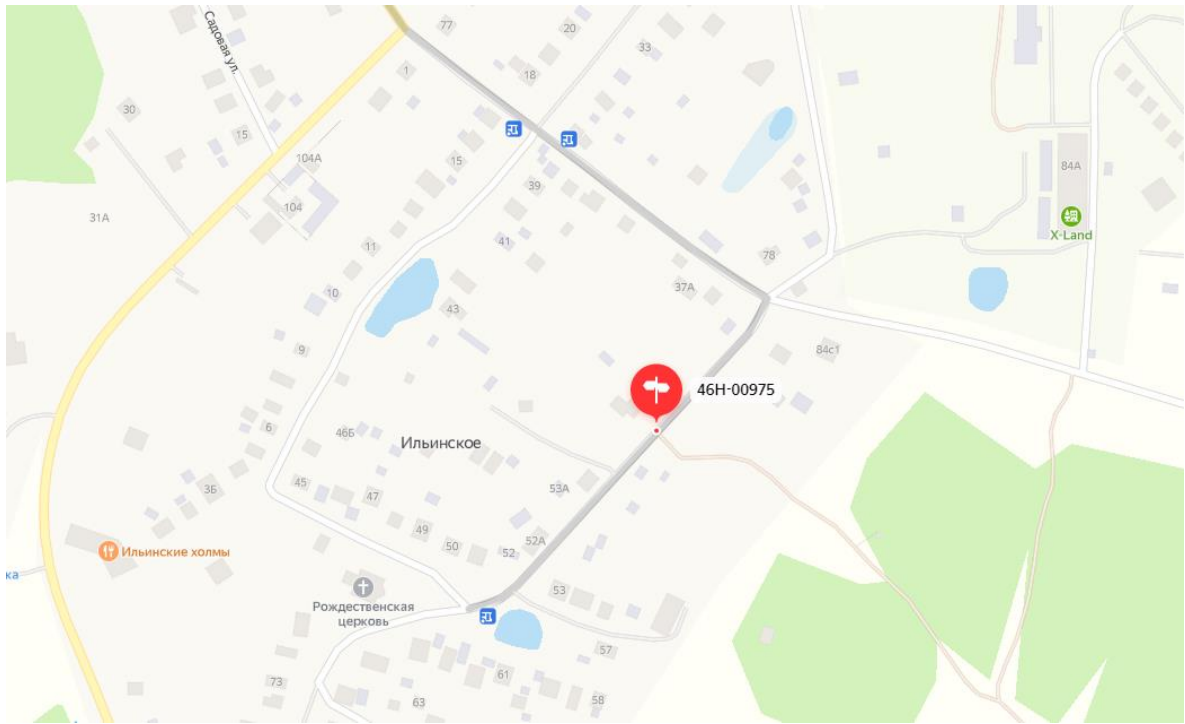

## Схема проезда и место старта 6-7-8 января:

Координаты парковки: <https://yandex.ru/maps/-/CCUyJEvF2A> (56.275199, 37.593416).

Добро пожаловать!