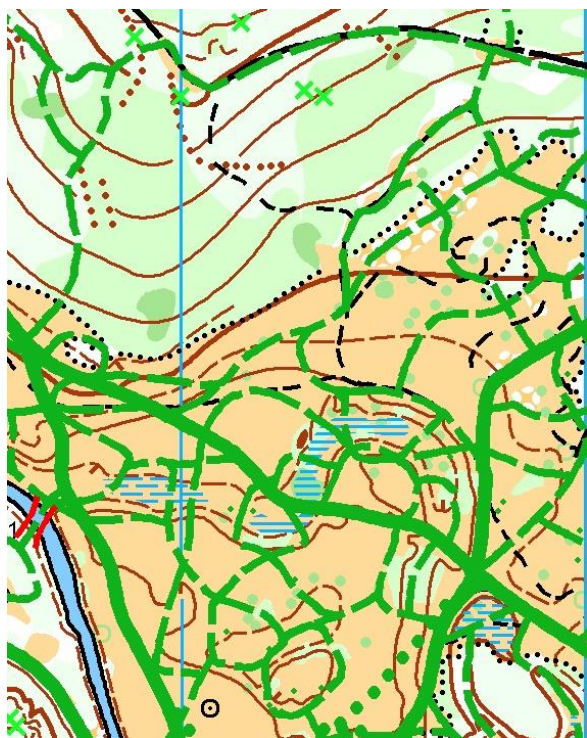

## Открытый Новогодний кубок клуба Ориента Ski-O по лыжному ориентированию.

6-7-8 января 2022, с.Ильинское, Дмитровский район МО.

Приглашаем спортивно провести новогодние каникулы, приняв участие в серии тренировочных стартов по ориентированию на лыжах в рамках открытого кубка Ski-O! Вас ждет интересная лыжная сетка, красивые места и динамичные дистанции от многократного чемпиона мира Руслана Грицана.

**Даты стартов:** 6-7-8 января 2022г.

**6 января – спринт**  
**7 января – классика**  
**8 января - лонг**

**Место проведения:** с.Ильинское, Дмитровский район Московской области.

56.275199, 37.593416

**Группы участников:**

## Схема проезда и место старта 6-7-8 января:

Координаты парковки: <https://yandex.ru/maps/-/CCUyJEvF2A> (56.275199, 37.593416).

Добро пожаловать!