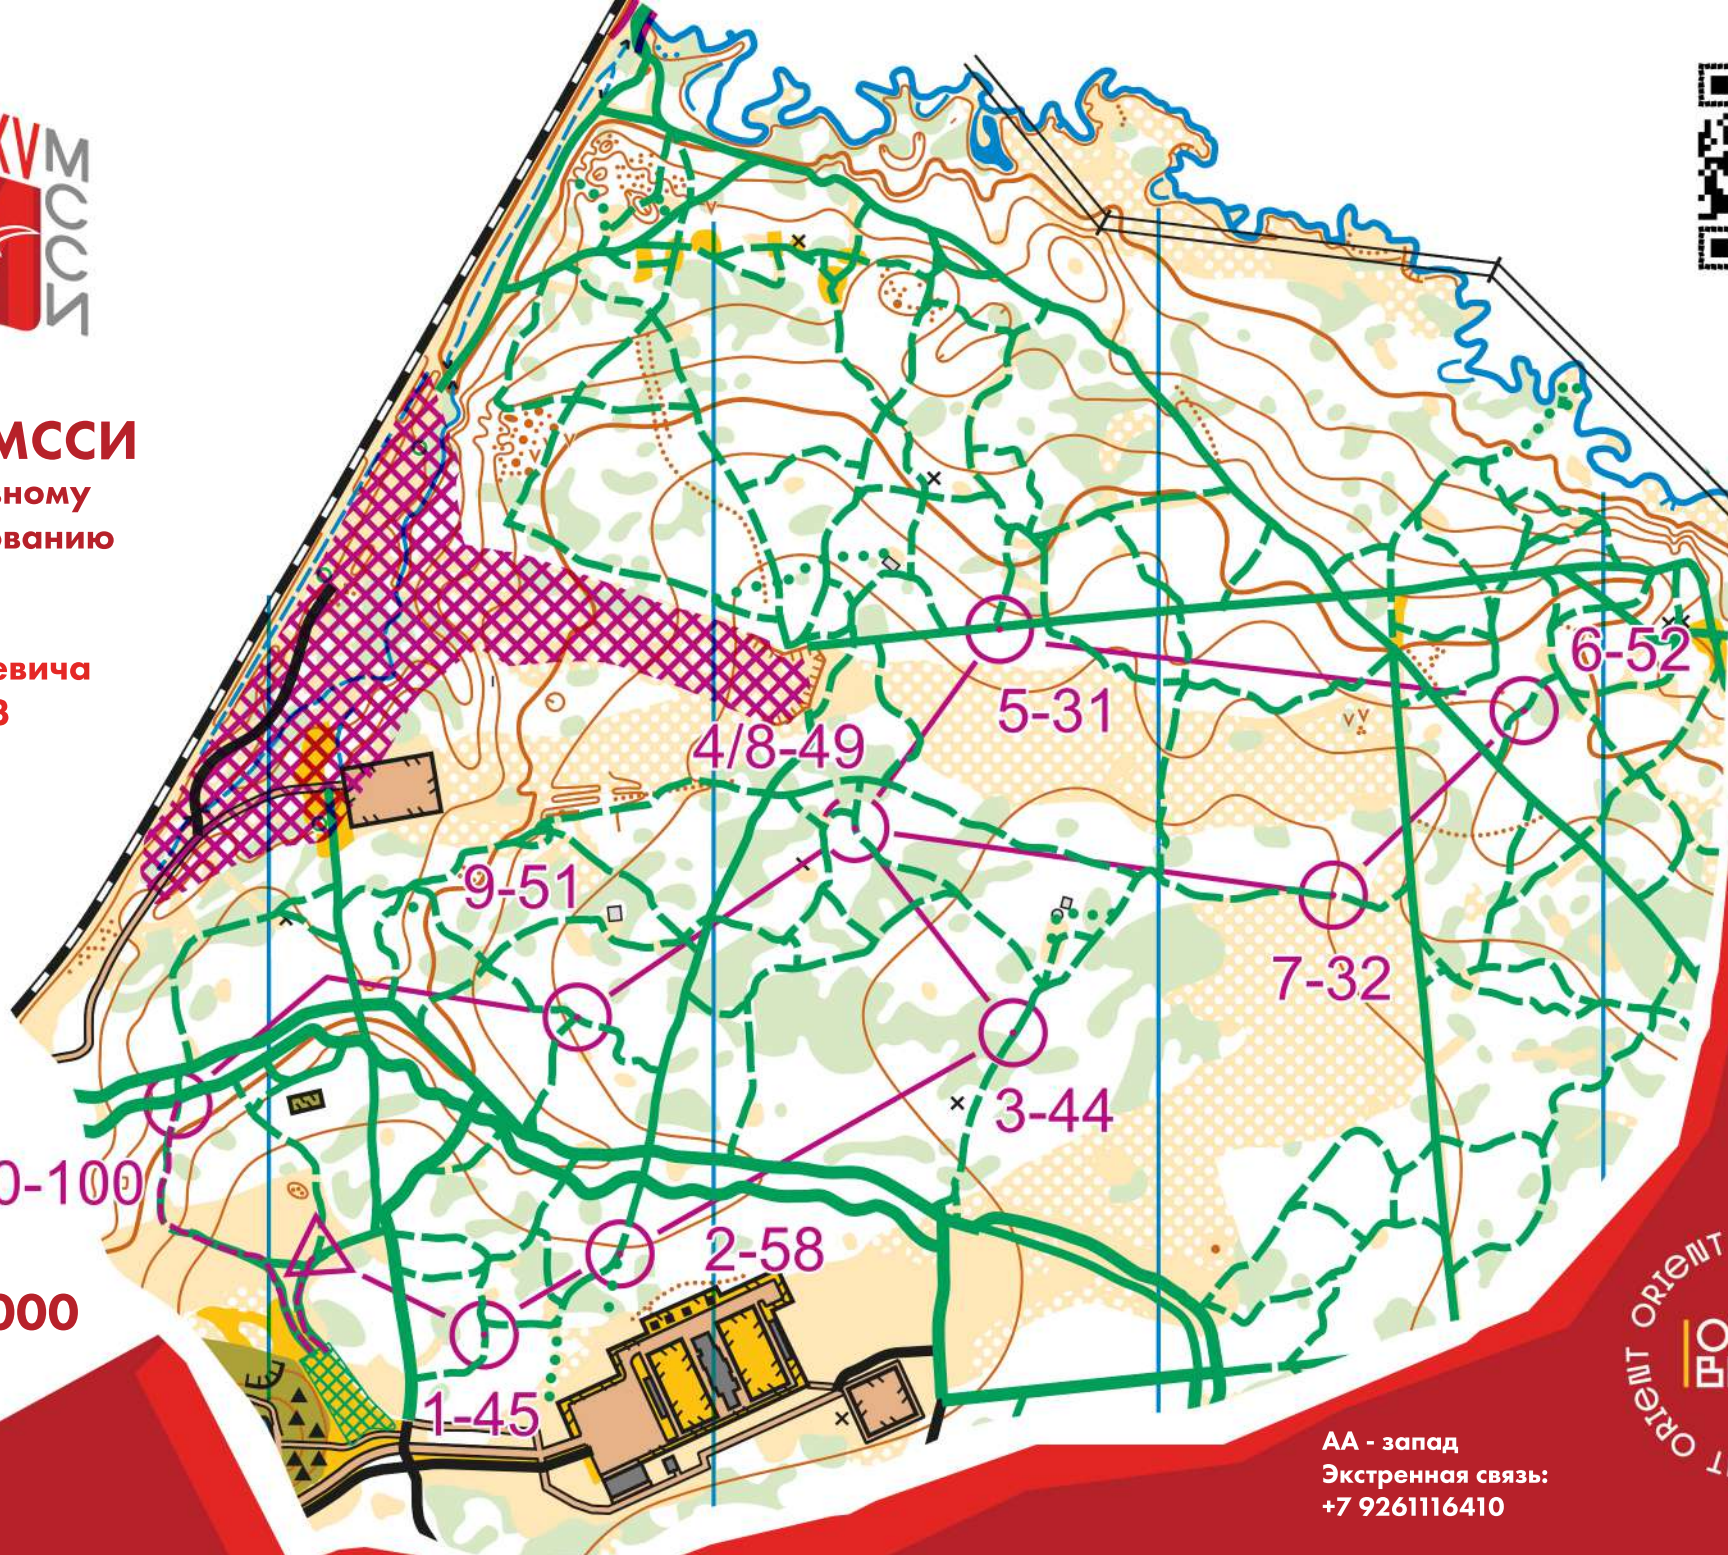

XXXV МСССИ

по спортивному
ориентированию
на лыжах

парк Малевича
19.02.2023

М - 1:5000
Н - 2,5

АА - запад
Экстренная связь:
+7 9261116410

ДЕТИ