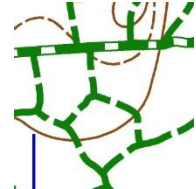

Д5	М до 15 лет, Ж45	2.5
Д6	Ж до 15 лет, Ж55, М65, О3	2.2
Д7	М до 13 лет, Ж65	1.6 -1.8
Д8	Ж до 13 лет	1.4 -1.6
Д9	М10, Ж10, Родители-дети	1.0 - 1.3

Параметры дистанции предварительные и могут незначительно измениться.

Контрольное время 90 минут.

Время победителя – 18-22мин.

04.02. Лыжная гонка – многодневная (финал)

Масштаб 1:7500. Сечение 2,5 метра.

Предварительная техническая информация

Дистанция	Группы	Классика
Д1	МБ, М до 21 года	8.5
Д2	ЖБ, Ж до 21 года, М35, О1	7.5
Д3	М до 18 лет, М45	7.0
Д4	Ж до 18 лет, Ж35, М55, О2	6.0
Д5	М до 15 лет, Ж45	5.0
Д6	Ж до 15 лет, Ж55, М65, О3	4.0
Д7	М до 13 лет, Ж65	3.0
Д8	Ж до 13 лет	2.5 -2.7
Д9	М10, Ж10, Родители-дети	1.5 -1.8

Параметры дистанции предварительные и могут незначительно измениться.

Контрольное время 120 минут.

Время победителя – 30-40мин.

Фрагменты карты: